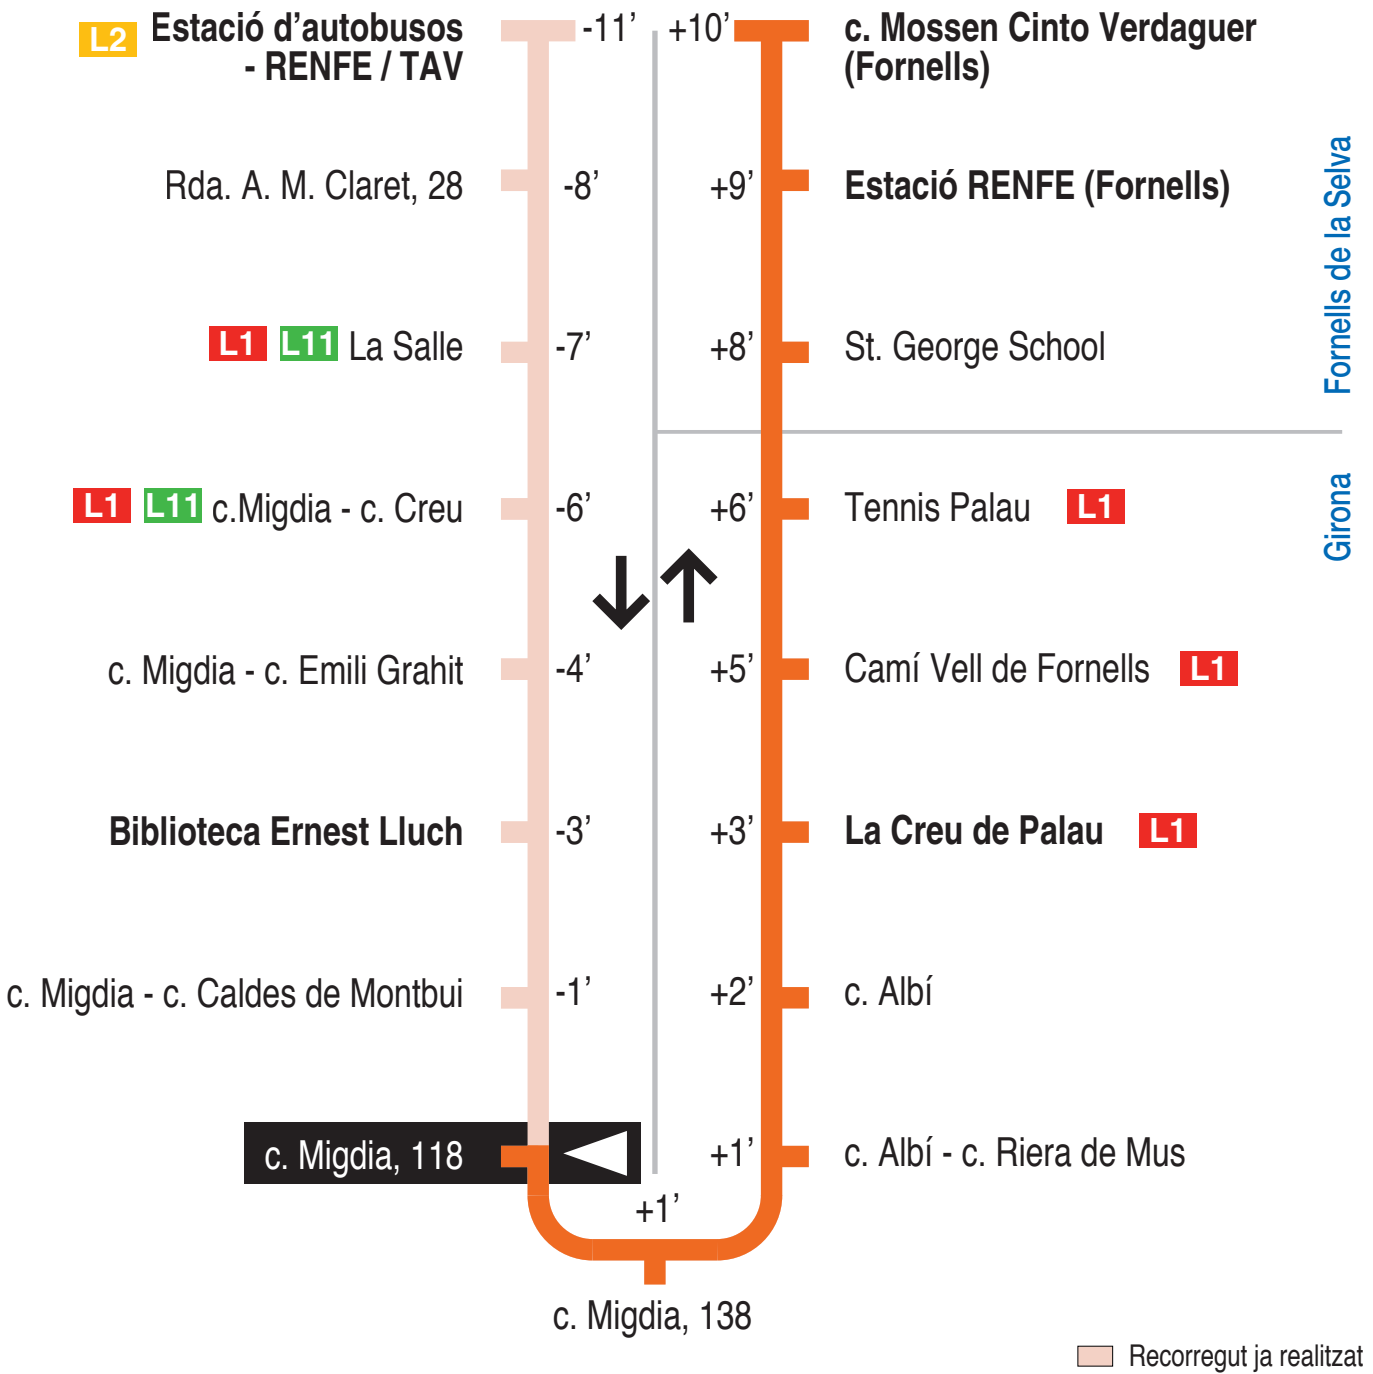

L10 Girona - Fornells de la Selva
 c. Migdia, 118 15147

Hores de pas per parada: c. Migdia, 118

De dilluns a divendres feiners									
7.05	8.05	9.05	10.05	11.15	12.15	13.15	14.15	15.15	16.15
17.15	18.15	19.15	20.15	21.15	21.56				
Dissabtes feiners									
7.05	8.05	9.05	10.05	11.15	12.15	13.15	14.15	15.15	16.15
17.15	18.15	19.15	20.15	21.15	21.56				
Diumenges i festius									
No hi ha servei									

Per incidències del trànsit poden variar +/- 5 minuts

Consulta quan arribarà l'autobús i els horaris actualitzats:

www.girona.cat/appbus/go?qr=15147