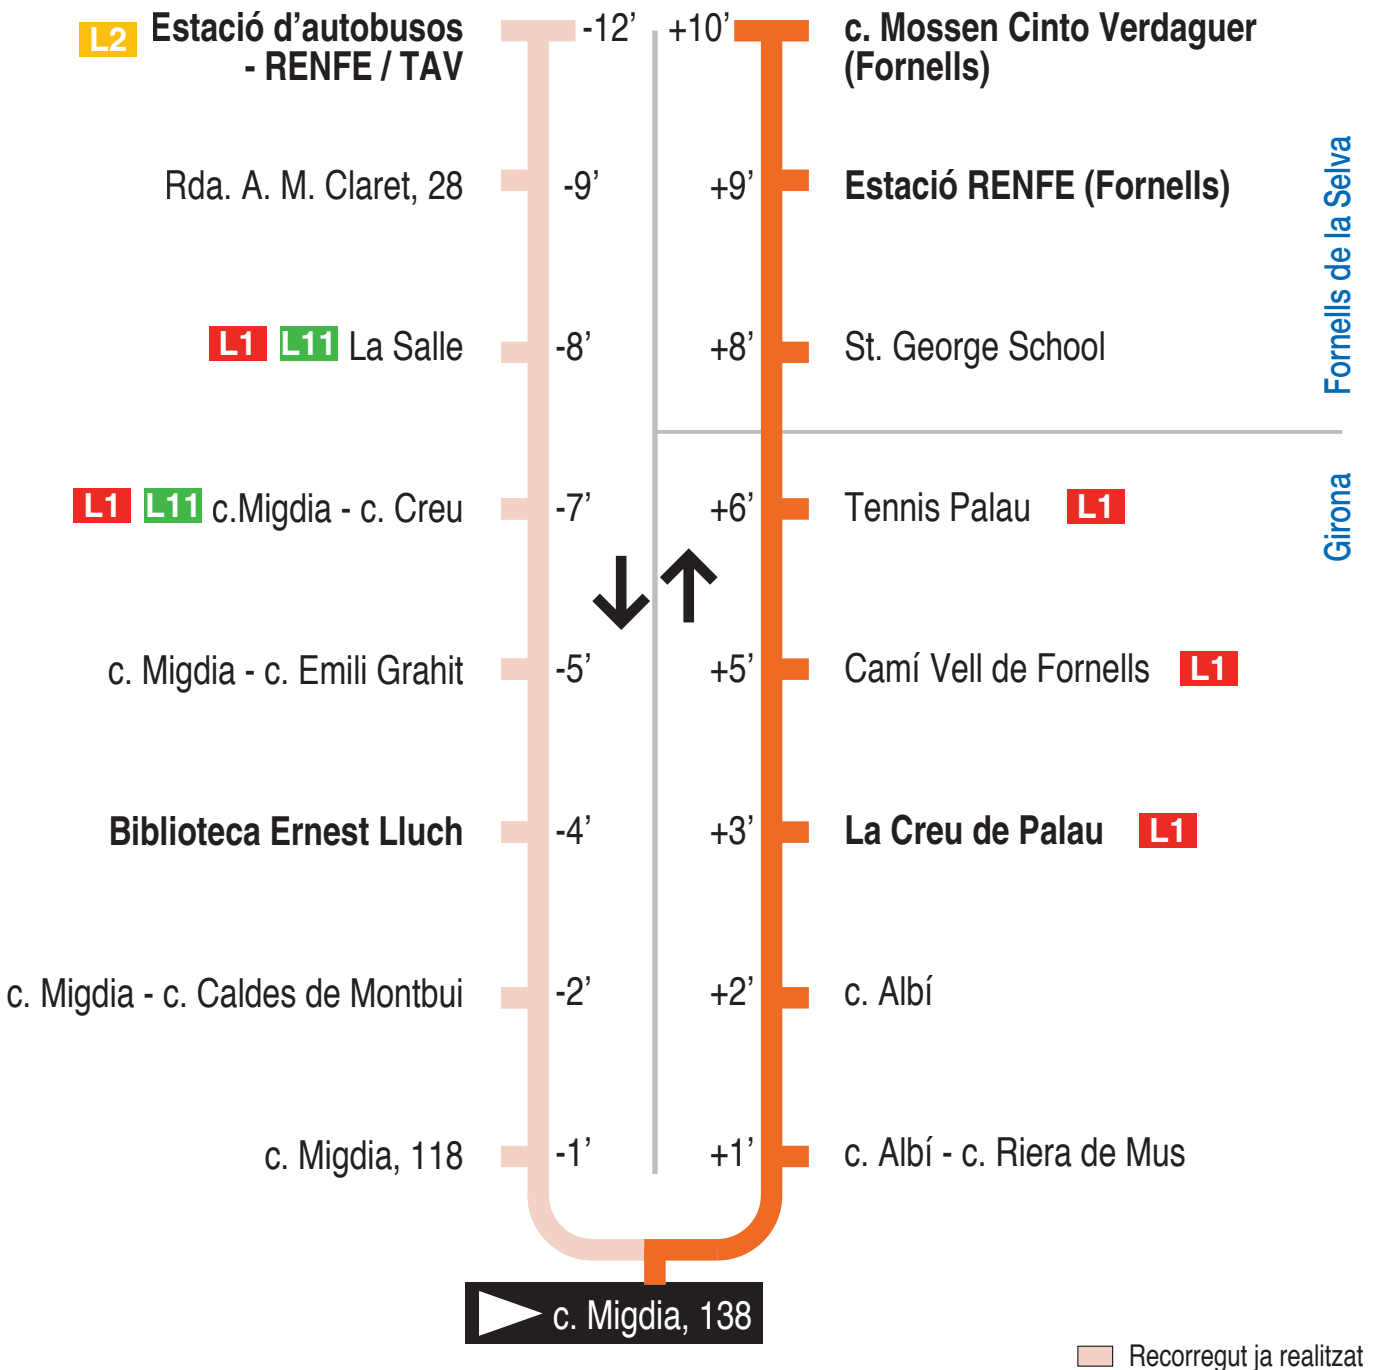

**L10** Girona - Fornells de la Selva  
 c. Migdia, 138 15146

**Hores de pas per parada: c. Migdia, 138**

De dilluns a divendres feiners									
7.05	8.05	9.05	10.05	11.15	12.15	13.15	14.15	15.15	16.15
17.15	18.15	19.15	20.15	21.15	21.57				
Dissabtes feiners									
7.05	8.05	9.05	10.05	11.15	12.15	13.15	14.15	15.15	16.15
17.15	18.15	19.15	20.15	21.15	21.57				
Diumenges i festius									
No hi ha servei									

Per incidències del trànsit poden variar +/- 5 minuts

**Consulta quan arribarà l'autobús i els horaris actualitzats:**  
[www.girona.cat/appbus/go?qr=15146](http://www.girona.cat/appbus/go?qr=15146)