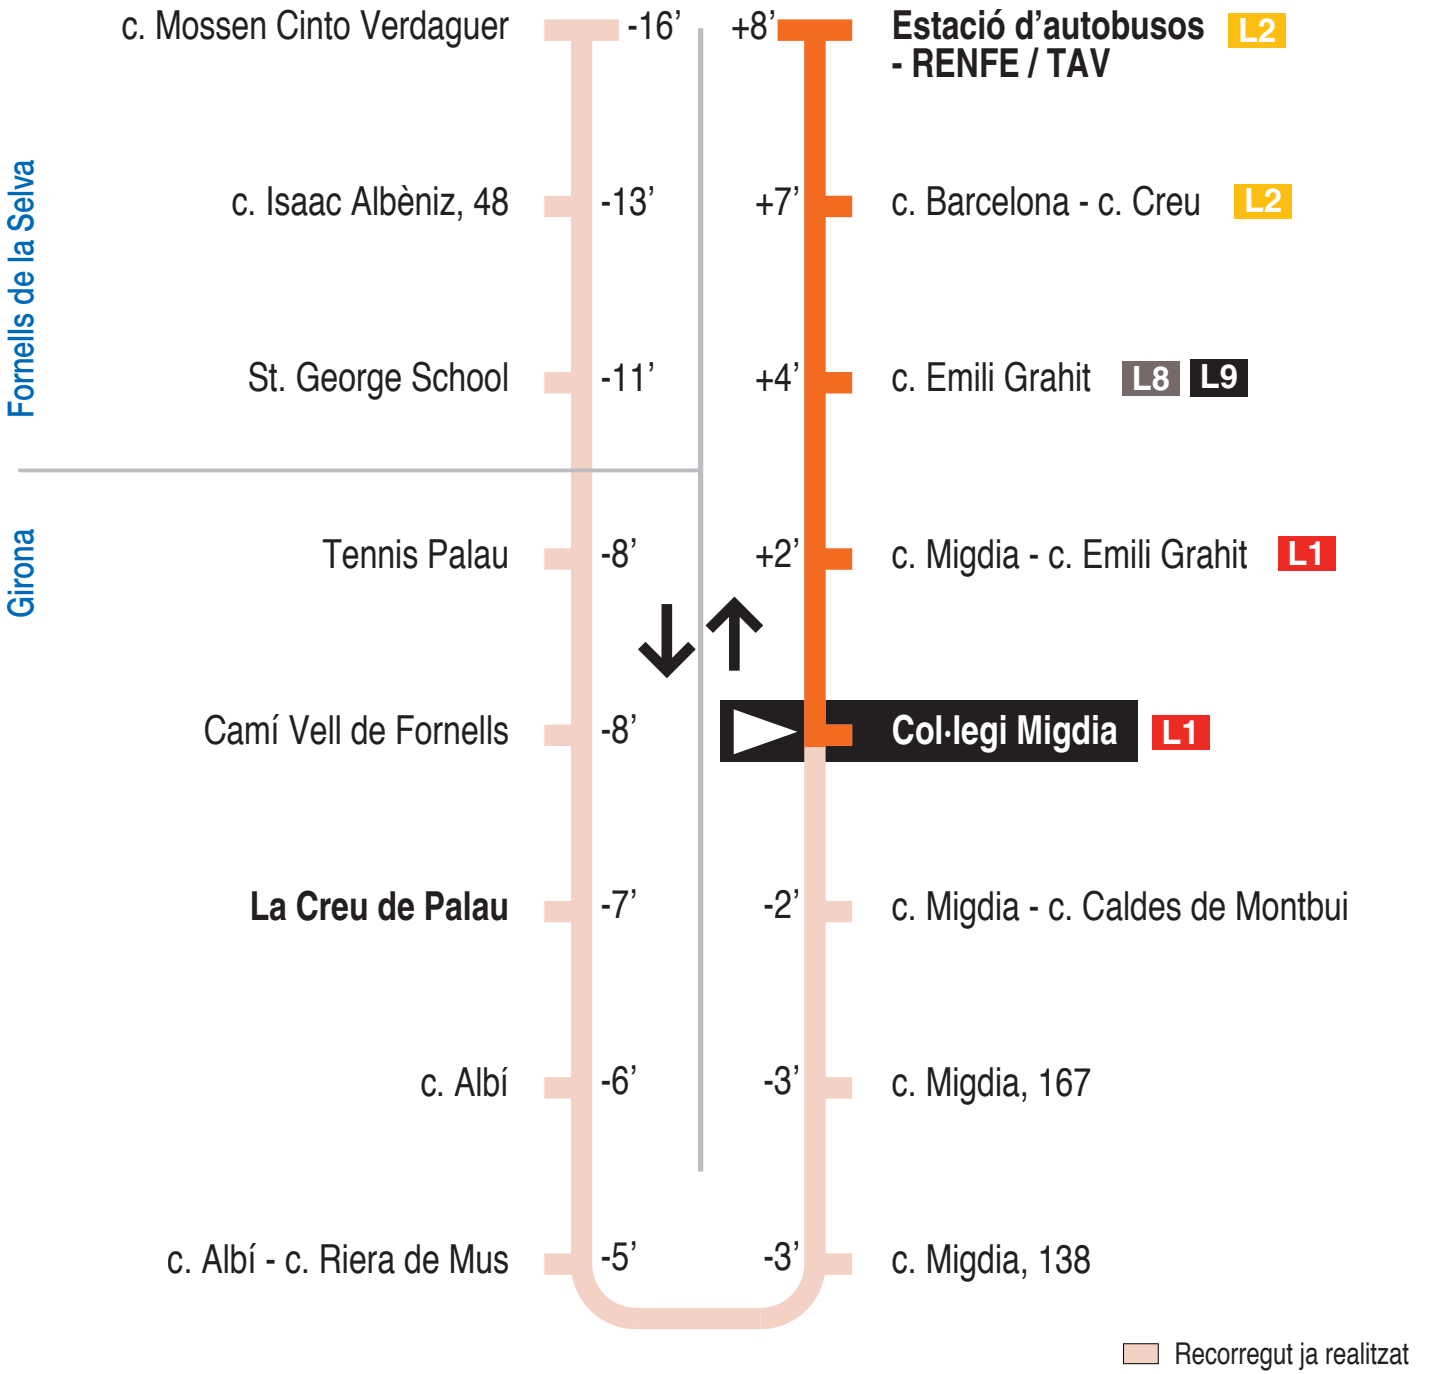

L10 Girona - Fornells de la Selva
Col·legi Migdia 15145

Hores de pas per parada: Col·legi Migdia

De dilluns a divendres feiners									
7.47	8.47	9.47	10.57	11.57	12.57	13.57	14.57	15.57	16.57
17.57	18.57	19.57	20.57	21.42					
Dissabtes feiners									
7.47	8.47	9.47	10.57	11.57	12.57	13.57	14.57	15.57	16.57
17.57	18.57	19.57	20.57	21.42					
Diumenges i festius									
No hi ha servei									

Per incidències del trànsit poden variar +/- 5 minuts

Consulta quan arribarà l'autobús i els horaris actualitzats:

www.girona.cat/appbus/go?qr=15145