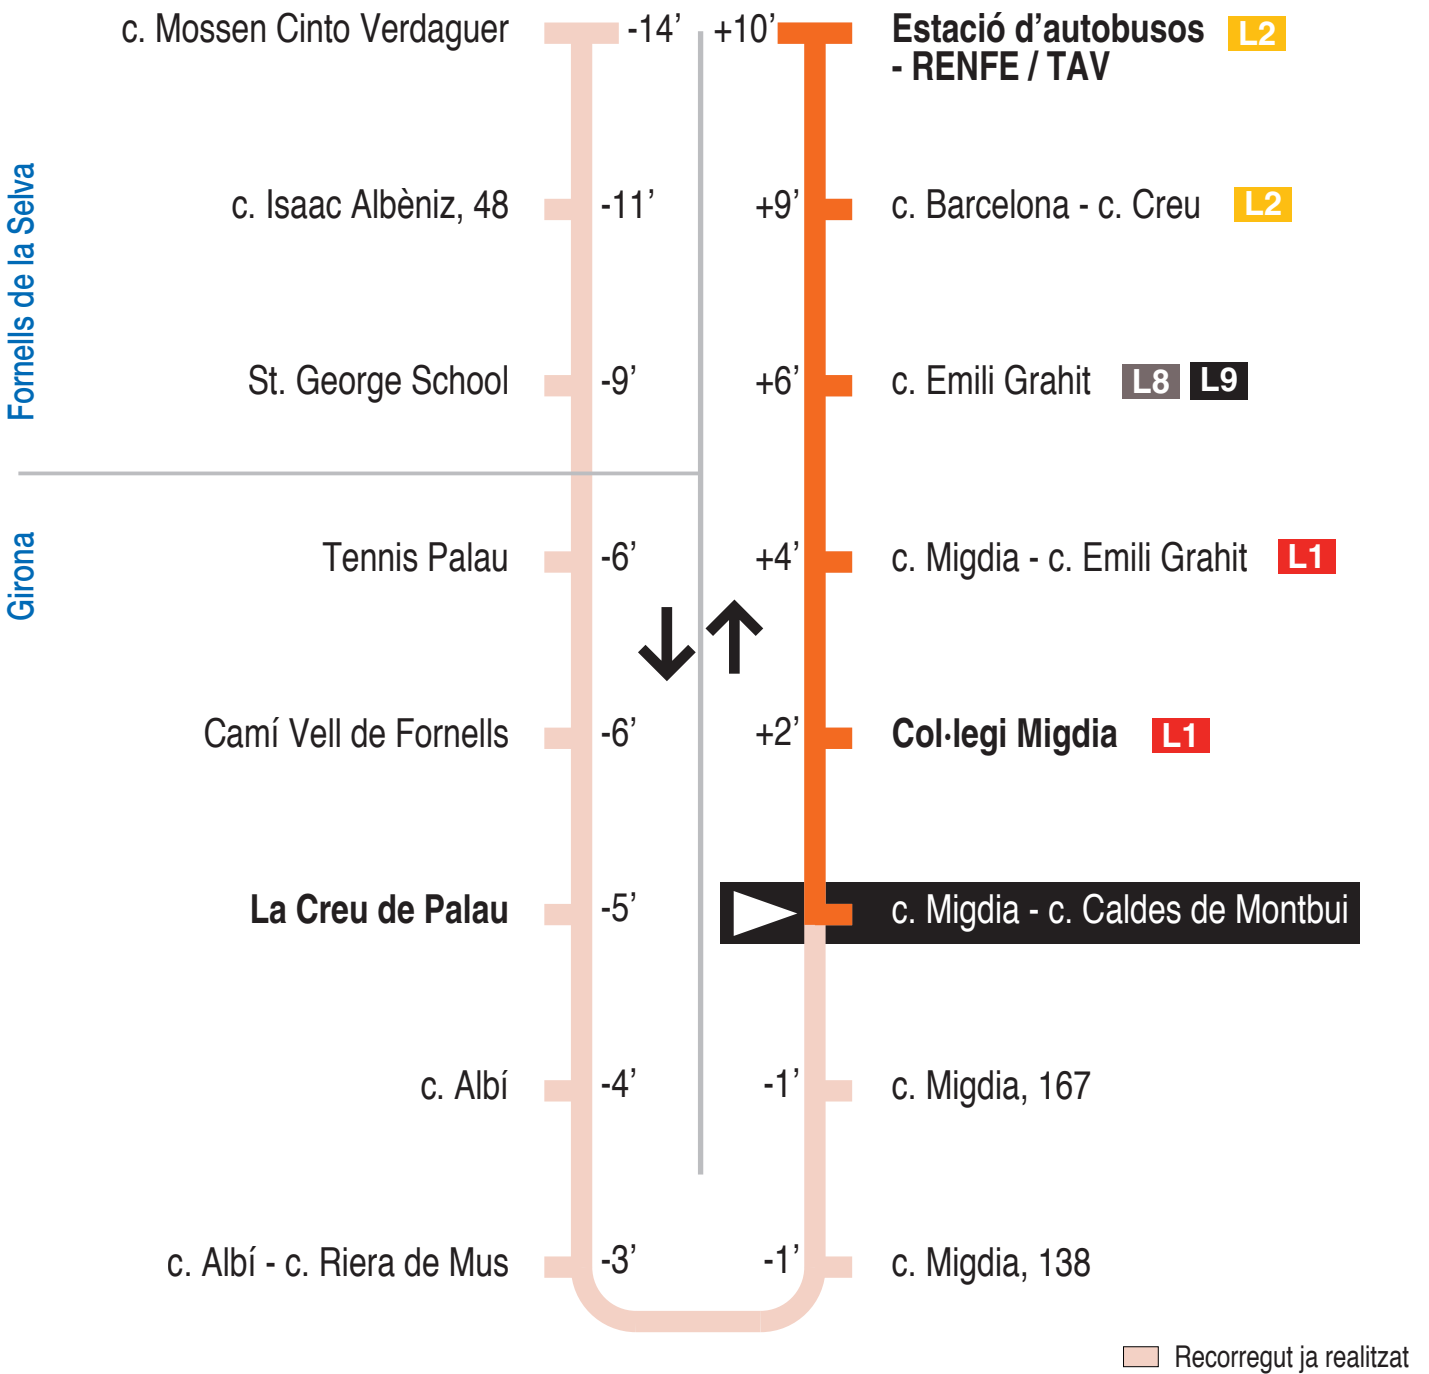

L10 Girona - Fornells de la Selva
 c. Migdia - c. Caldes de Montbui 15144

Hores de pas per parada: c. Migdia - c. Caldes de Montbui

De dilluns a divendres feiners									
7.44	8.44	9.44	10.54	11.54	12.54	13.54	14.54	15.54	16.54
17.54	18.54	19.54	20.54	21.40					
Dissabtes feiners									
7.44	8.44	9.44	10.54	11.54	12.54	13.54	14.54	15.54	16.54
17.54	18.54	19.54	20.54	21.40					
Diumenges i festius									
No hi ha servei									

Per incidències del trànsit poden variar +/- 5 minuts

Consulta quan arribarà l'autobús i els horaris actualitzats:
www.girona.cat/appbus/go?qr=15144