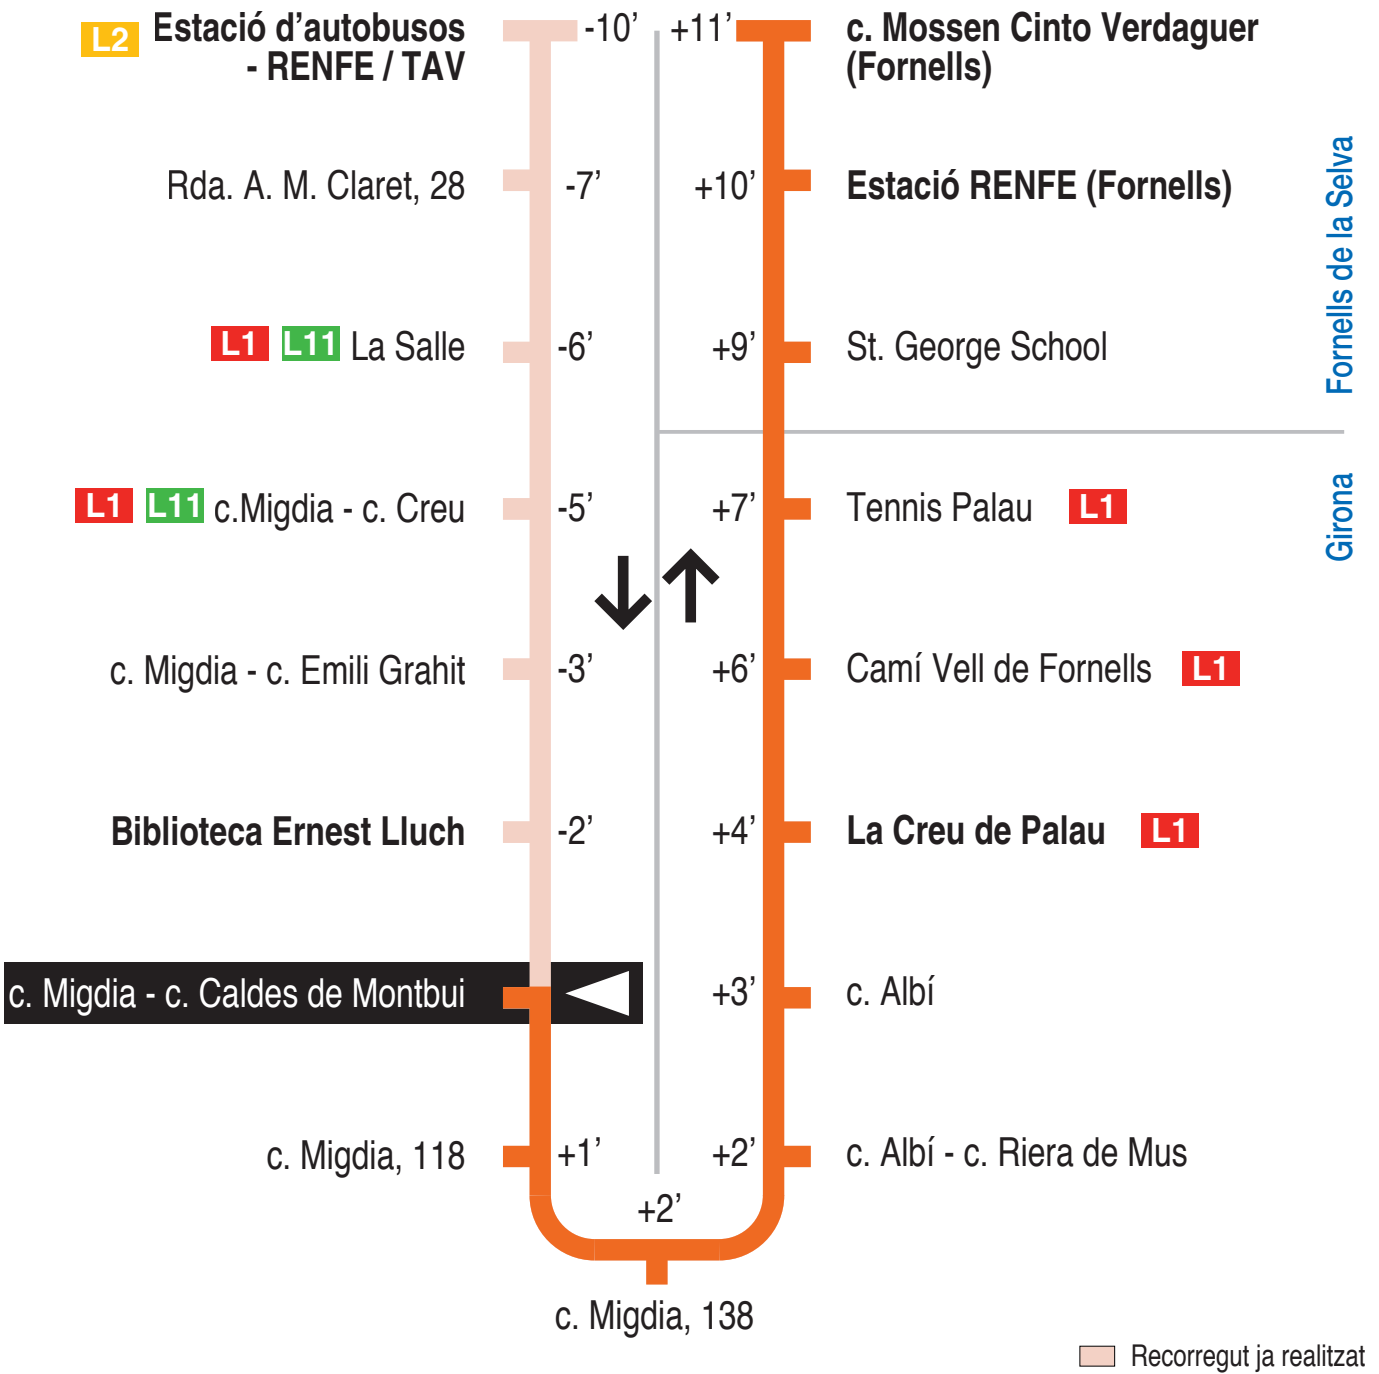

L10 Girona - Fornells de la Selva
 c. Migdia - c. Caldes de Montbui 15143

Hores de pas per parada: c. Migdia - c. Caldes de Montbui

De dilluns a divendres feiners									
7.04	8.04	9.04	10.04	11.14	12.14	13.14	14.14	15.14	16.14
17.14	18.14	19.14	20.14	21.14	21.55				
Dissabtes feiners									
7.04	8.04	9.04	10.04	11.14	12.14	13.14	14.14	15.14	16.14
17.14	18.14	19.14	20.14	21.14	21.55				
Diumenges i festius									
No hi ha servei									

Per incidències del trànsit poden variar +/- 5 minuts

Consulta quan arribarà l'autobús i els horaris actualitzats:
www.girona.cat/appbus/go?qr=15143