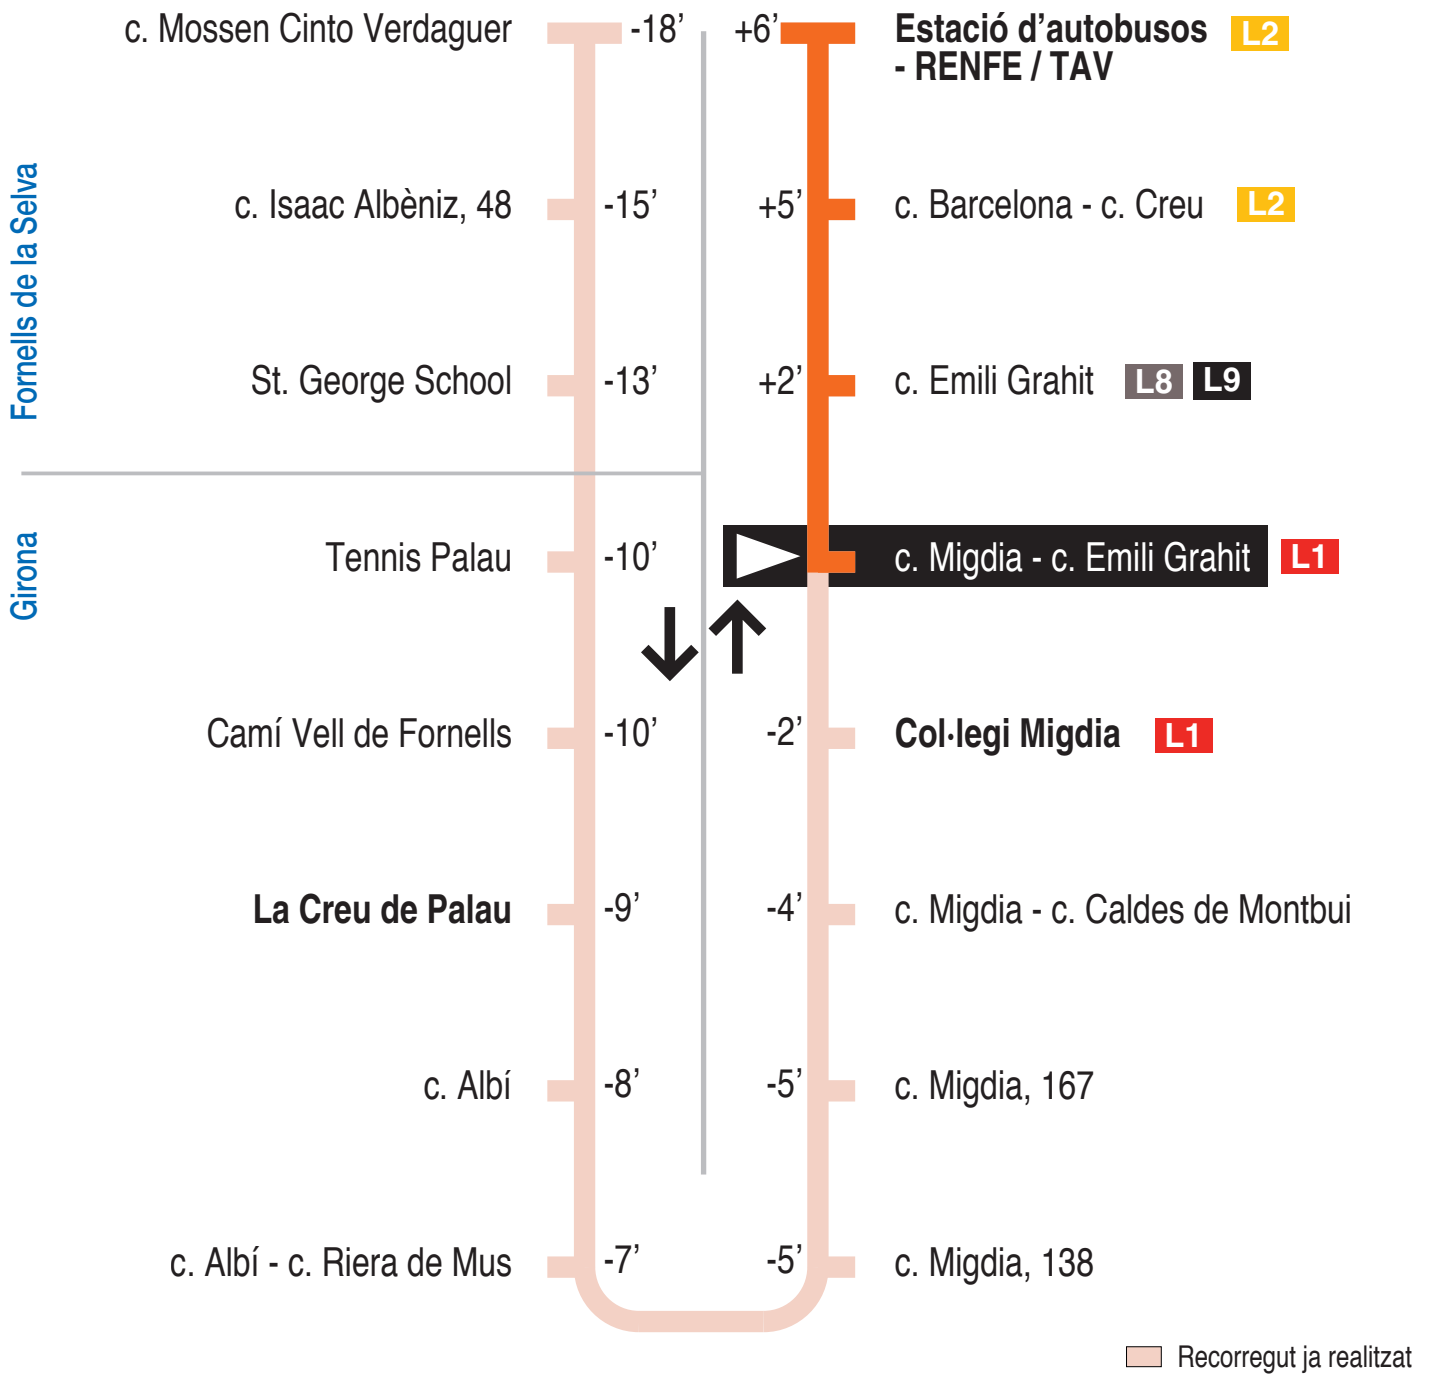

**L10** Girona - Fornells de la Selva  
 c. Migdia -c. Emili Grahit 15141

**Hores de pas per parada: c. Migdia - c. Emili Grahit**

De dilluns a divendres feiners									
7.49	8.49	9.49	10.59	11.59	12.59	13.59	14.59	15.59	16.59
17.59	18.59	19.59	20.59	21.44					
Dissabtes feiners									
7.49	8.49	9.49	10.59	11.59	12.59	13.59	14.59	15.59	16.59
17.59	18.59	19.59	20.59	21.44					
Diumenges i festius									
No hi ha servei									

Per incidències del trànsit poden variar +/- 5 minuts

**Consulta quan arribarà l'autobús i els horaris actualitzats:**

[www.girona.cat/appbus/go?qr=15141](http://www.girona.cat/appbus/go?qr=15141)