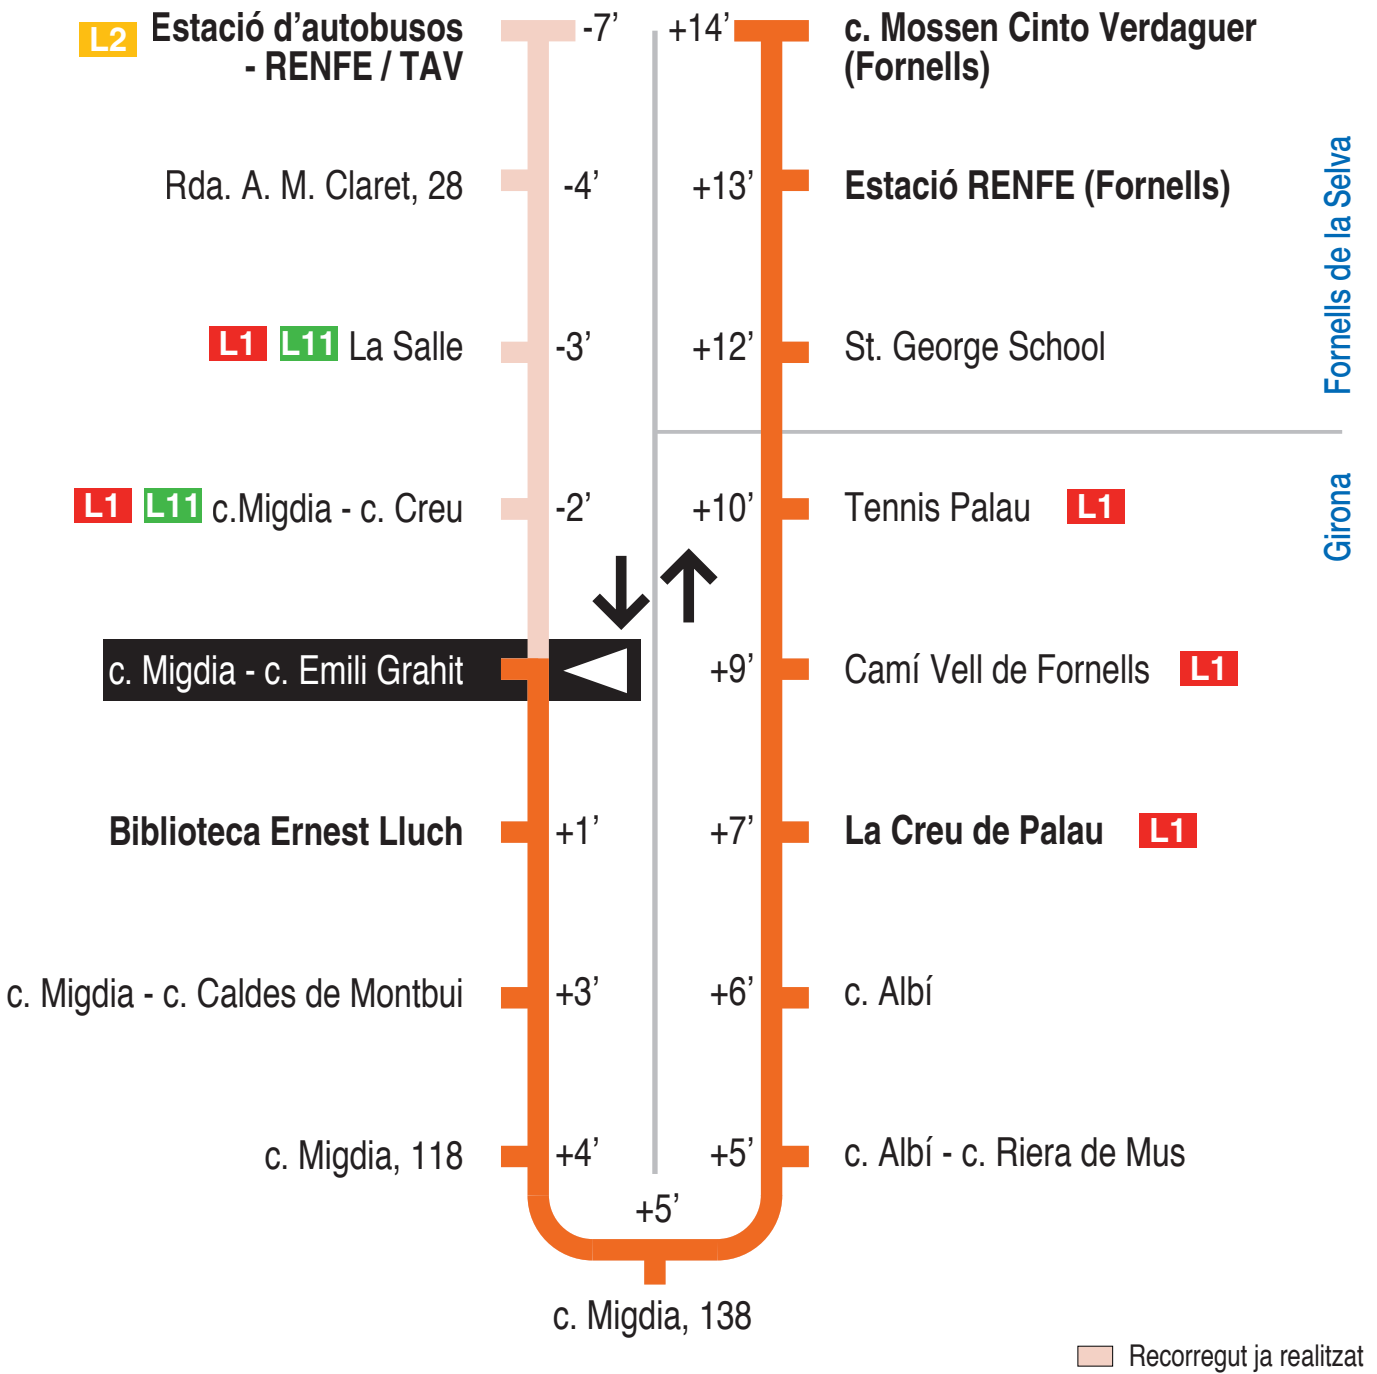

**L10** Girona - Fornells de la Selva  
 c. Migdia - c. Emili Grahit 15140

**Hores de pas per parada: c. Migdia - c. Emili Grahit**

De dilluns a divendres feiners									
7.01	8.01	9.01	10.01	11.11	12.11	13.11	14.11	15.11	16.11
17.11	18.11	19.11	20.11	21.11	21.53				
Dissabtes feiners									
7.01	8.01	9.01	10.01	11.11	12.11	13.11	14.11	15.11	16.11
17.11	18.11	19.11	20.11	21.11	21.53				
Diumenges i festius									
No hi ha servei									

Per incidències del trànsit poden variar +/- 5 minuts

**Consulta quan arribarà l'autobús i els horaris actualitzats:**

[www.girona.cat/appbus/go?qr=15140](http://www.girona.cat/appbus/go?qr=15140)