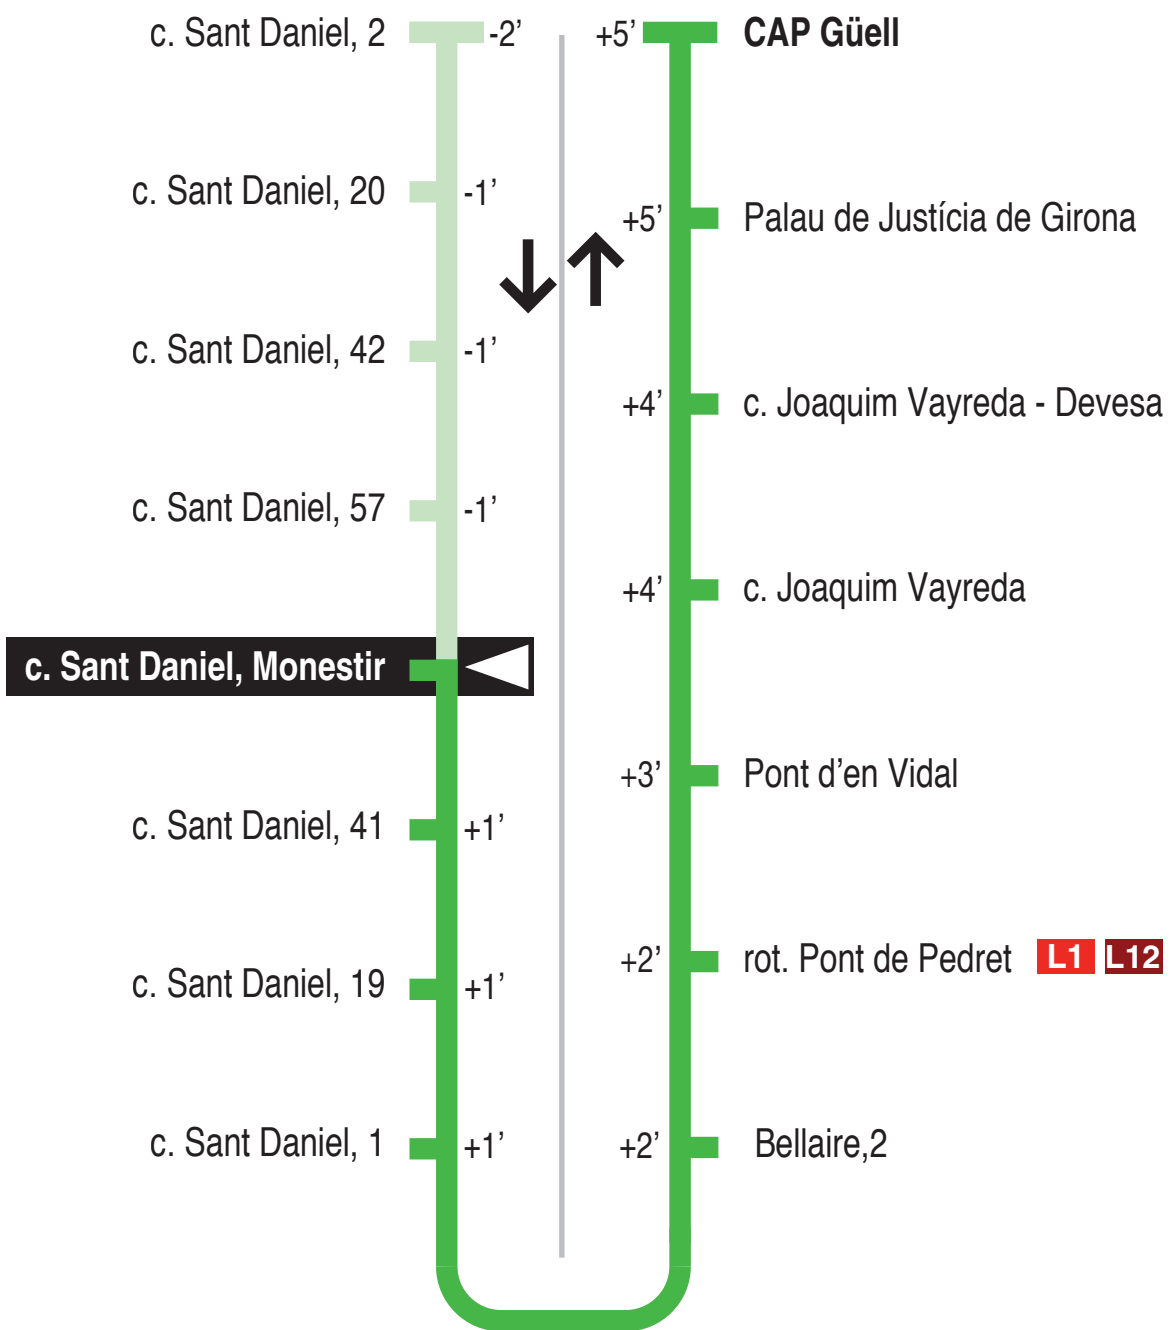

L11 CAP Güell - pl. Pompeu Fabra - CAP Montilivi -
UdG-Montilivi
c. Sant Daniel, Monestir 15135

Hores de pas per parada: c. Sant Daniel, Monestir

De dilluns a divendres feiners						
No hi ha servei						
Dissabtes feiners						
08.25	09.55	12.25	14.25	17.25	19.25	21.25
Diumenges i festius						
No hi ha servei						

Per incidències del trànsit poden variar +/- 5 minuts