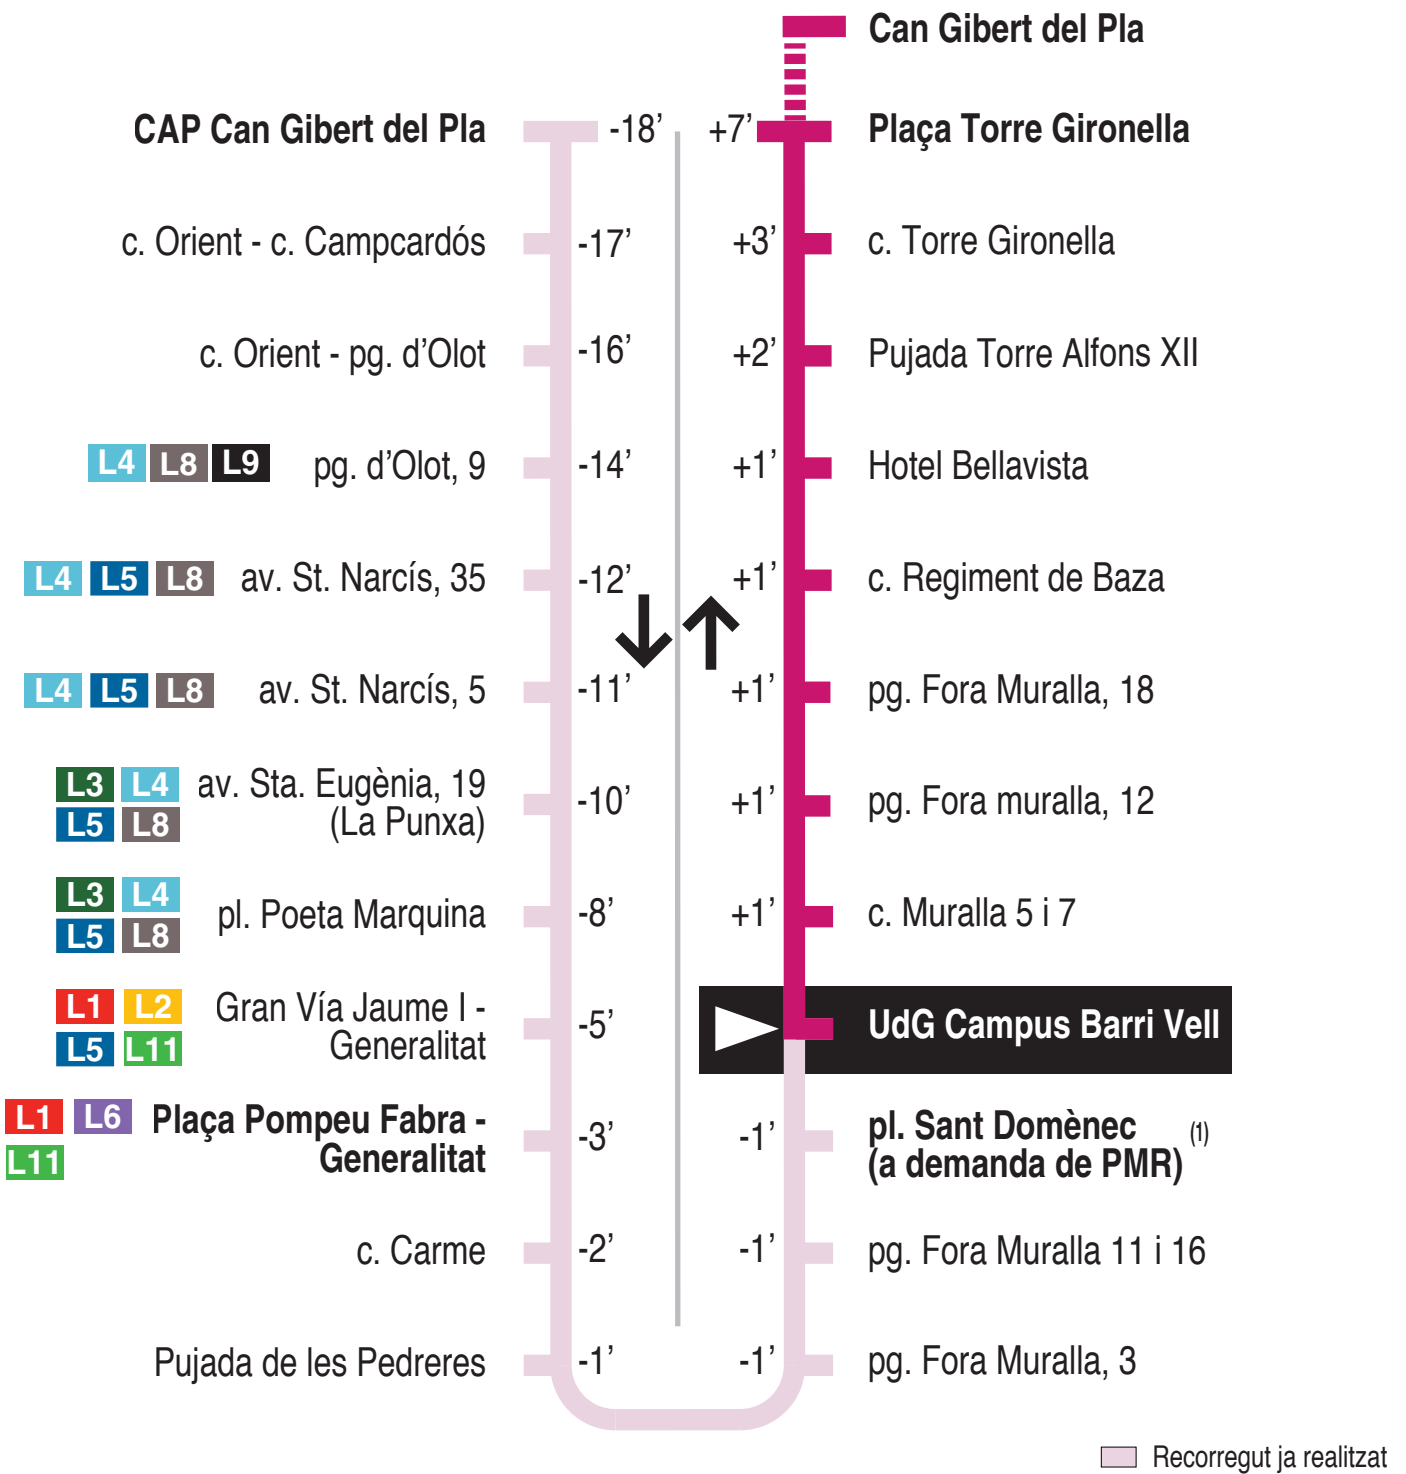

**L7** Torre Gironella - Can Gibert del Pla - UdG Les Àligues UdG Campus Barri Vell 15134

**Hores de pas per parada: UdG Campus Barri Vell**

De dilluns a divendres feiners										30'
07.17	07.47	08.17	08.47	09.17	09.47	10.17	10.47	11.17	11.47	
12.17	12.47	13.17	13.47	14.17	14.47	15.17	15.47	16.17	16.47	
17.17	17.47	18.17	18.47	19.17	19.47	20.17	20.47	21.17	21.47	
Dissabtes feiners										30' - 60'
07.17	07.47	08.17	08.47	09.17	09.47	10.17	10.47	11.17	11.47	
12.17	12.47	13.17	13.47	14.17	15.17	16.17	17.17	18.17	19.17	
20.17	21.17									
Diumenges i festius										
No hi ha servei										

Per incidències del trànsit poden variar +/- 5 minuts

<sup>(1)</sup> PMR : Persona de mobilitat reduïda autoritzada per l'Ajuntament de Girona