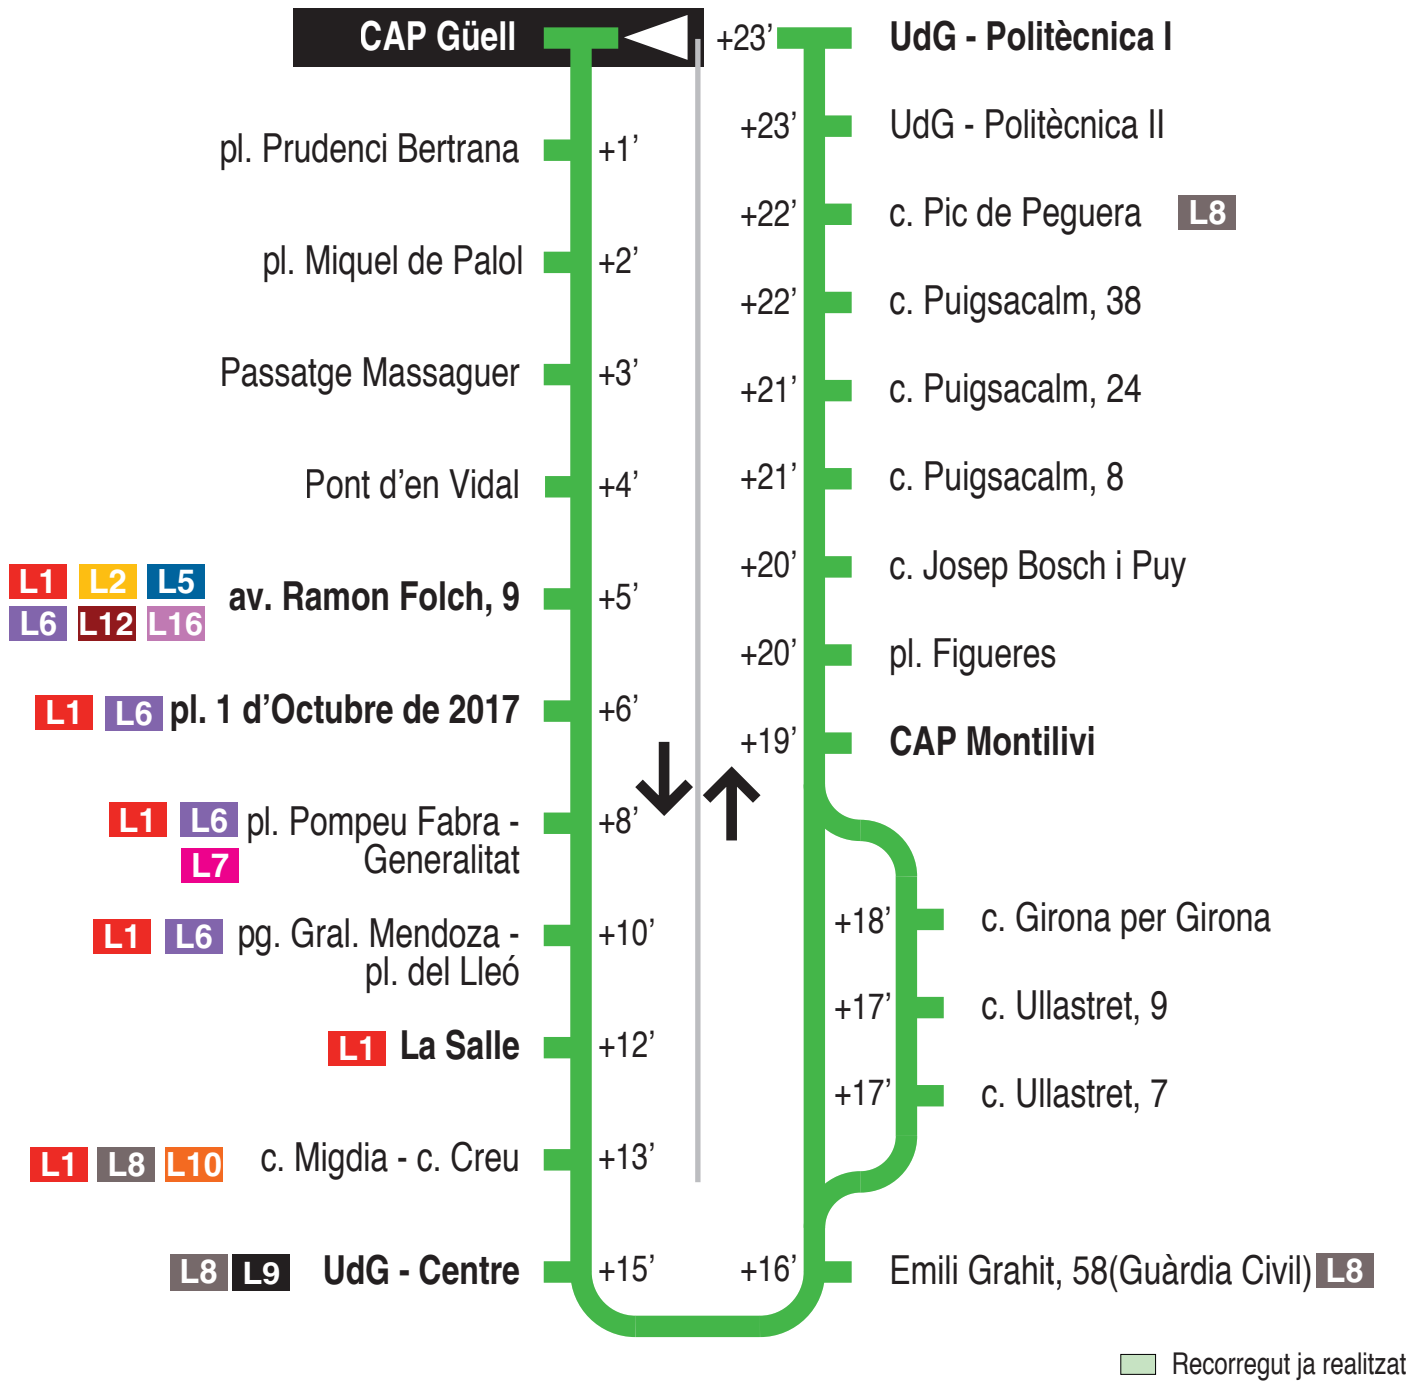

L11 CAP Güell - pl. Pompeu Fabra - CAP Montilivi - UdG-Montilivi
CAP Güell 15128

Hores de pas per parada: CAP Güell

De dilluns a divendres feiners (excepte agost)									
07.30	07.45	08.00	08.15	08.30	08.45	09.00	09.15	09.30	09.45
10.00	10.15	10.30	10.45	11.00	11.15	11.30	11.45	12.00	12.15
12.30	12.45	13.00	13.15	13.30	13.45	14.00	14.15	14.30	14.45
15.00	15.15	15.30	15.45	16.00	16.15	16.30	16.45	17.00	17.15
17.30	17.45	18.00	18.15	18.30	18.45	19.00	19.15	19.30	19.45
20.00	20.15	20.30	20.45	21.00					
De dilluns a divendres feiners (agost) 30'									
07.30	08.00	08.30	09.00	09.30	10.00	10.30	11.00	11.30	12.00
12.30	13.00	13.30	14.00	14.30	15.00	15.30	16.00	16.30	17.00
17.30	18.00	18.30	19.00	19.30	20.00	20.30			
Dissabtes feiners 30' - 60'									
07.30	08.00	08.30	09.00	09.30	10.00	10.30	11.00	11.30	12.00
12.30	13.00	13.30	14.30	15.30	16.30	17.30	18.30	19.30	20.30
Diumenges i festius									
No hi ha servei									

Per incidències del trànsit poden variar +/- 5 minuts

Recorregut pel sector Girona per Girona