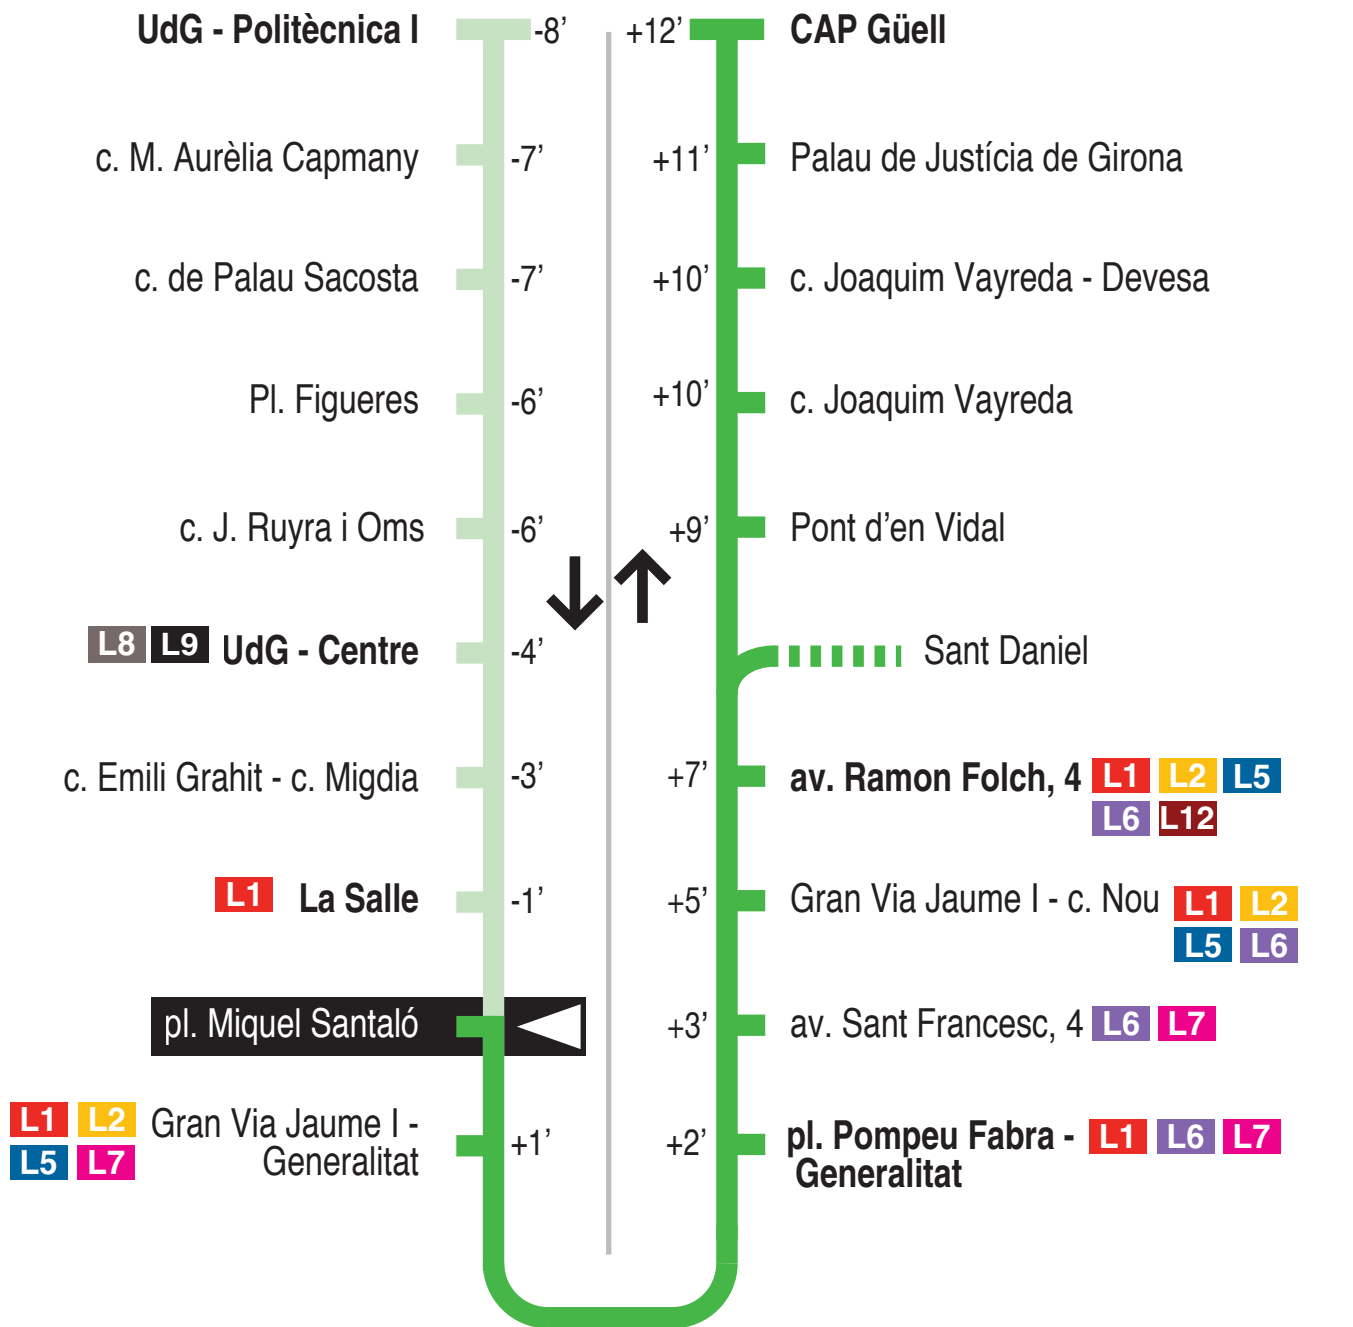

L11 CAP Güell - pl. Pompeu Fabra - CAP Montilivi -
UdG-Montilivi
pl. Miquel Santaló 15127

Hores de pas per parada: pl. Miquel Santaló

De dilluns a divendres feiners (excepte agost)										15'
07.23	07.43	07.53	08.13	08.28	08.43	08.58	09.13	09.28	09.43	
09.58	10.13	10.28	10.43	10.58	11.13	11.28	11.43	11.58	12.13	
12.28	12.43	12.58	13.13	13.28	13.43	13.58	14.13	14.28	14.43	
14.58	15.13	15.28	15.43	15.58	16.13	16.28	16.43	16.58	17.13	
17.28	17.43	17.58	18.13	18.28	18.43	18.58	19.13	19.28	19.43	
19.58	20.13	20.28	20.43	20.58	21.13	21.28	21.43			
De dilluns a divendres feiners (agost)										30'
07.43	08.13	08.43	09.13	09.43	10.13	10.43	11.13	11.43	12.13	
12.43	13.13	13.43	14.13	14.43	15.13	15.43	16.13	16.43	17.13	
17.43	18.13	18.43	19.13	19.43	20.13	20.43	21.13			
Dissabtes feiners										30' - 60'
07.43	08.13	08.43	09.13	09.43	10.13	10.43	11.13	11.43	12.13	
12.43	13.13	13.43	14.13	15.13	16.13	17.13	18.13	19.13	20.13	
21.13										
Diumenges i festius										
No hi ha servei										

Per incidències del trànsit poden variar +/- 5 minuts

El trajecte passa per Sant Daniel