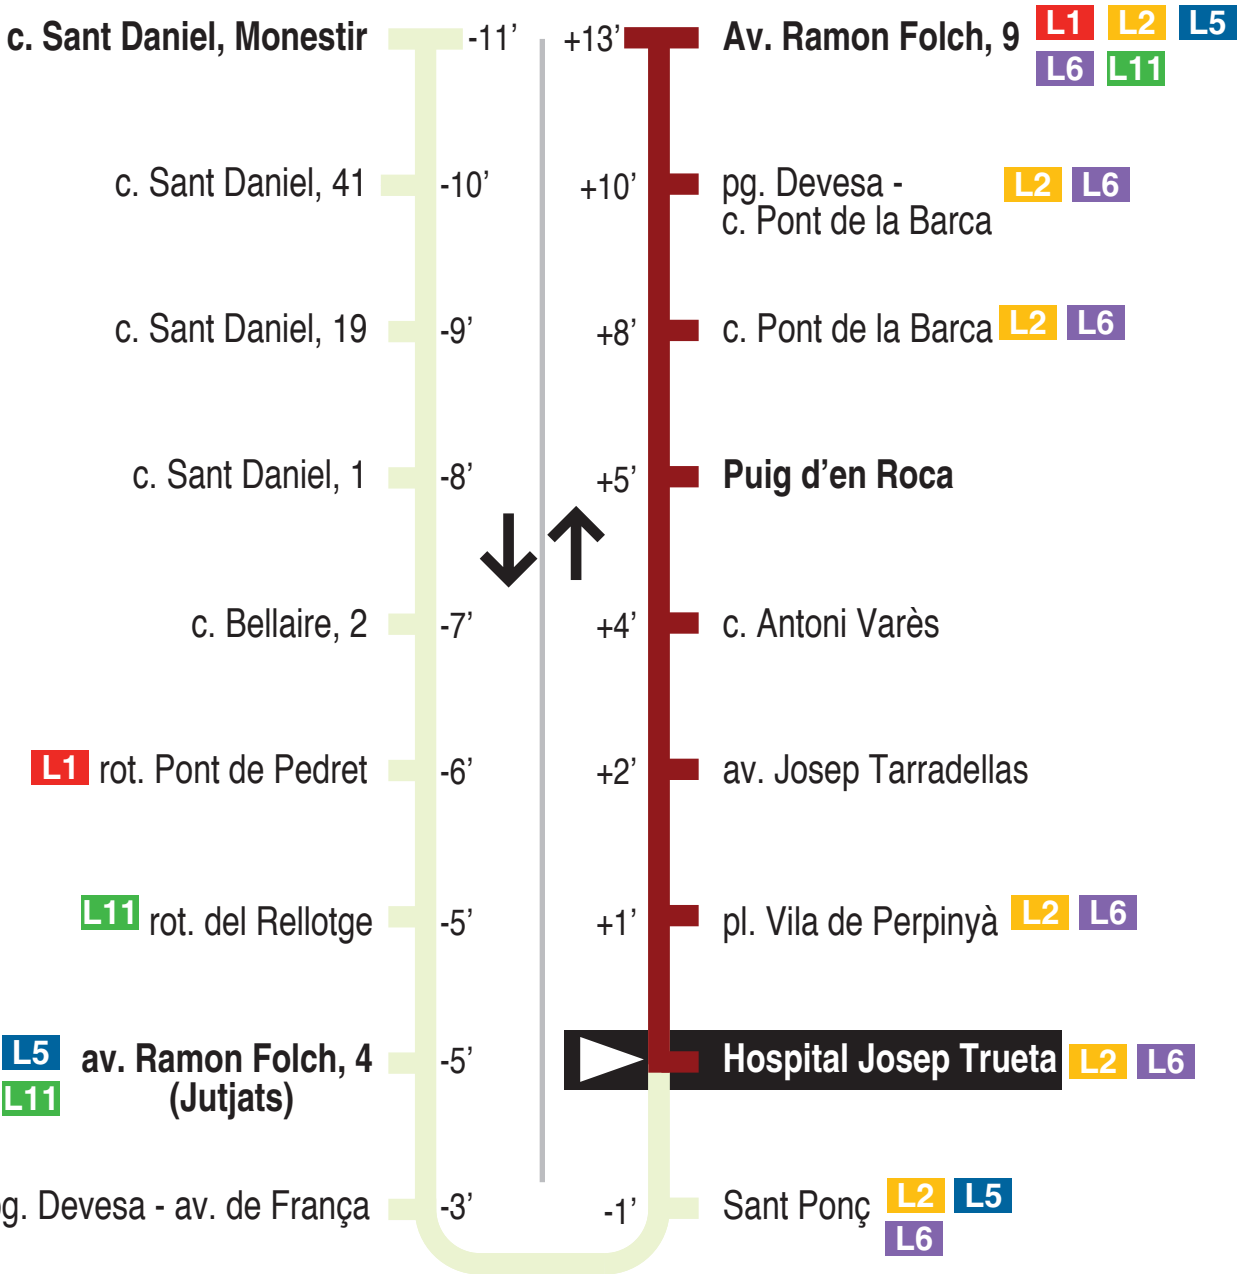

L12 Av. Ramon Folch - Barri Vell - c. Sant Daniel - Puig d'en Roca
 Hospital Josep Trueta 15121

Recorregut ja realitzat

Hores de pas per parada: Hospital Josep Trueta

De dilluns a divendres feiners										60'
07.31	08.31	09.31	10.31	11.31	12.31	13.31	14.31	15.31	16.31	
17.31	18.31	19.31	20.31	21.31						
Dissabtes feiners										
No circula										
Diumenges i festius										
No circula										

Per incidències del trànsit poden variar +/- 5 minuts