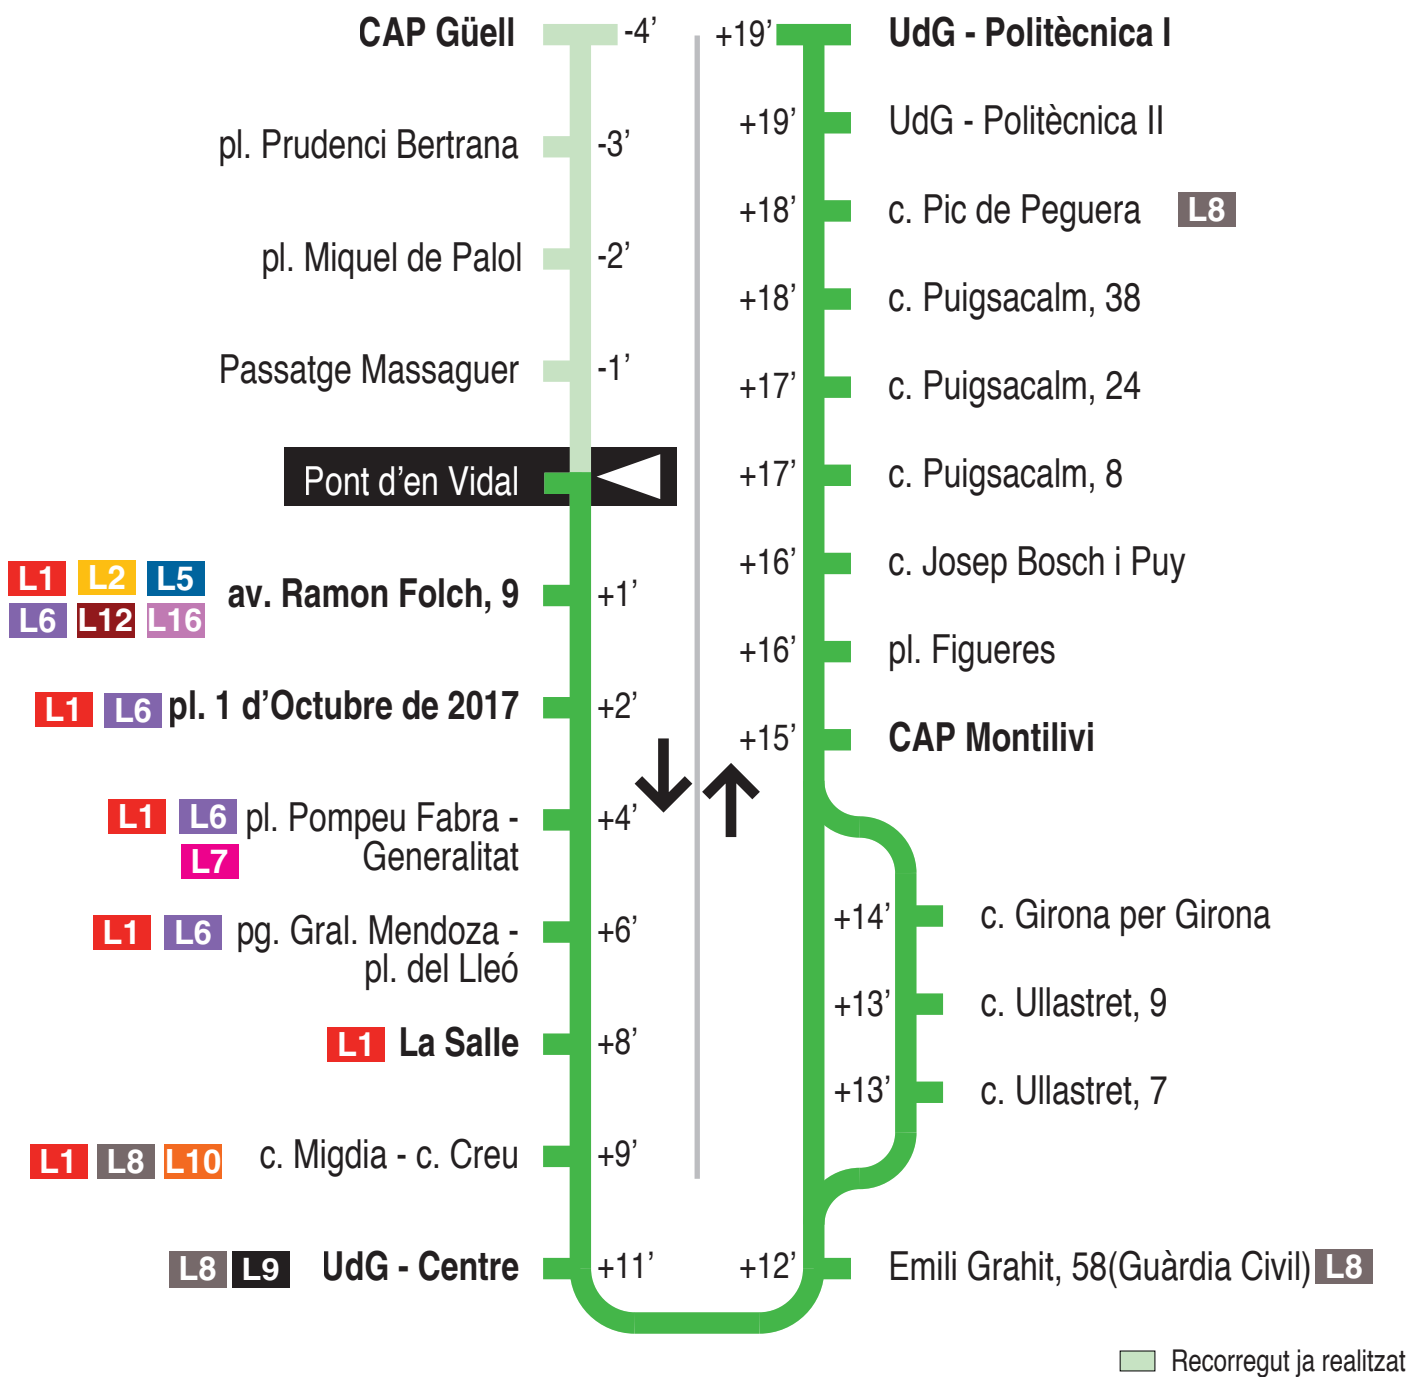

**L11** CAP Güell - pl. Pompeu Fabra - CAP Montilivi - UdG-Montilivi  
**Pont d'en Vidal** 15120

**Hores de pas per parada: Pont d'en Vidal**

De dilluns a divendres feiners (excepte agost)									
07.34	07.49	08.04	08.19	08.34	08.49	09.04	09.19	09.34	09.49
10.04	10.19	10.34	10.49	11.04	11.19	11.34	11.49	12.04	12.19
12.34	12.49	13.04	13.19	13.34	13.49	14.04	14.19	14.34	14.49
15.04	15.19	15.34	15.49	16.04	16.19	16.34	16.49	17.04	17.19
17.34	17.49	18.04	18.19	18.34	18.49	19.04	19.19	19.34	19.49
20.04	20.19	20.34	20.49	21.04					
De dilluns a divendres feiners (agost) 30'									
07.34	08.04	08.34	09.04	09.34	10.04	10.34	11.04	11.34	12.04
12.34	13.04	13.34	14.04	14.34	15.04	15.34	16.04	16.34	17.04
17.34	18.04	18.34	19.04	19.34	20.04	20.34			
Dissabtes feiners 30' - 60'									
07.34	08.04	08.34	09.04	09.34	10.04	10.34	11.04	11.34	12.04
12.34	13.04	13.34	14.34	15.34	16.34	17.34	18.34	19.34	20.34
Diumenges i festius									
No hi ha servei									

Per incidències del trànsit poden variar +/- 5 minuts

Recorregut pel sector Girona per Girona