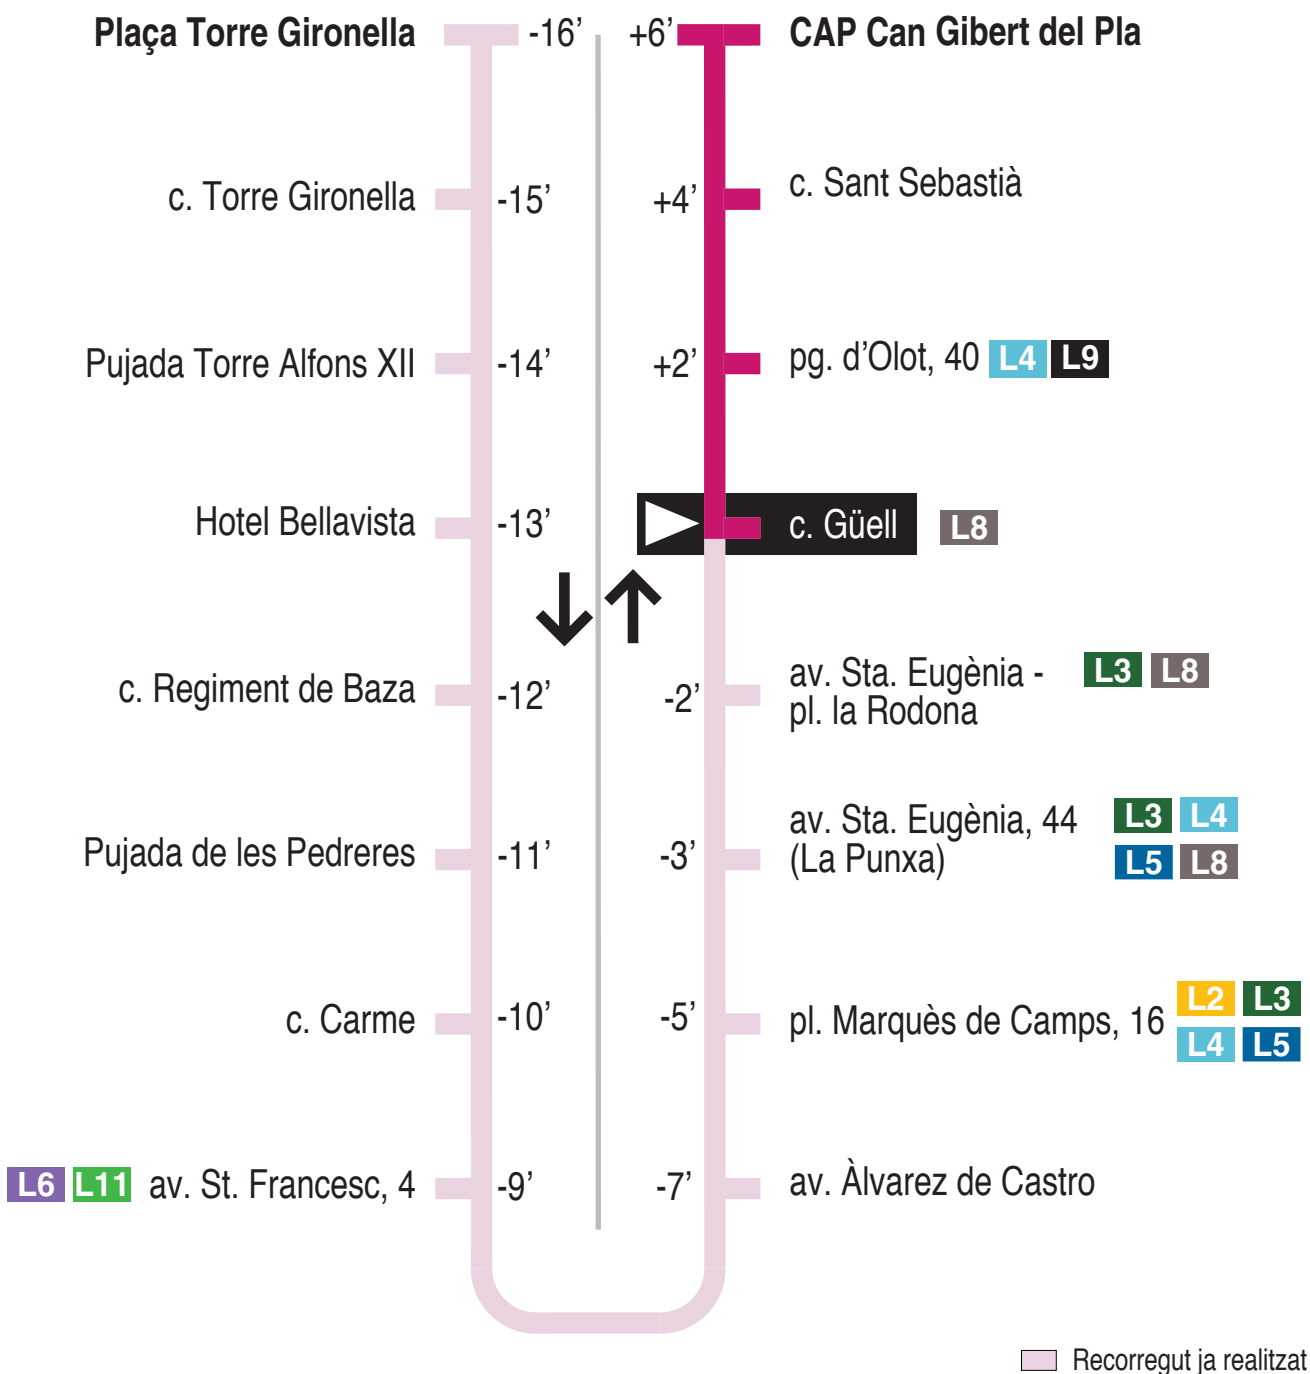

**L7** Torre Girònella - Can Gibert del Pla - UdG Les Àligues  
 c. Güell 15119

**Hores de pas per parada: c. Güell**

De dilluns a divendres feiners (excepte agost)										15'
07.35	07.50	08.05	08.20	08.35	08.50	09.05	09.20	09.35	09.50	
10.05	10.20	10.35	10.50	11.05	11.20	11.35	11.50	12.05	12.20	
12.35	12.50	13.05	13.20	13.35	13.50	14.05	14.20	14.35	14.50	
15.05	15.20	15.35	15.50	16.05	16.20	16.35	16.50	17.05	17.20	
17.35	17.50	18.05	18.20	18.35	18.50	19.05	19.20	19.35	19.50	
20.05	20.20	20.35	20.50	21.05	21.20	21.35	21.50			
De dilluns a divendres feiners (agost)										30'
07.50	08.20	08.50	09.20	09.50	10.20	10.50	11.20	11.50	12.20	
12.50	13.20	13.50	14.20	14.50	15.20	15.50	16.20	16.50	17.20	
17.50	18.20	18.50	19.20	19.50	20.20	20.50	21.20	21.50		
Dissabtes feiners										30' - 60'
07.50	08.20	08.50	09.20	09.50	10.20	10.50	11.20	11.50	12.20	
12.50	13.20	13.50	14.50	15.50	16.50	17.50	18.50	19.50	20.50	
21.50										
Diumenges i festius										No hi ha servei

Per incidències del trànsit poden variar +/- 5 minuts