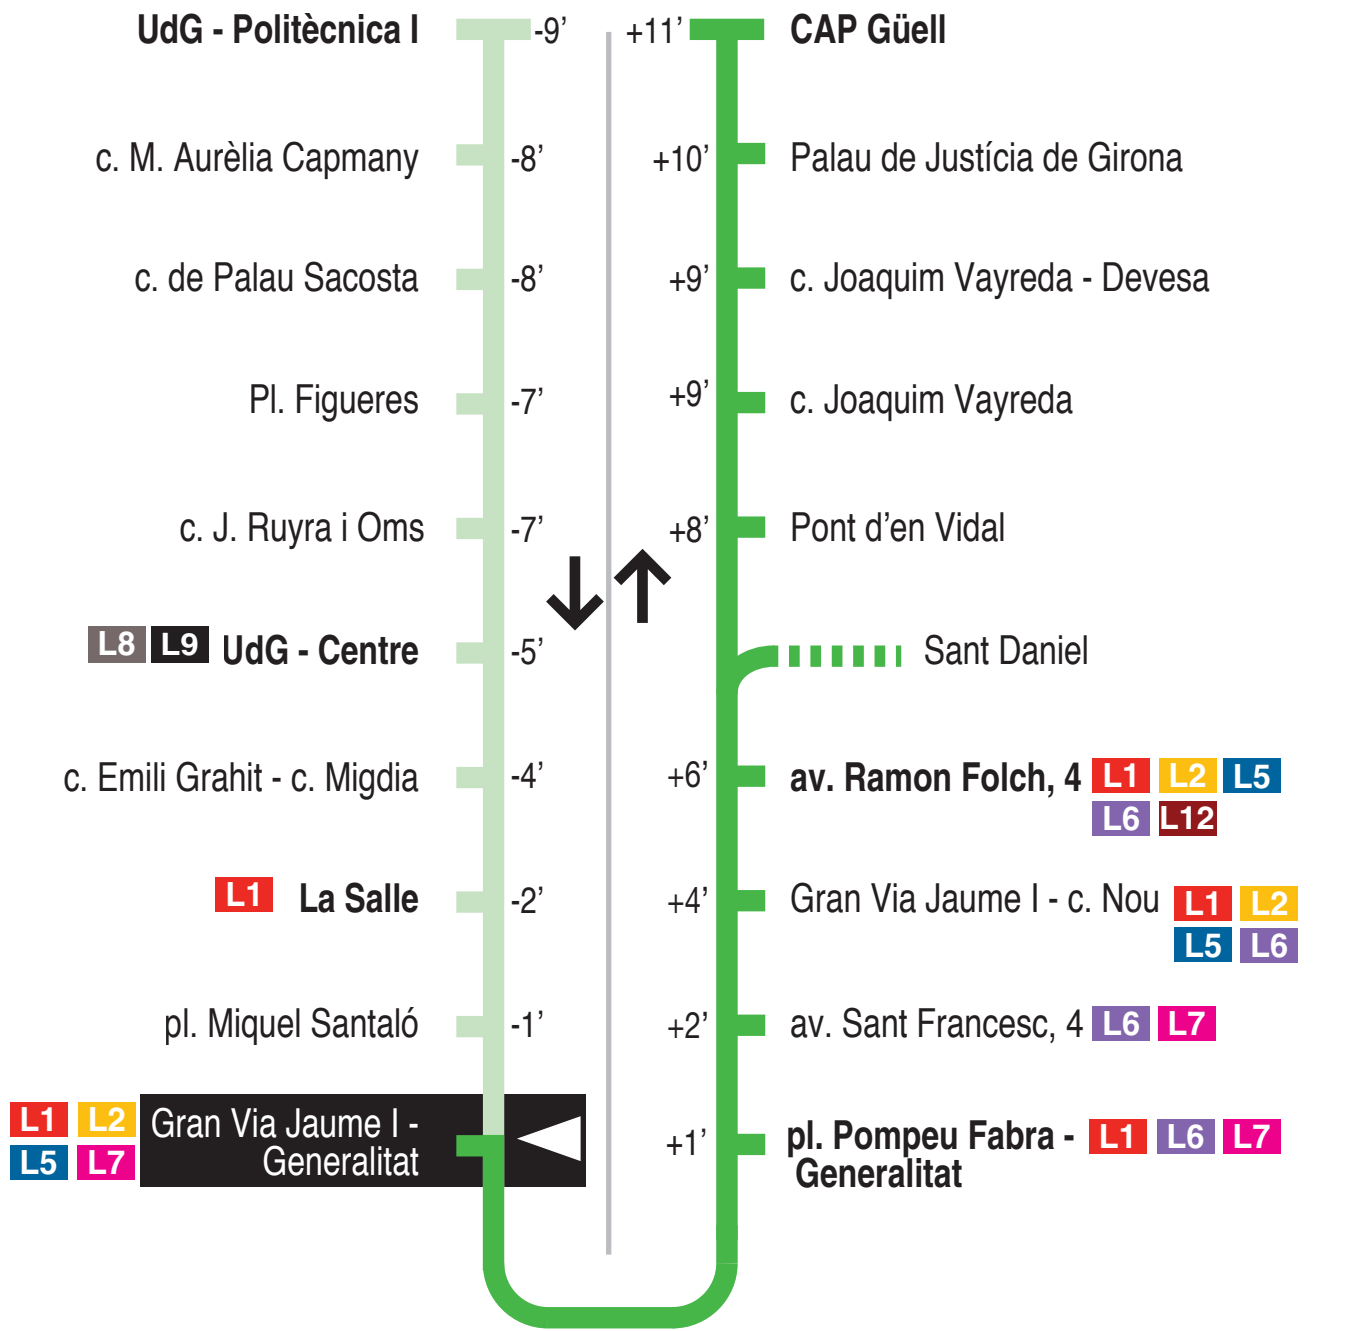

L11 CAP Güell - pl. Pompeu Fabra - CAP Montilivi - UdG-Montilivi
Gran Via Jaume I - Generalitat 15117

Recorregut ja realitzat

Hores de pas per parada: Gran Via Jaume I - Generalitat

De dilluns a divendres feiners (excepte agost)										15'
07.24	07.44	07.54	08.14	08.29	08.44	08.59	09.14	09.29	09.44	
09.59	10.14	10.29	10.44	10.59	11.14	11.29	11.44	11.59	12.14	
12.29	12.44	12.59	13.14	13.29	13.44	13.59	14.14	14.29	14.44	
14.59	15.14	15.29	15.44	15.59	16.14	16.29	16.44	16.59	17.14	
17.29	17.44	17.59	18.14	18.29	18.44	18.59	19.14	19.29	19.44	
19.59	20.14	20.29	20.44	20.59	21.14	21.29	21.44			
De dilluns a divendres feiners (agost)										30'
07.44	08.14	08.44	09.14	09.44	10.14	10.44	11.14	11.44	12.14	
12.44	13.14	13.44	14.14	14.44	15.14	15.44	16.14	16.44	17.14	
17.44	18.14	18.44	19.14	19.44	20.14	20.44	21.14			
Dissabtes feiners										30' - 60'
07.44	08.14	08.44	09.14	09.44	10.14	10.44	11.14	11.44	12.14	
12.44	13.14	13.44	14.14	15.14	16.14	17.14	18.14	19.14	20.14	
21.14										
Diumenges i festius										
No hi ha servei										

Per incidències del trànsit poden variar +/- 5 minuts

El trajecte passa per Sant Daniel