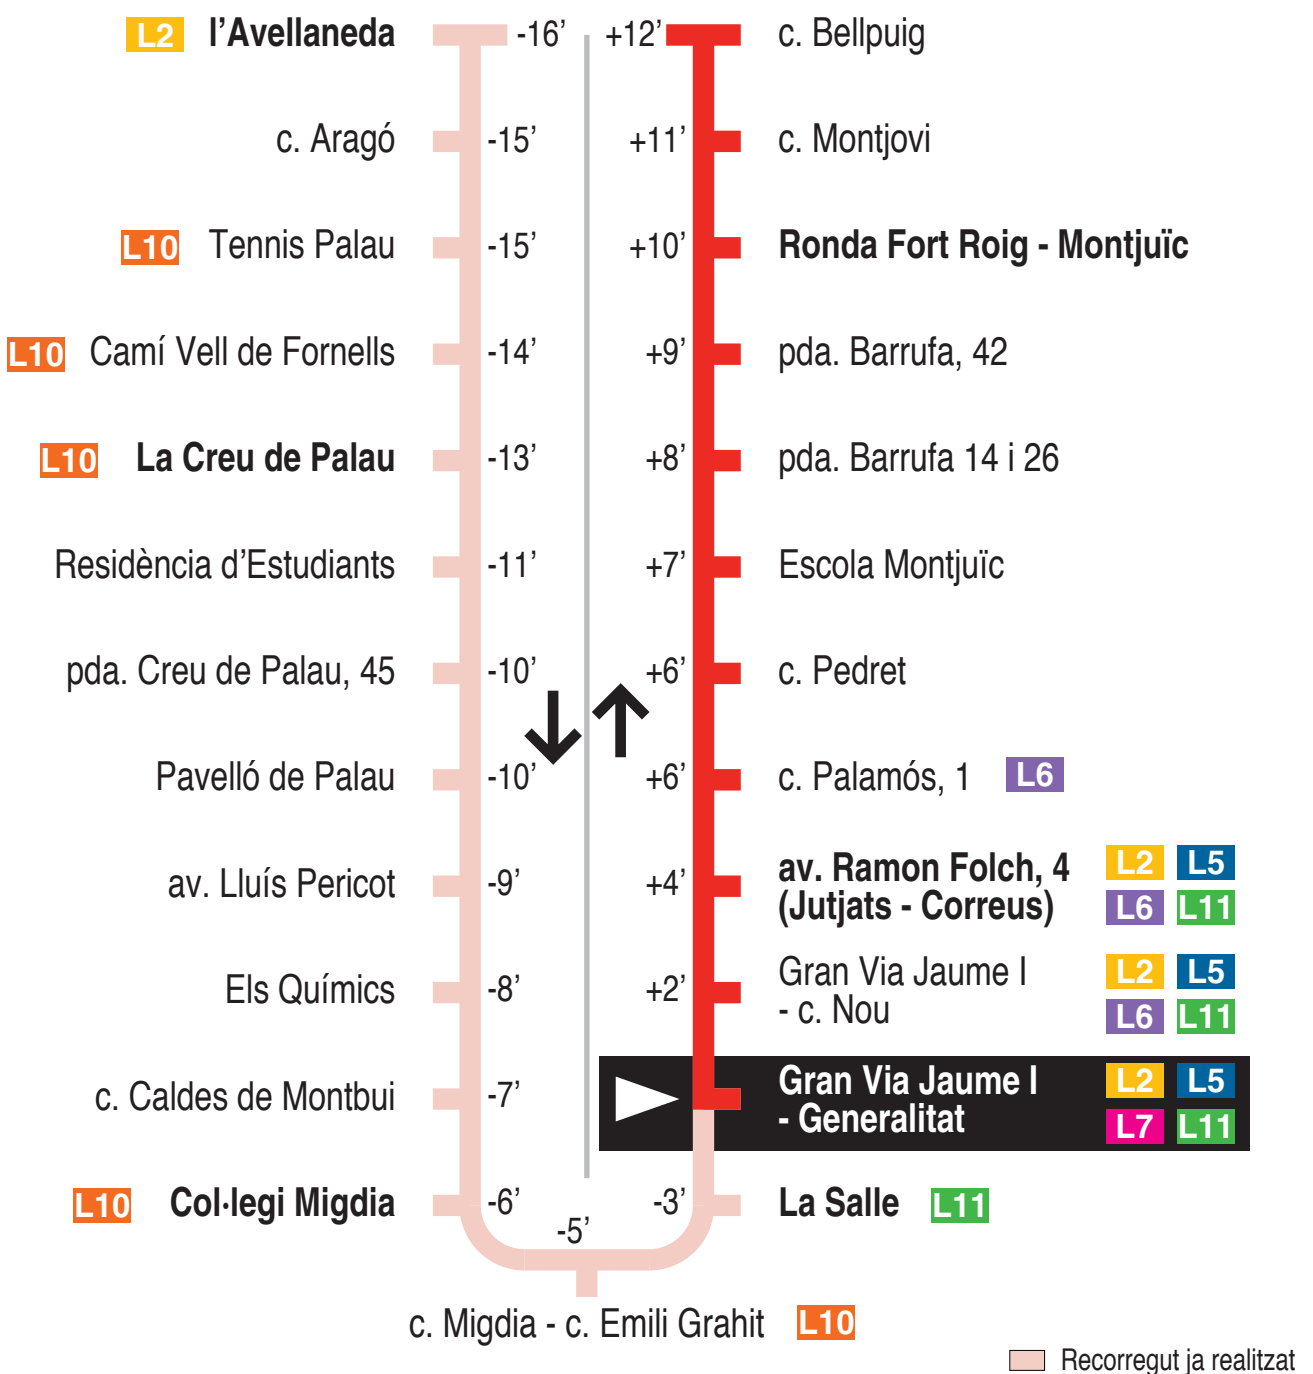

L1 Montjuïc - Ramon Folch (Jutjats) - Avellaneda
Gran Via Jaume I - Generalitat 15117

Hores de pas per parada: Gran Via Jaume I - Generalitat

De dilluns a divendres feiners (excepte agost)										15'
07.06	07.21	07.36	07.51	08.06	08.21	08.36	08.51	09.06	09.21	
09.36	09.51	10.06	10.21	10.36	10.51	11.06	11.21	11.36	11.51	
12.06	12.21	12.36	12.51	13.06	13.21	13.36	13.51	14.06	14.21	
14.36	14.51	15.06	15.21	15.36	15.51	16.06	16.21	16.36	16.51	
17.06	17.21	17.36	17.51	18.06	18.21	18.36	18.51	19.06	19.21	
19.36	19.51	20.06	20.21	20.36	20.51	21.06	21.21	21.36	21.51	
22.06	1									

Dissabtes feiners i (dilluns a divendres feiners d'agost)										30'
07.21	07.51	08.21	08.51	09.21	09.51	10.21	10.51	11.21	11.51	
12.21	12.51	13.21	13.51	14.21	14.51	15.21	15.51	16.21	16.51	
17.21	17.51	18.21	18.51	19.21	19.51	20.21	20.51	21.21	21.51	

Diumenges i festius										60'
10.51	11.51	12.51	13.51	14.51	15.51	16.51	17.51	18.51	19.51	
20.51										

Per incidències del trànsit poden variar +/- 5 minuts

1 El recorregut finalitza a Jutjats