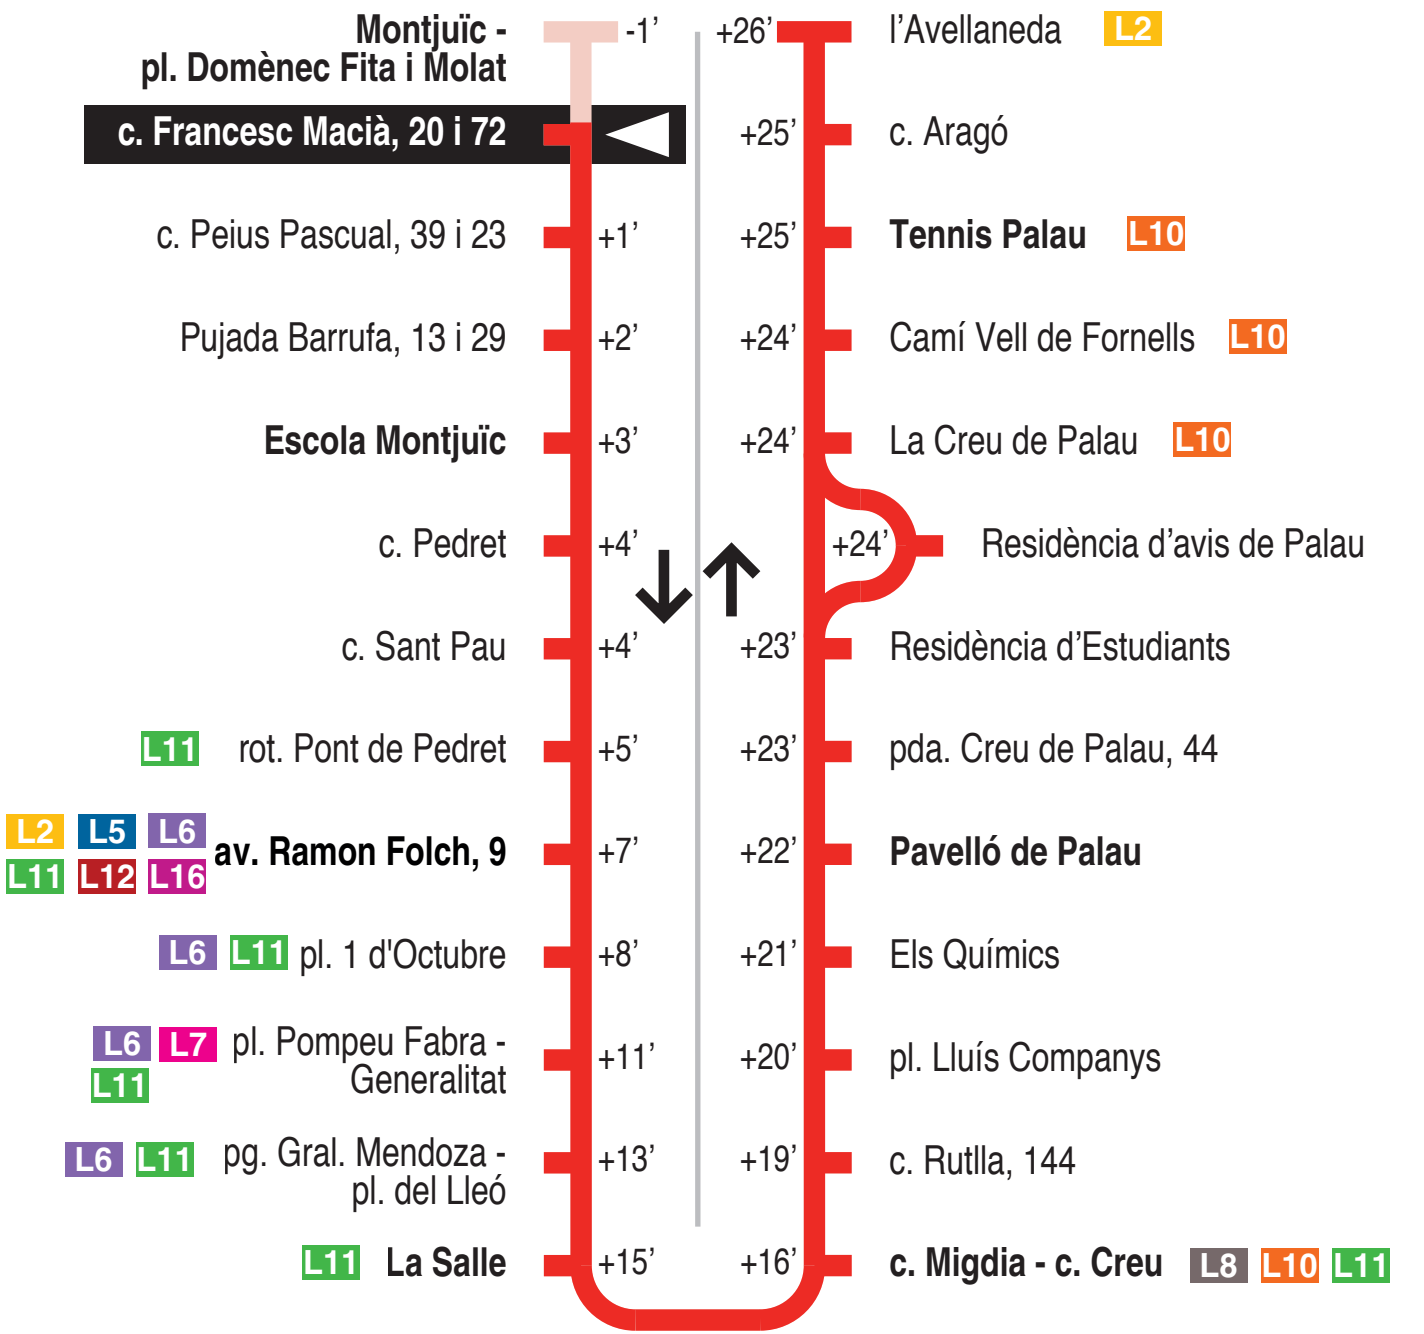

L1 **Montjuïc - Ramon Folch (Jutjats) - Avellaneda**
c. Francesc Macià, 72 15084

Hores de pas per parada: c. Francesc Macià, 72

De dilluns a divendres feiners (excepte agost)										15'
06.46	07.01	07.16	07.31	07.46	08.01	08.16	08.31	08.46	09.01	
09.16	09.31	09.46	10.01	10.16	10.31	10.46	11.01	11.16	11.31	
11.46	12.01	12.16	12.31	12.46	13.01	13.16	13.31	13.46	14.01	
14.16	14.31	14.46	15.01	15.16	15.31	15.46	16.01	16.16	16.31	
16.46	17.01	17.16	17.31	17.46	18.01	18.16	18.31	18.46	19.01	
19.16	19.31	19.46	20.01	20.16	20.31	20.46	21.01	21.16	21.31	
21.46	1									
Dissabtes feiners i (dilluns a divendres feiners d'agost)										30'
07.16	07.46	08.16	08.46	09.16	09.46	10.16	10.46	11.16	11.46	
12.16	12.46	13.16	13.46	14.16	14.46	15.16	15.46	16.16	16.46	
17.16	17.46	18.16	18.46	19.16	19.46	20.16	20.46	21.16	21.46 1	
Diumenges i festius										60'
09.16	10.16	11.16	12.16	13.16	14.16	15.16	16.16	17.16	18.16	
19.16	20.16	21.16								

Per incidències del trànsit poden variar +/- 5 minuts

1 El recorregut finalitza a Jutjats

Recorregut per la Residència d'avis de Palau