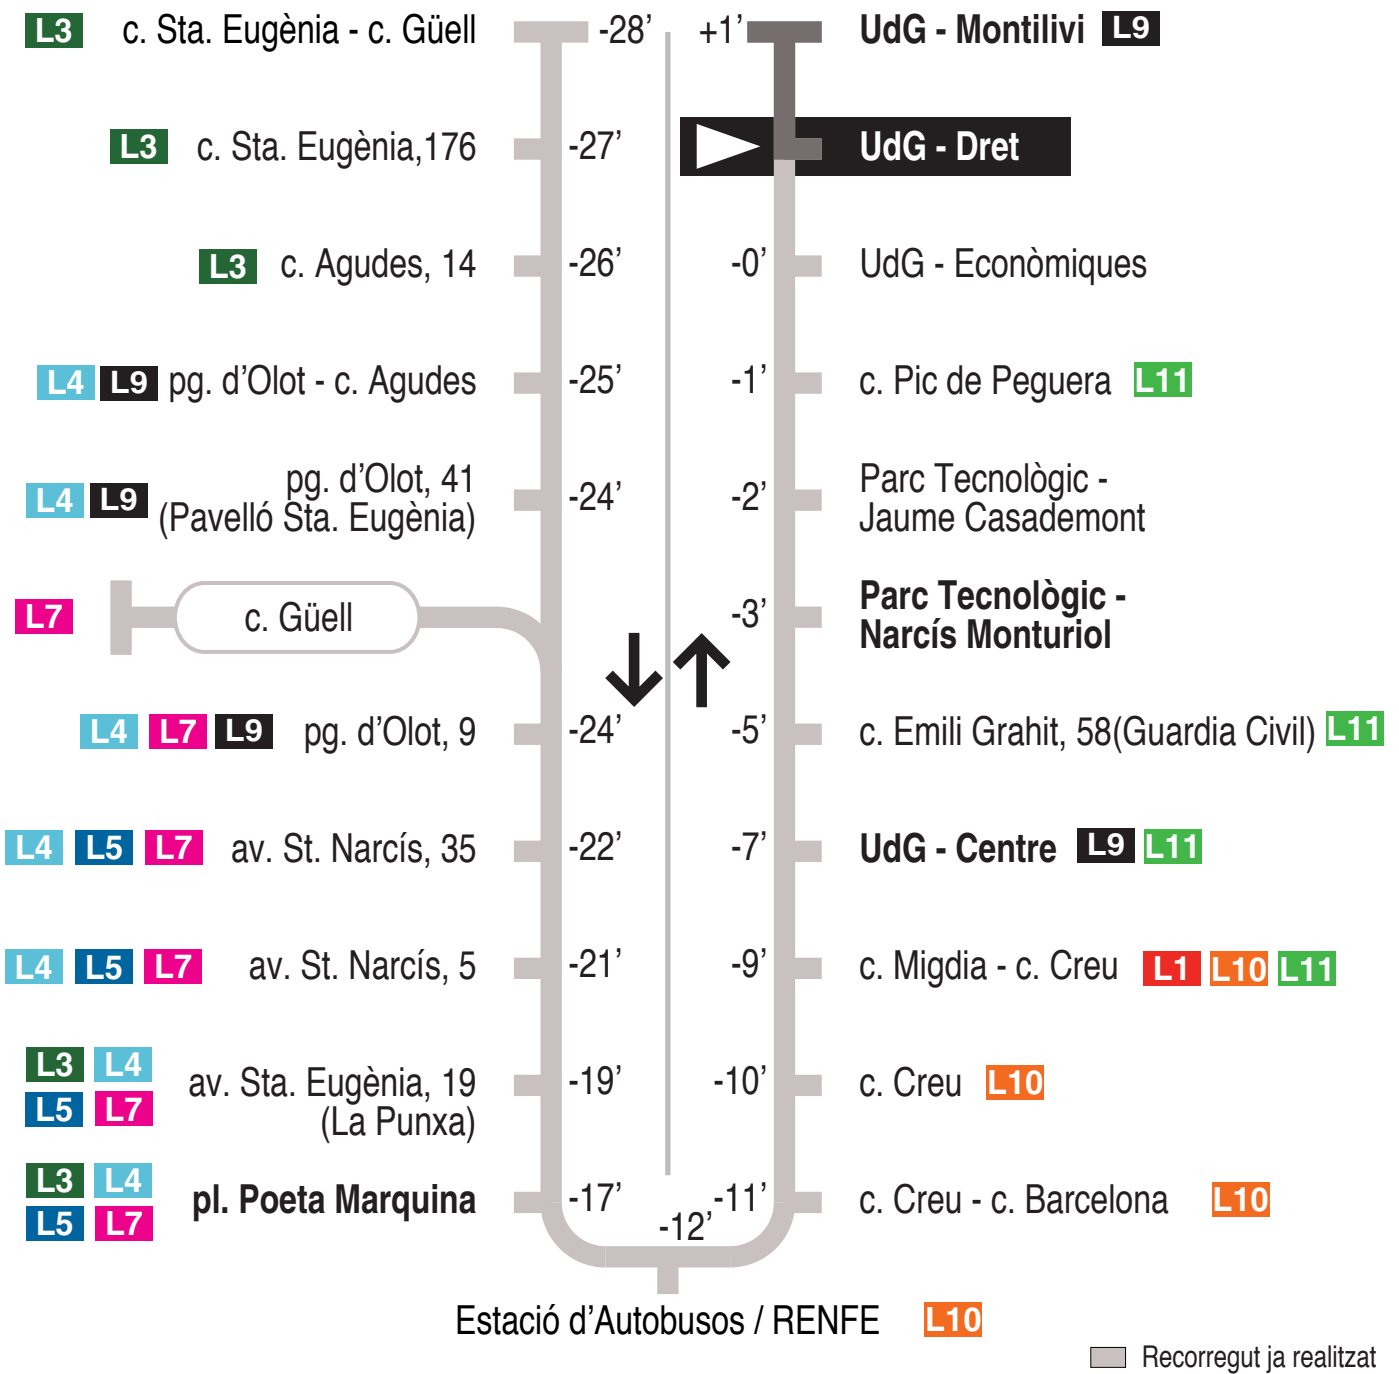

**L8** Estació autobusos / RENFE - Parc Tecnològic  
 Universitat de Girona / Montilivi  
**UdG - Dret** 15083

**Hores de pas per parada: UdG - Dret**

De dilluns a divendres feiners (excepte juliol i agost)										30'
07.37	07.57	08.27	08.57	09.27	09.57	10.27	10.57	11.27	11.57	
12.27	12.57	13.27	13.57	14.27	14.57	15.27	15.57	16.27	16.57	
17.27	17.57	18.27	18.57	19.27	19.57	20.27	20.57	21.27		
De dilluns a divendres feiners (juliol) - *(A l'agost no hi ha servei)										30'
07.37	07.57	08.27	08.57	09.27	09.57	10.27	10.57	11.27	11.57	
12.27	12.57	13.27	13.57	14.27	14.57	15.27	15.57	16.27	16.57	
17.27	17.57	18.27	18.57	19.27	19.57	20.27	20.57	21.27		
Dissabtes feiners										
No hi ha servei										
Diumenges i festius										
No hi ha servei										

Per incidències del trànsit poden variar +/- 5 minuts