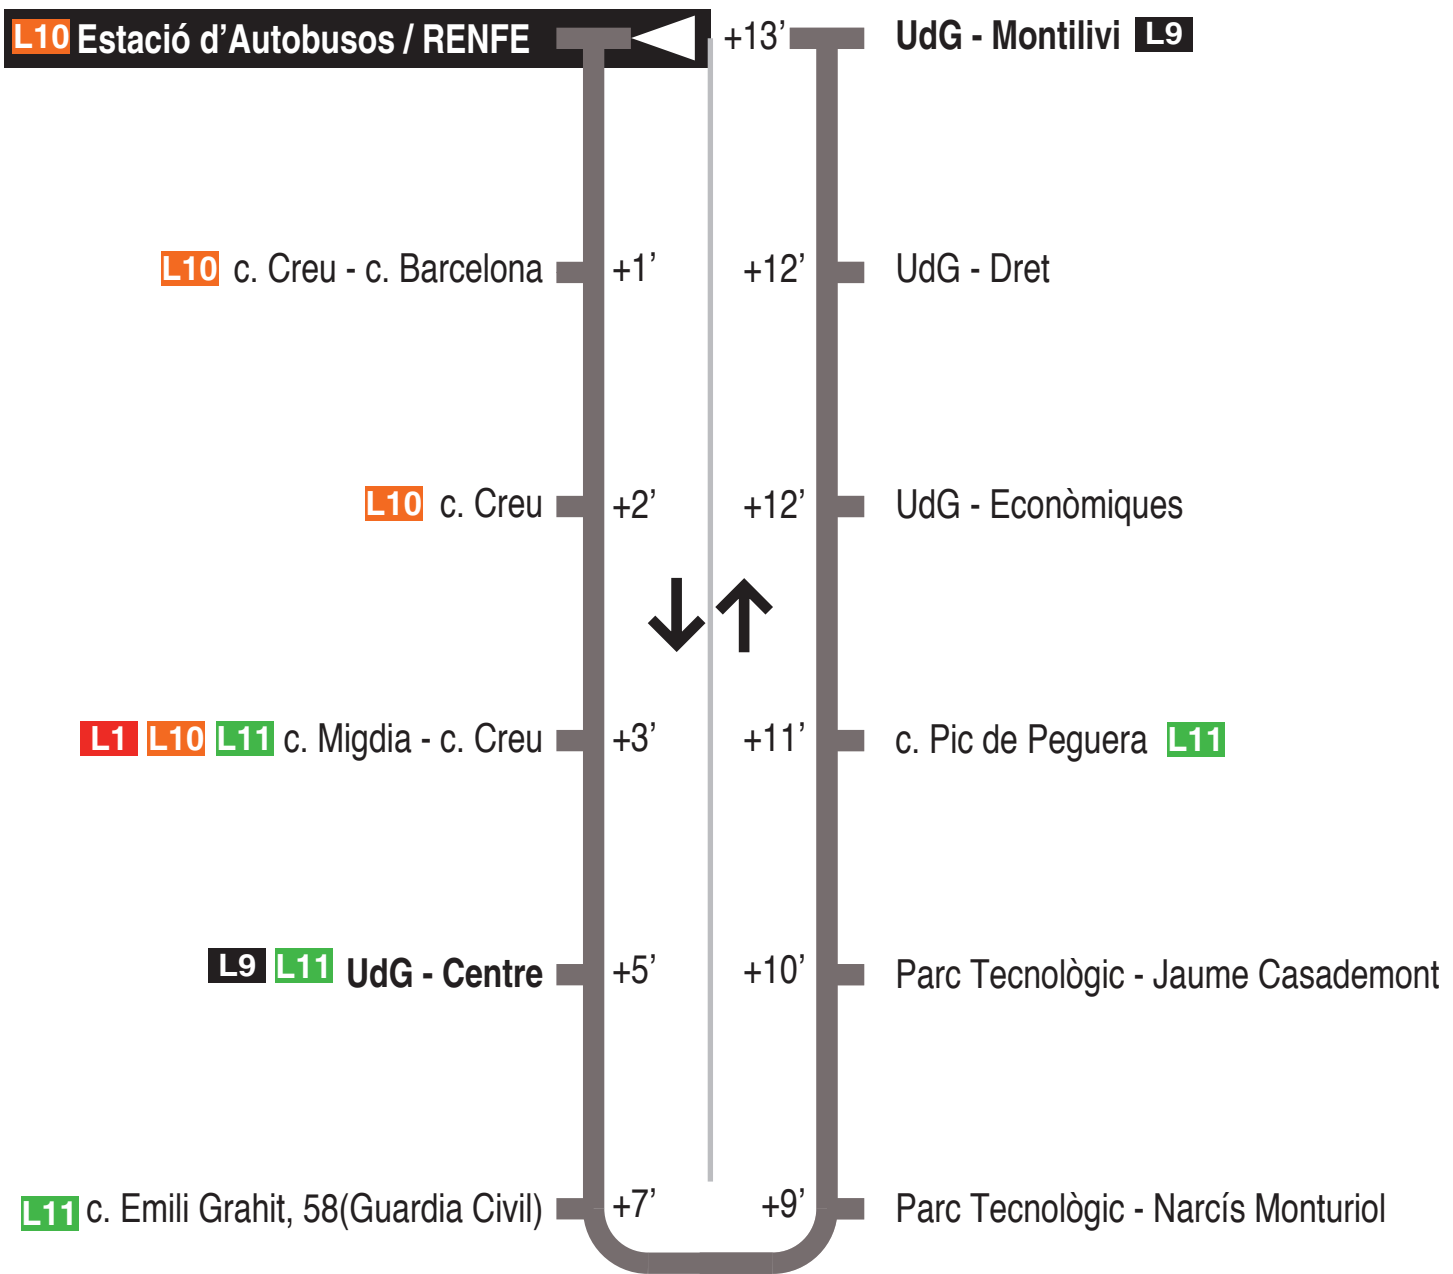

L8 Estació autobusos / RENFE - Parc Tecnològic
 Universitat de Girona / Montilivi
Estació d'Autobusos / RENFE 15079

■ Recorregut ja realitzat

Hores de pas per parada: Estació d'Autobusos / RENFE

De dilluns a divendres feiners (excepte agost)										30'
07.15	07.45	08.15	08.45	09.15	09.45	10.15	10.45	11.15	11.45	
12.15	12.45	13.15	13.45	14.15	14.45	15.15	15.45	16.15	16.45	
17.15	17.45	18.15	18.45	19.15	19.45	20.15	20.45	21.15		
Dissabtes feiners										
No hi ha servei										
Diumenges i festius										
No hi ha servei										

Per incidències del trànsit poden variar +/- 5 minuts