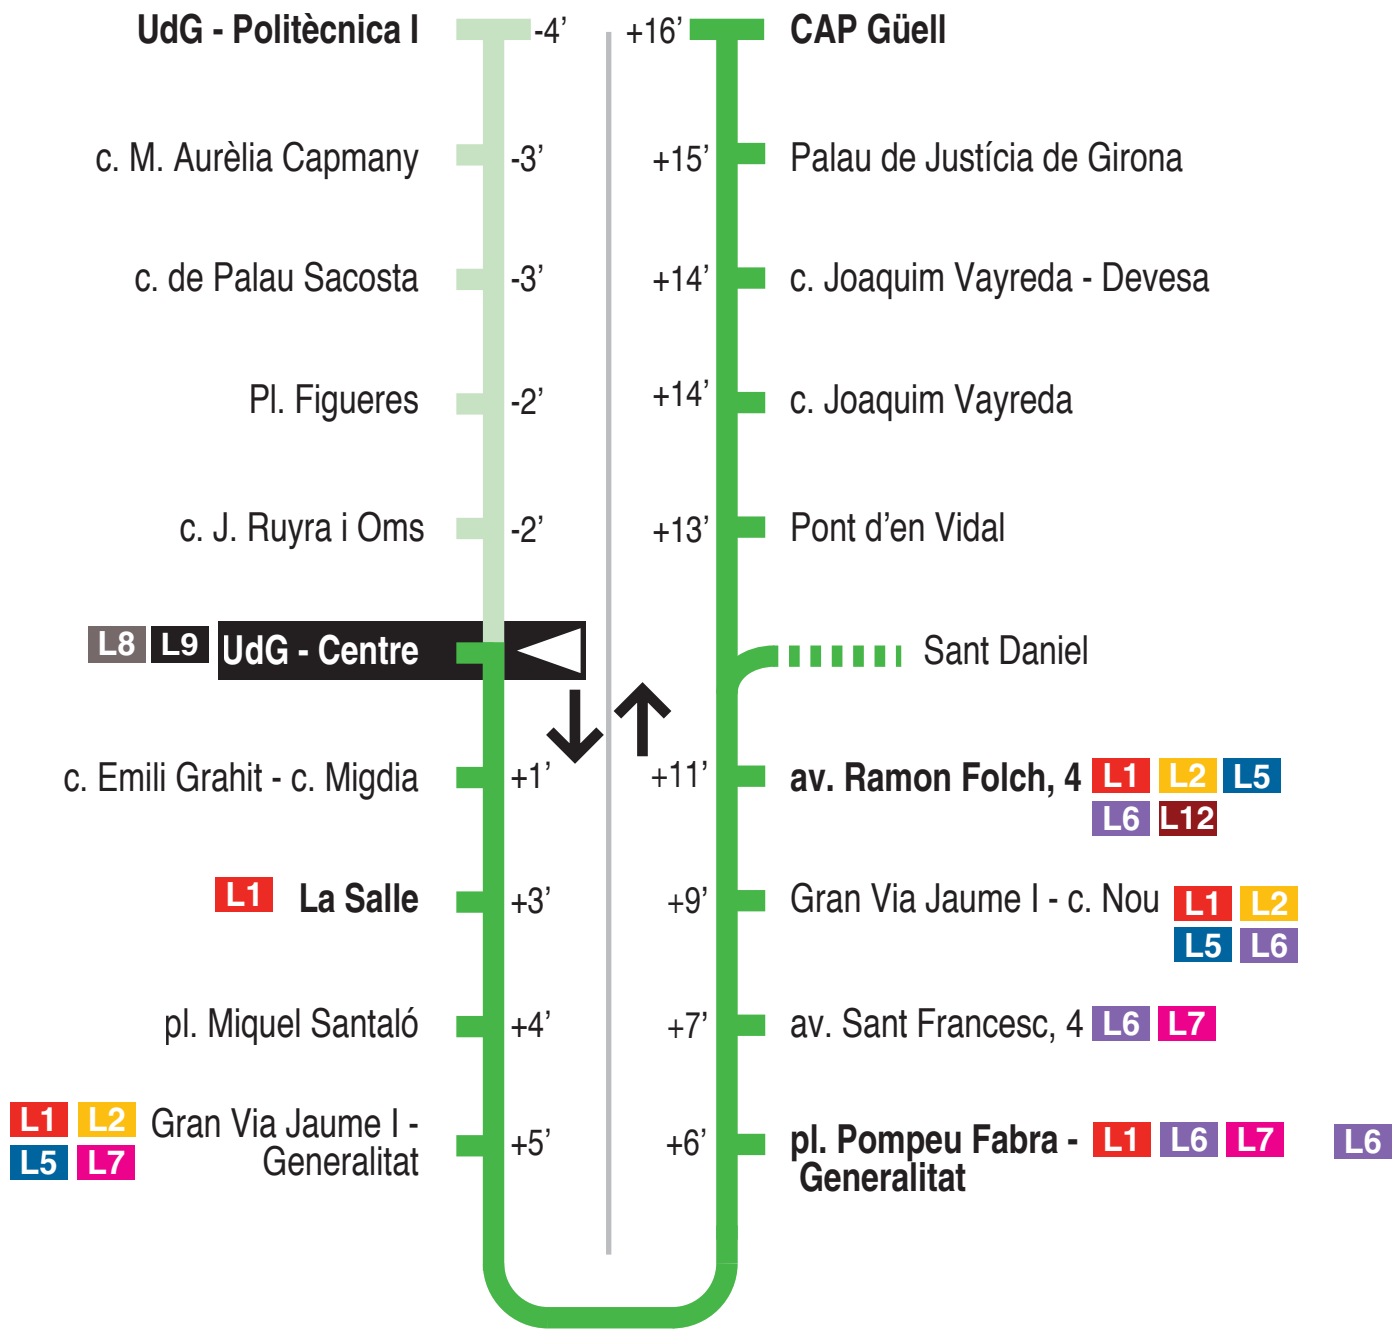

L11 CAP Güell - pl. Pompeu Fabra - CAP Montilivi - UdG-Montilivi
UdG - Centre 15073

Recorregut ja realitzat

Hores de pas per parada: UdG - Centre

De dilluns a divendres feiners (excepte agost)										15'
07.19	07.39	07.49	08.09	08.24	08.39	08.54	09.09	09.24	09.39	
09.54	10.09	10.24	10.39	10.54	11.09	11.24	11.39	11.54	12.09	
12.24	12.39	12.54	13.09	13.24	13.39	13.54	14.09	14.24	14.39	
14.54	15.09	15.24	15.39	15.54	16.09	16.24	16.39	16.54	17.09	
17.24	17.39	17.54	18.09	18.24	18.39	18.54	19.09	19.24	19.39	
19.54	20.09	20.24	20.39	20.54	21.09	21.24	21.39			
De dilluns a divendres feiners (agost)										30'
07.39	08.09	08.39	09.09	09.39	10.09	10.39	11.09	11.39	12.09	
12.39	13.09	13.39	14.09	14.39	15.09	15.39	16.09	16.39	17.09	
17.39	18.09	18.39	19.09	19.39	20.09	20.39	21.09			
Dissabtes feiners										30' - 60'
07.39	08.09	08.39	09.09	09.39	10.09	10.39	11.09	11.39	12.09	
12.39	13.09	13.39	14.09	15.09	16.09	17.09	18.09	19.09	20.09	
21.09										
Diumenges i festius										
No hi ha servei										

Per incidències del trànsit poden variar +/- 5 minuts

El trajecte passa per Sant Daniel