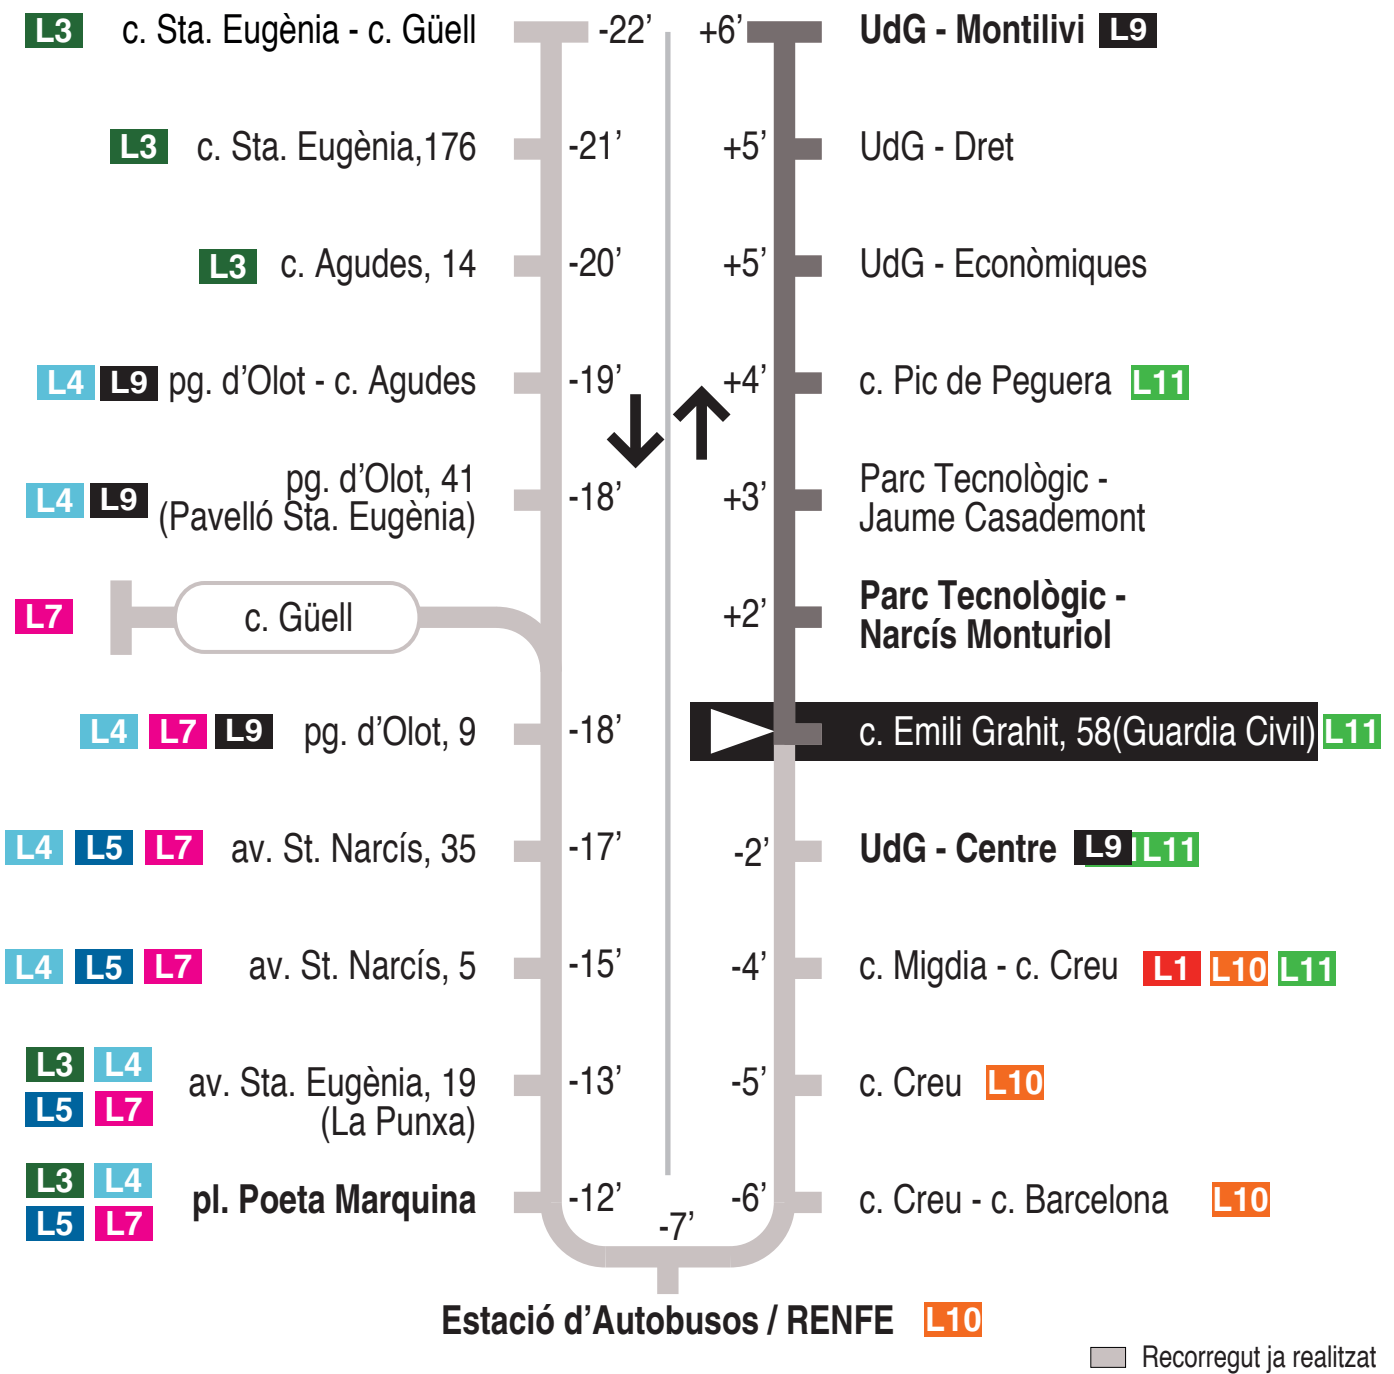

**L8** Estació autobusos / RENFE - Parc Tecnològic  
 Universitat de Girona / Montilivi  
 c. Emili Grahit, 58 (Guardia Civil) 15072

**Hores de pas per parada: c. Emili Grahit, 58 (Guardia Civil)**

De dilluns a divendres feiners (excepte juliol i agost)										30'
07.32	07.52	08.22	08.52	09.22	09.52	10.22	10.52	11.22	11.52	
12.22	12.52	13.22	13.52	14.22	14.52	15.22	15.52	16.22	16.52	
17.22	17.52	18.22	18.52	19.22	19.52	20.22	20.52	21.22		
De dilluns a divendres feiners (juliol) - *(A l'agost no hi ha servei)										30'
07.32	07.52	08.22	08.52	09.22	09.52	10.22	10.52	11.22	11.52	
12.22	12.52	13.22	13.52	14.22	14.52	15.22	15.52	16.22	16.52	
17.22	17.52	18.22	18.52	19.22	19.52	20.22	20.52	21.22		
Dissabtes feiners										
No hi ha servei										
Diumenges i festius										
No hi ha servei										

Per incidències del trànsit poden variar +/- 5 minuts