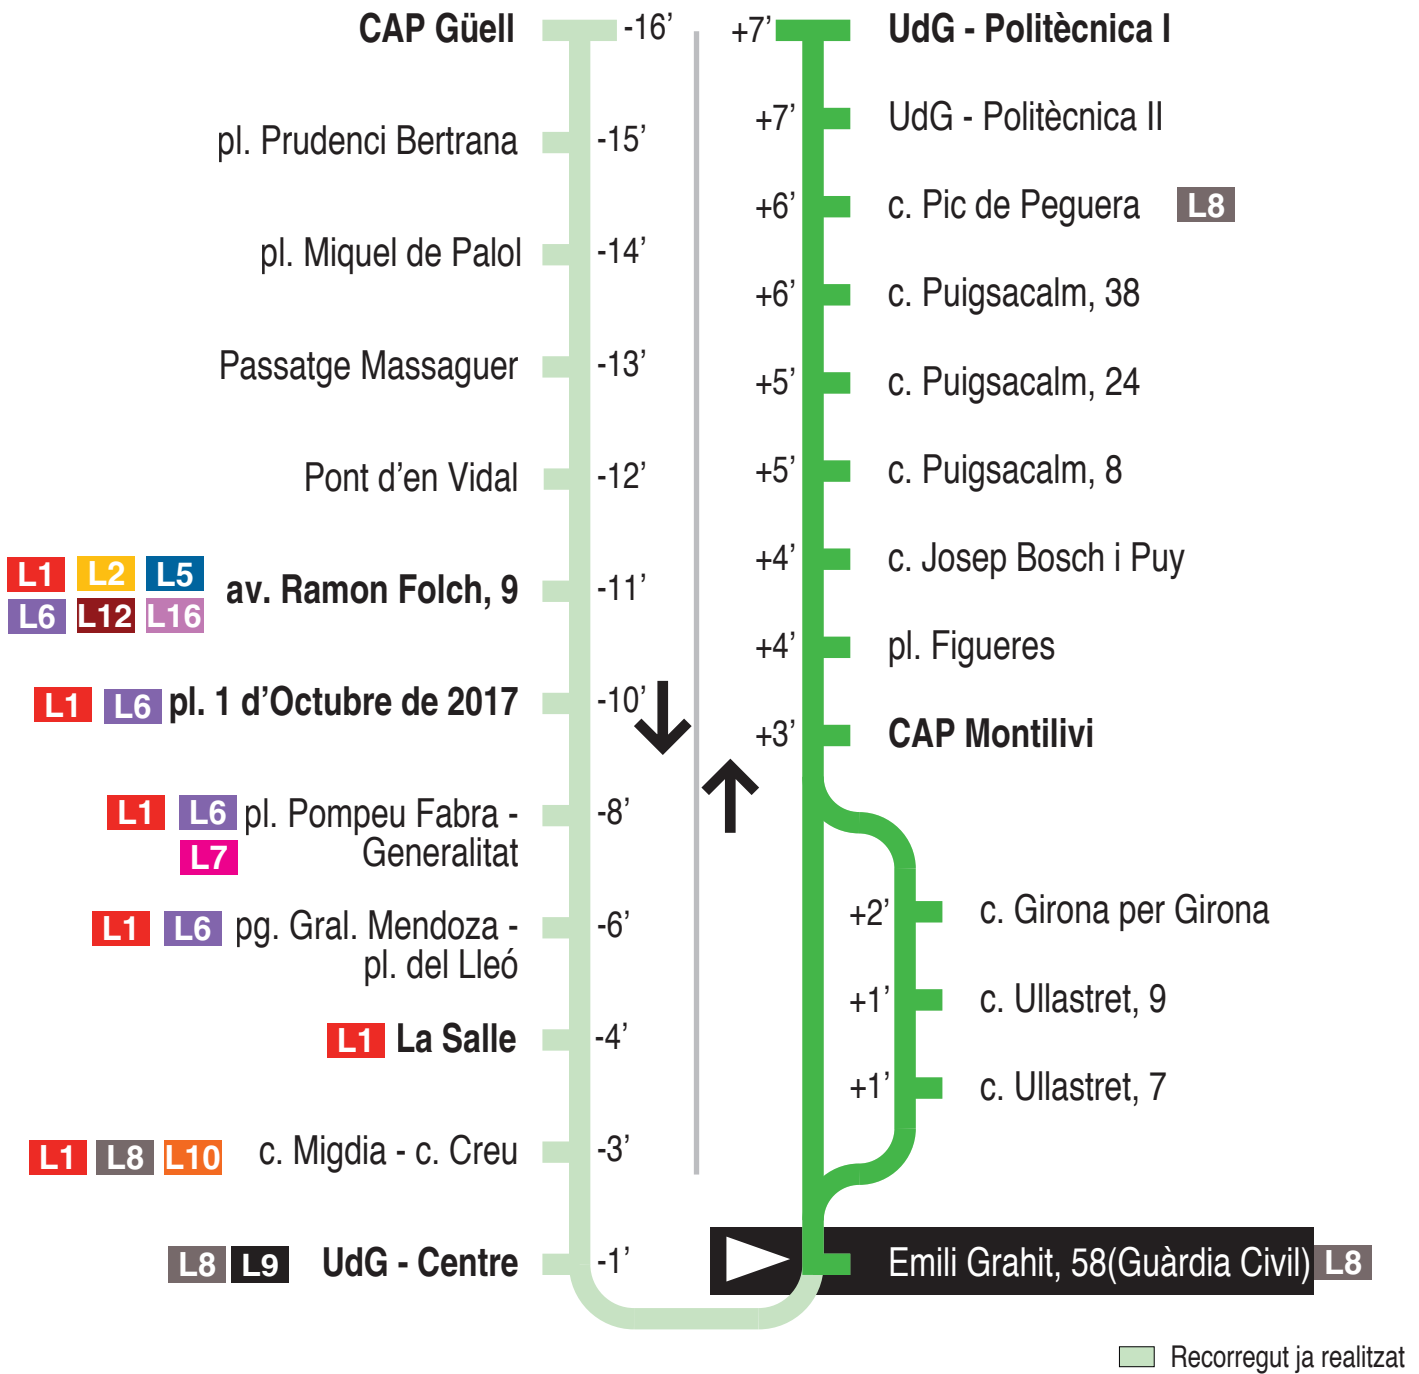

L11 CAP Güell - pl. Pompeu Fabra - CAP Montilivi - UdG-Montilivi
 Emili Grahit, 58 (Guàrdia Civil) 15072

Hores de pas per parada: Emili Grahit, 58 (Guàrdia Civil)

De dilluns a divendres feiners (excepte agost)									
07.46	08.01	08.16	08.31	08.46	09.01	09.16	09.31	09.46	10.01
10.16	10.31	10.46	11.01	11.16	11.31	11.46	12.01	12.16	12.31
12.46	13.01	13.16	13.31	13.46	14.01	14.16	14.31	14.46	15.01
15.16	15.31	15.46	16.01	16.16	16.31	16.46	17.01	17.16	17.31
17.46	18.01	18.16	18.31	18.46	19.01	19.16	19.31	19.46	20.01
20.16	20.31	20.46	21.01	21.16					
De dilluns a divendres feiners (agost) 30'									
07.46	08.16	08.46	09.16	09.46	10.16	10.46	11.16	11.46	12.16
12.46	13.16	13.46	14.16	14.46	15.16	15.46	16.16	16.46	17.16
17.46	18.16	18.46	19.16	19.46	20.16	20.46			
Dissabtes feiners 30' - 60'									
07.46	08.16	08.46	09.16	09.46	10.16	10.46	11.16	11.46	12.16
12.46	13.16	13.46	14.46	15.46	16.46	17.46	18.46	19.46	20.46
Diumenges i festius									
No hi ha servei									

Per incidències del trànsit poden variar +/- 5 minuts

Recorregut pel sector Girona per Girona