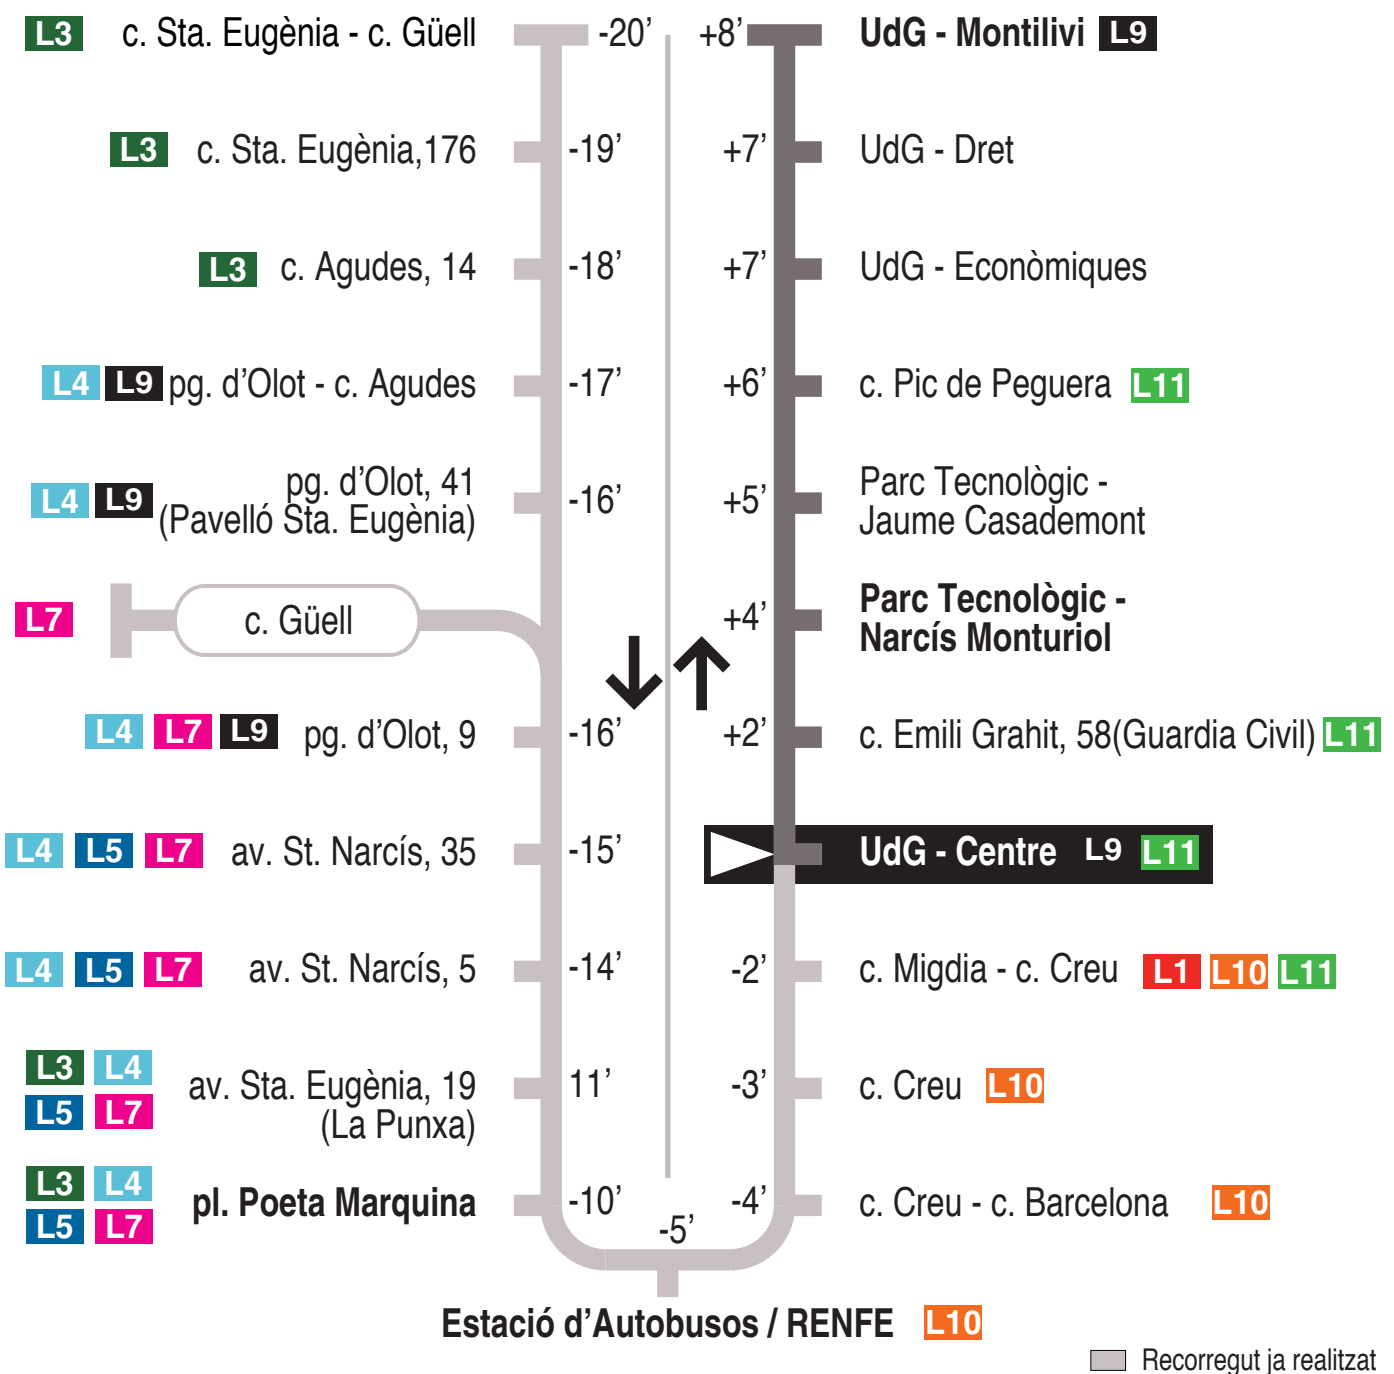

L8 Estació autobusos / RENFE - Parc Tecnològic
 Universitat de Girona / Montilivi
 UdG - Centre 15070

Hores de pas per parada: UdG - Centre

De dilluns a divendres feiners (excepte juliol i agost)										30'
07.30	07.50	08.20	08.50	09.20	09.50	10.20	10.50	11.20	11.50	
12.20	12.50	13.20	13.50	14.20	14.50	15.20	15.50	16.20	16.50	
17.20	17.50	18.20	18.50	19.20	19.50	20.20	20.50	21.20		
De dilluns a divendres feiners (juliol) - *(A l'agost no hi ha servei)										30'
07.30	07.50	08.20	08.50	09.20	09.50	10.20	10.50	11.20	11.50	
12.20	12.50	13.20	13.50	14.20	14.50	15.20	15.50	16.20	16.50	
17.20	17.50	18.20	18.50	19.20	19.50	20.20	20.50	21.20		
Dissabtes feiners										
No hi ha servei										
Diumenges i festius										
No hi ha servei										

Per incidències del trànsit poden variar +/- 5 minuts