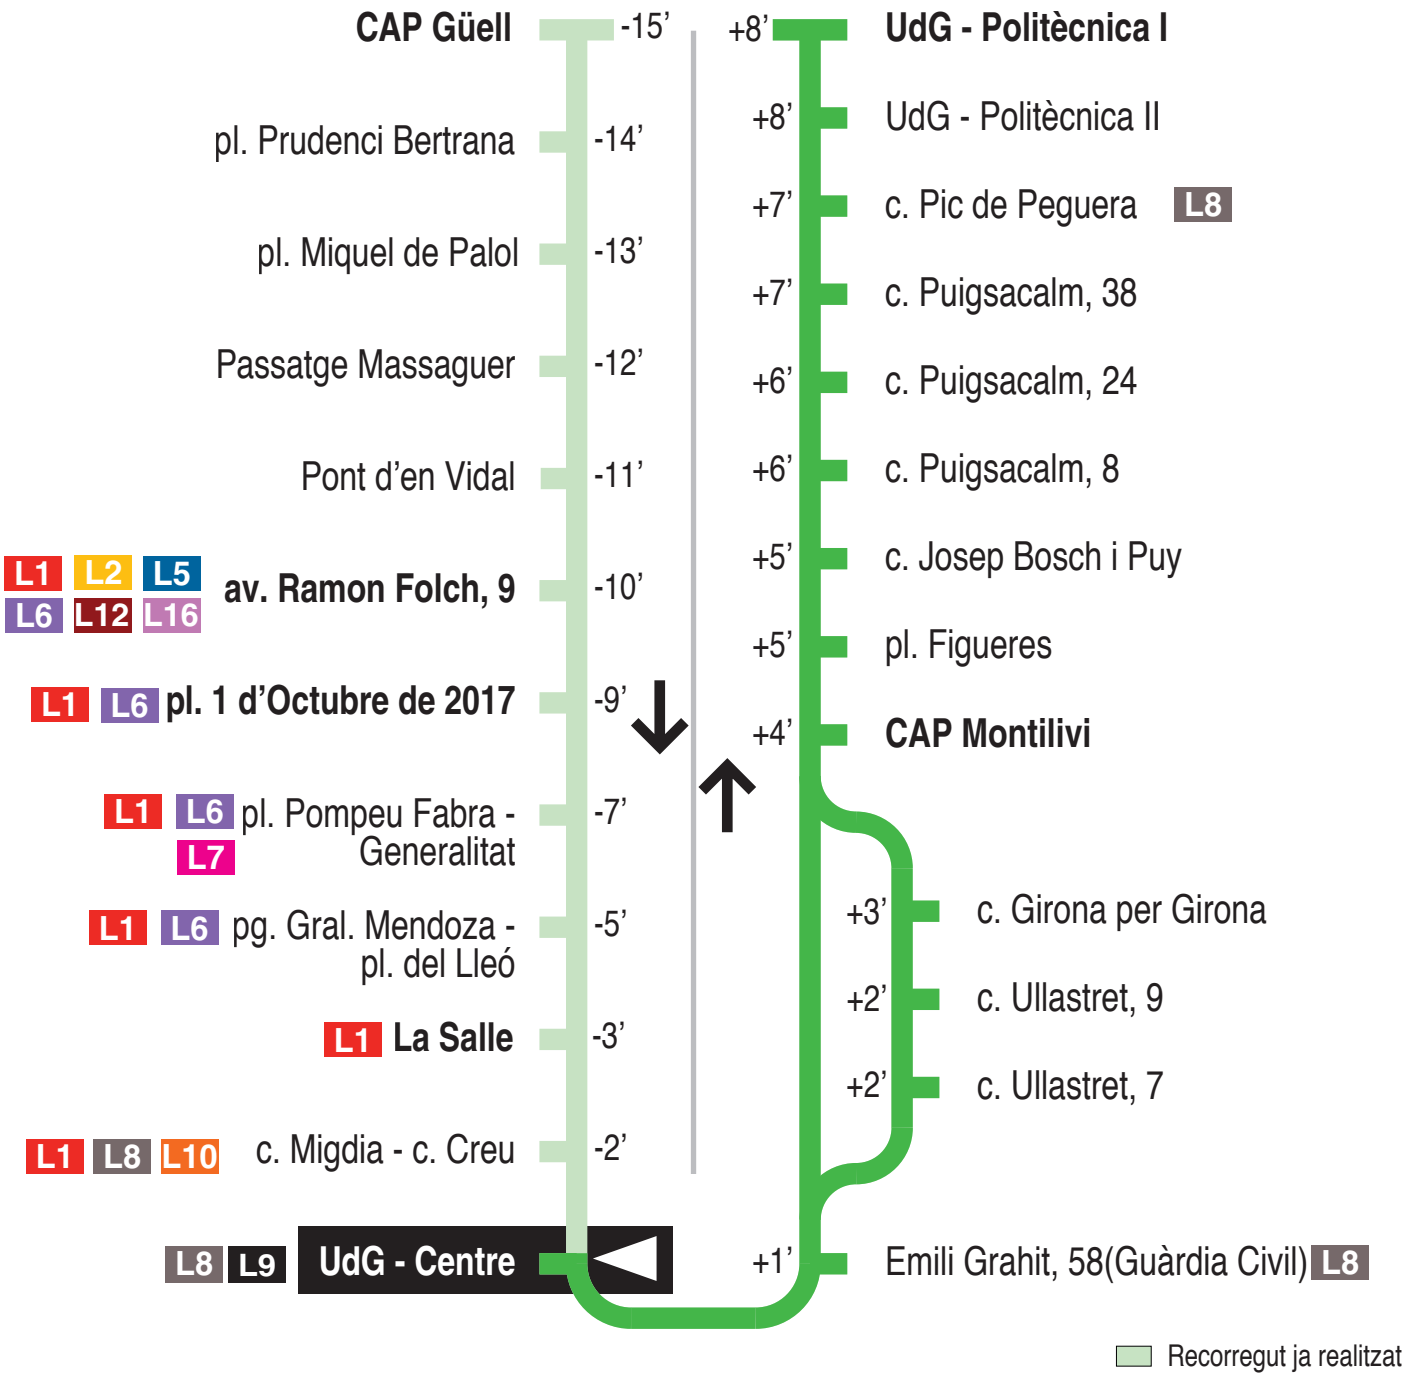

L11 CAP Güell - pl. Pompeu Fabra - CAP Montilivi - UdG-Montilivi
 UdG - Centre 15070

Hores de pas per parada: UdG - Centre

De dilluns a divendres feiners (excepte agost)									
07.45	08.00	08.15	08.30	08.45	09.00	09.15	09.30	09.45	10.00
10.15	10.30	10.45	11.00	11.15	11.30	11.45	12.00	12.15	12.30
12.45	13.00	13.15	13.30	13.45	14.00	14.15	14.30	14.45	15.00
15.15	15.30	15.45	16.00	16.15	16.30	16.45	17.00	17.15	17.30
17.45	18.00	18.15	18.30	18.45	19.00	19.15	19.30	19.45	20.00
20.15	20.30	20.45	21.00	21.15					
De dilluns a divendres feiners (agost) 30'									
07.45	08.15	08.45	09.15	09.45	10.15	10.45	11.15	11.45	12.15
12.45	13.15	13.45	14.15	14.45	15.15	15.45	16.15	16.45	17.15
17.45	18.15	18.45	19.15	19.45	20.15	20.45			
Dissabtes feiners 30' - 60'									
07.45	08.15	08.45	09.15	09.45	10.15	10.45	11.15	11.45	12.15
12.45	13.15	13.45	14.45	15.45	16.45	17.45	18.45	19.45	20.45
Diumenges i festius									
No hi ha servei									

Per incidències del trànsit poden variar +/- 5 minuts

Recorregut pel sector Girona per Girona