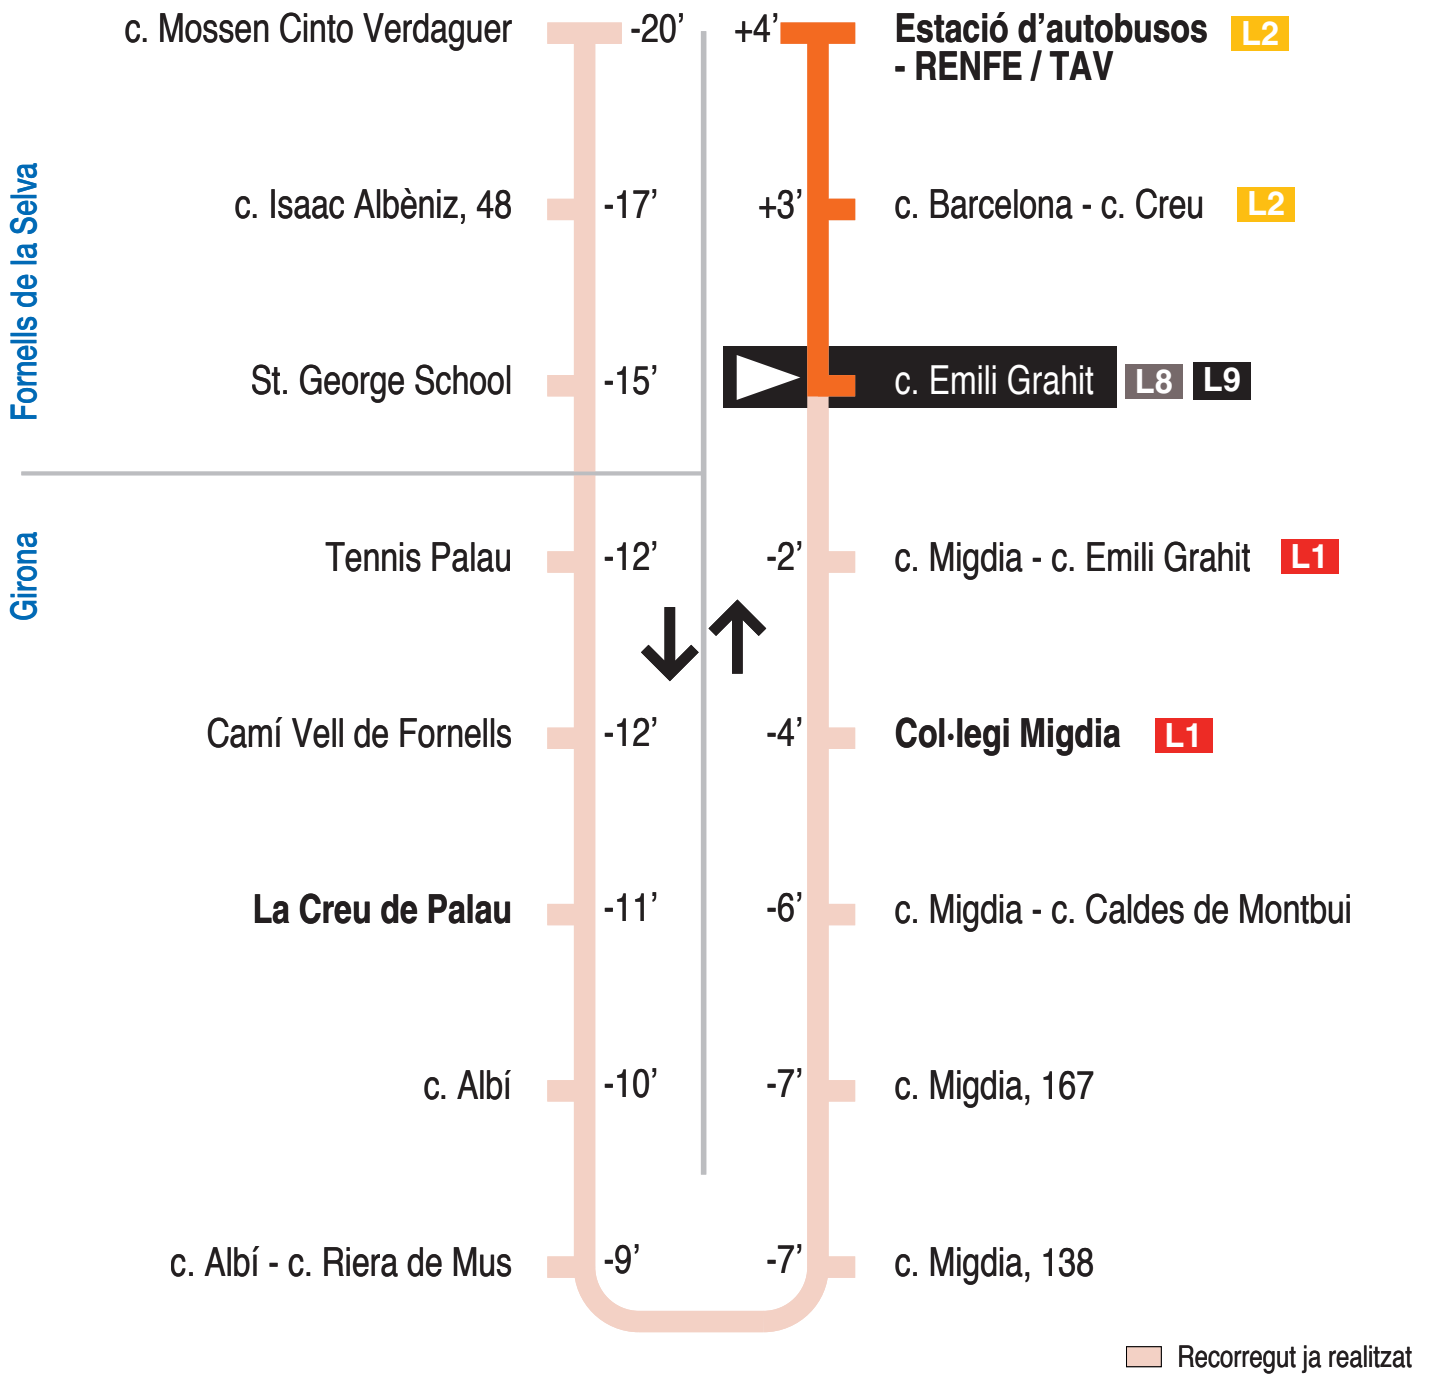

L10 Girona - Fornells de la Selva
c. Emili Grahit 15068

Hores de pas per parada: c. Emili Grahit

| De dilluns a divendres feiners | | | | | | | | | |
|--------------------------------|-------|-------|-------|-------|-------|-------|-------|-------|-------|
| 7.51 | 8.51 | 9.51 | 11.01 | 12.01 | 13.01 | 14.01 | 15.01 | 16.01 | 17.01 |
| 18.01 | 19.01 | 20.01 | 21.01 | 21.46 | | | | | |
| Dissabtes feiners | | | | | | | | | |
| 7.51 | 8.51 | 9.51 | 11.01 | 12.01 | 13.01 | 14.01 | 15.01 | 16.01 | 17.01 |
| 18.01 | 19.01 | 20.01 | 21.01 | 21.46 | | | | | |
| Diumenges i festius | | | | | | | | | |
| No hi ha servei | | | | | | | | | |

Per incidències del trànsit poden variar +/- 5 minuts

Consulta quan arribarà l'autobús i els horaris actualitzats:

www.girona.cat/appbus/go?qr=15068