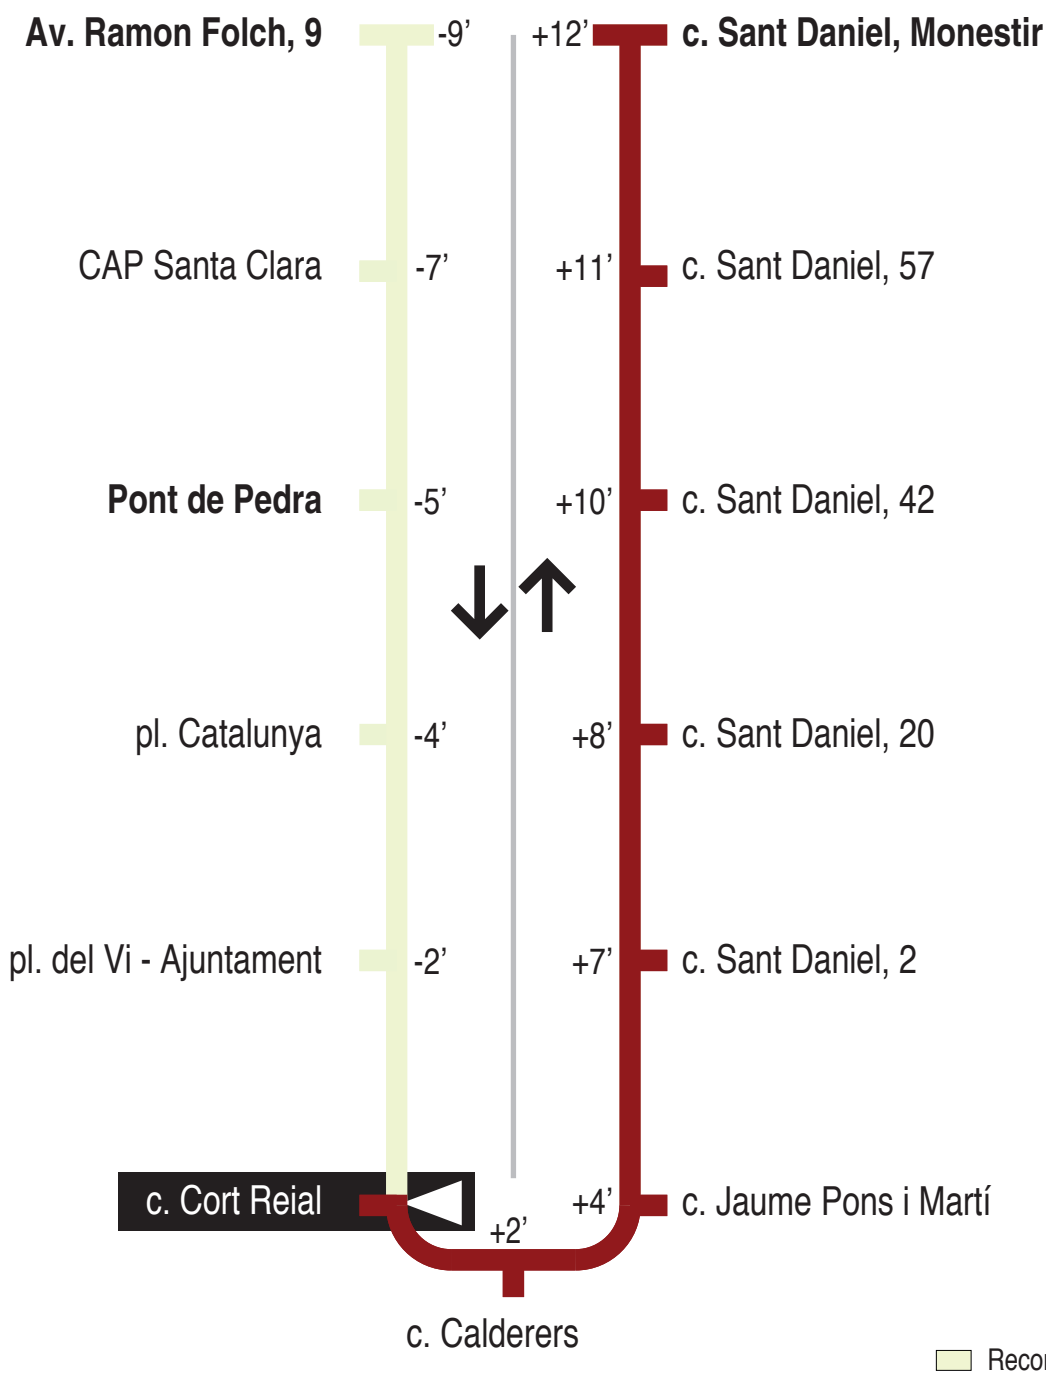

L12 Av. Ramon Folch - Barri Vell - c. Sant Daniel - Puig d'en Roca
 c. Cort Reial 15061

L1 L2
 L5 L6
 L11

Recorregut ja realitzat

Hores de pas per parada: c. Cort Reial

De dilluns a divendres feiners										60'
07.09	08.09	09.09	10.09	11.09	12.09	13.09	14.09	15.09	16.09	
17.09	18.09	19.09	20.09	21.09						
Dissabtes feiners										
No circula										
Diumenges i festius										
No circula										

Per incidències del trànsit poden variar +/- 5 minuts