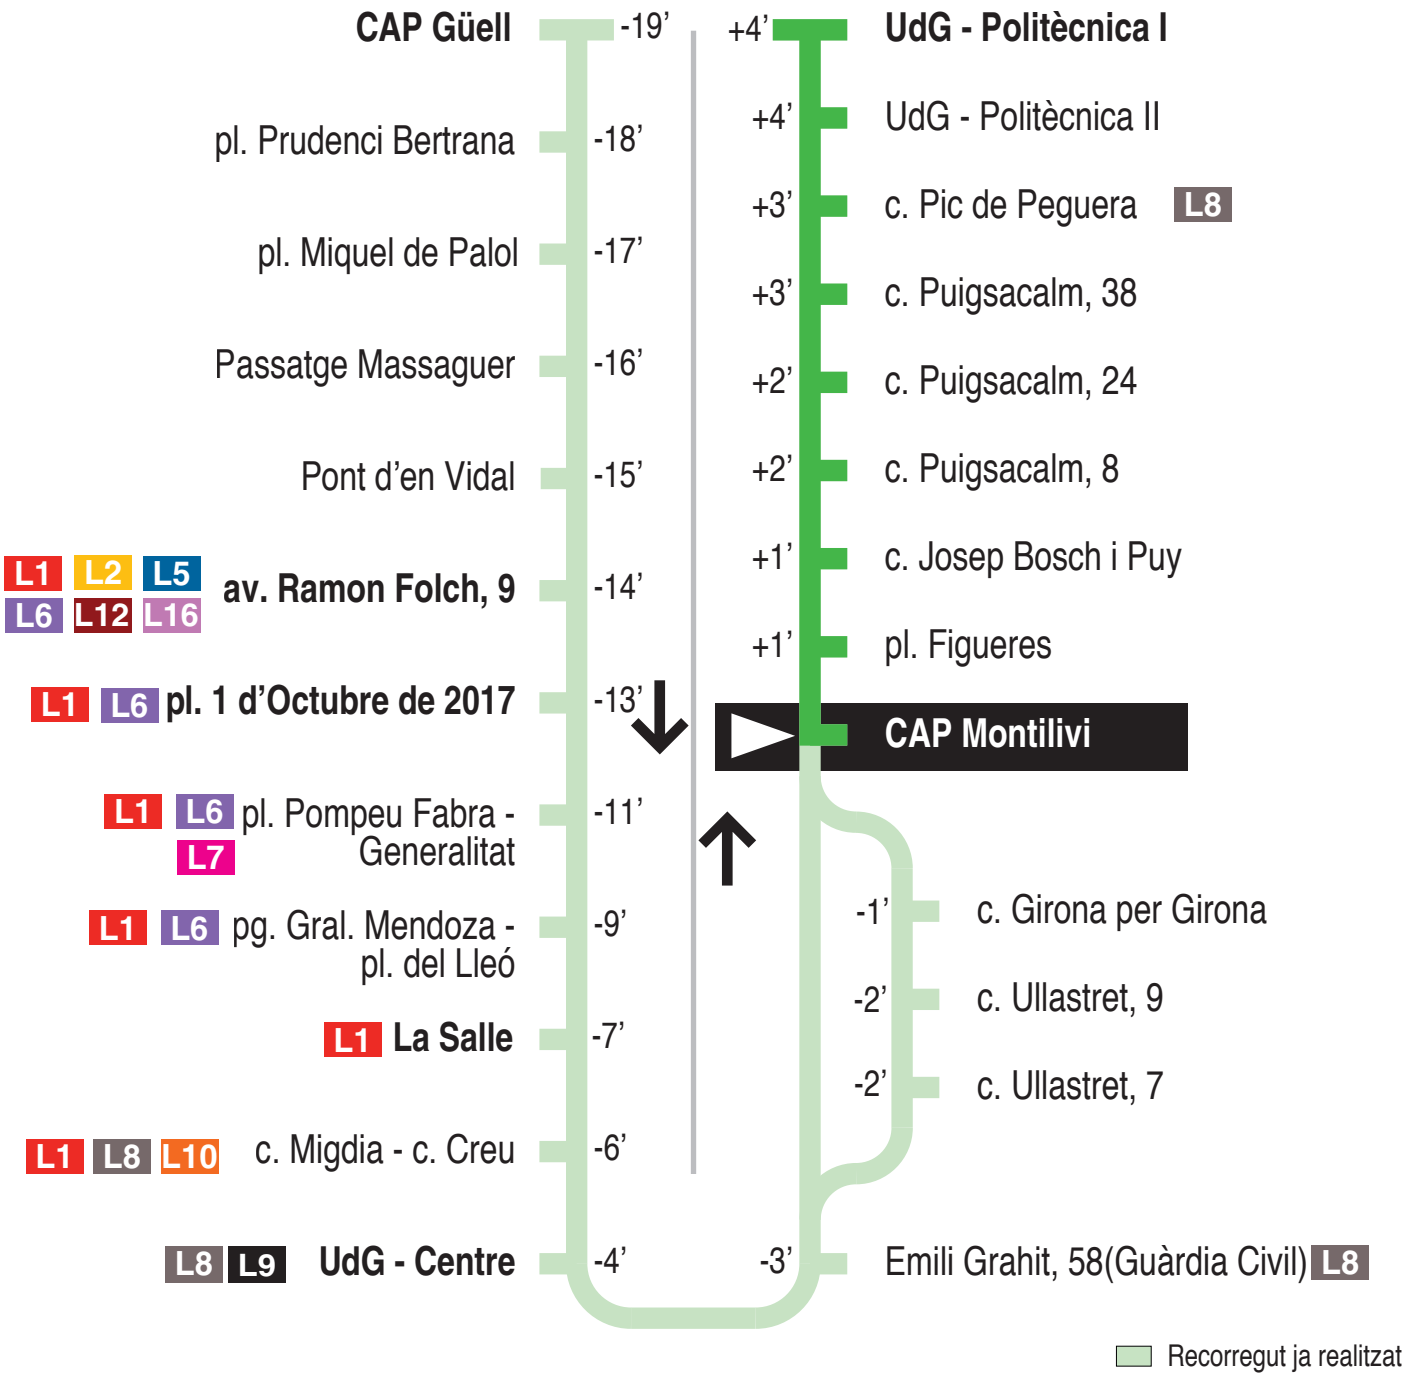

**L11** CAP Güell - pl. Pompeu Fabra - CAP Montilivi - UdG-Montilivi  
**CAP Montilivi** 15060

**Hores de pas per parada: CAP Montilivi**

De dilluns a divendres feiners (excepte agost)									
07.46	08.01	08.16	08.31	08.46	09.01	09.16	09.31	09.46	10.01
10.16	10.31	10.46	11.01	11.16	11.31	11.46	12.01	12.16	12.31
12.46	13.01	13.16	13.31	13.46	14.01	14.16	14.31	14.46	15.01
15.16	15.31	15.46	16.01	16.16	16.31	16.46	17.01	17.16	17.31
17.46	18.01	18.16	18.31	18.46	19.01	19.16	19.31	19.46	20.01
20.16	20.31	20.46	21.01	21.16					
De dilluns a divendres feiners (agost) 30'									
07.46	08.16	08.46	09.16	09.46	10.16	10.46	11.16	11.46	12.16
12.46	13.16	13.46	14.16	14.46	15.16	15.46	16.16	16.46	17.16
17.46	18.16	18.46	19.16	19.46	20.16	20.46			
Dissabtes feiners 30' - 60'									
07.46	08.16	08.46	09.16	09.46	10.16	10.46	11.16	11.46	12.16
12.46	13.16	13.46	14.46	15.46	16.46	17.46	18.46	19.46	20.46
Diumenges i festius									
No hi ha servei									

Per incidències del trànsit poden variar +/- 5 minuts