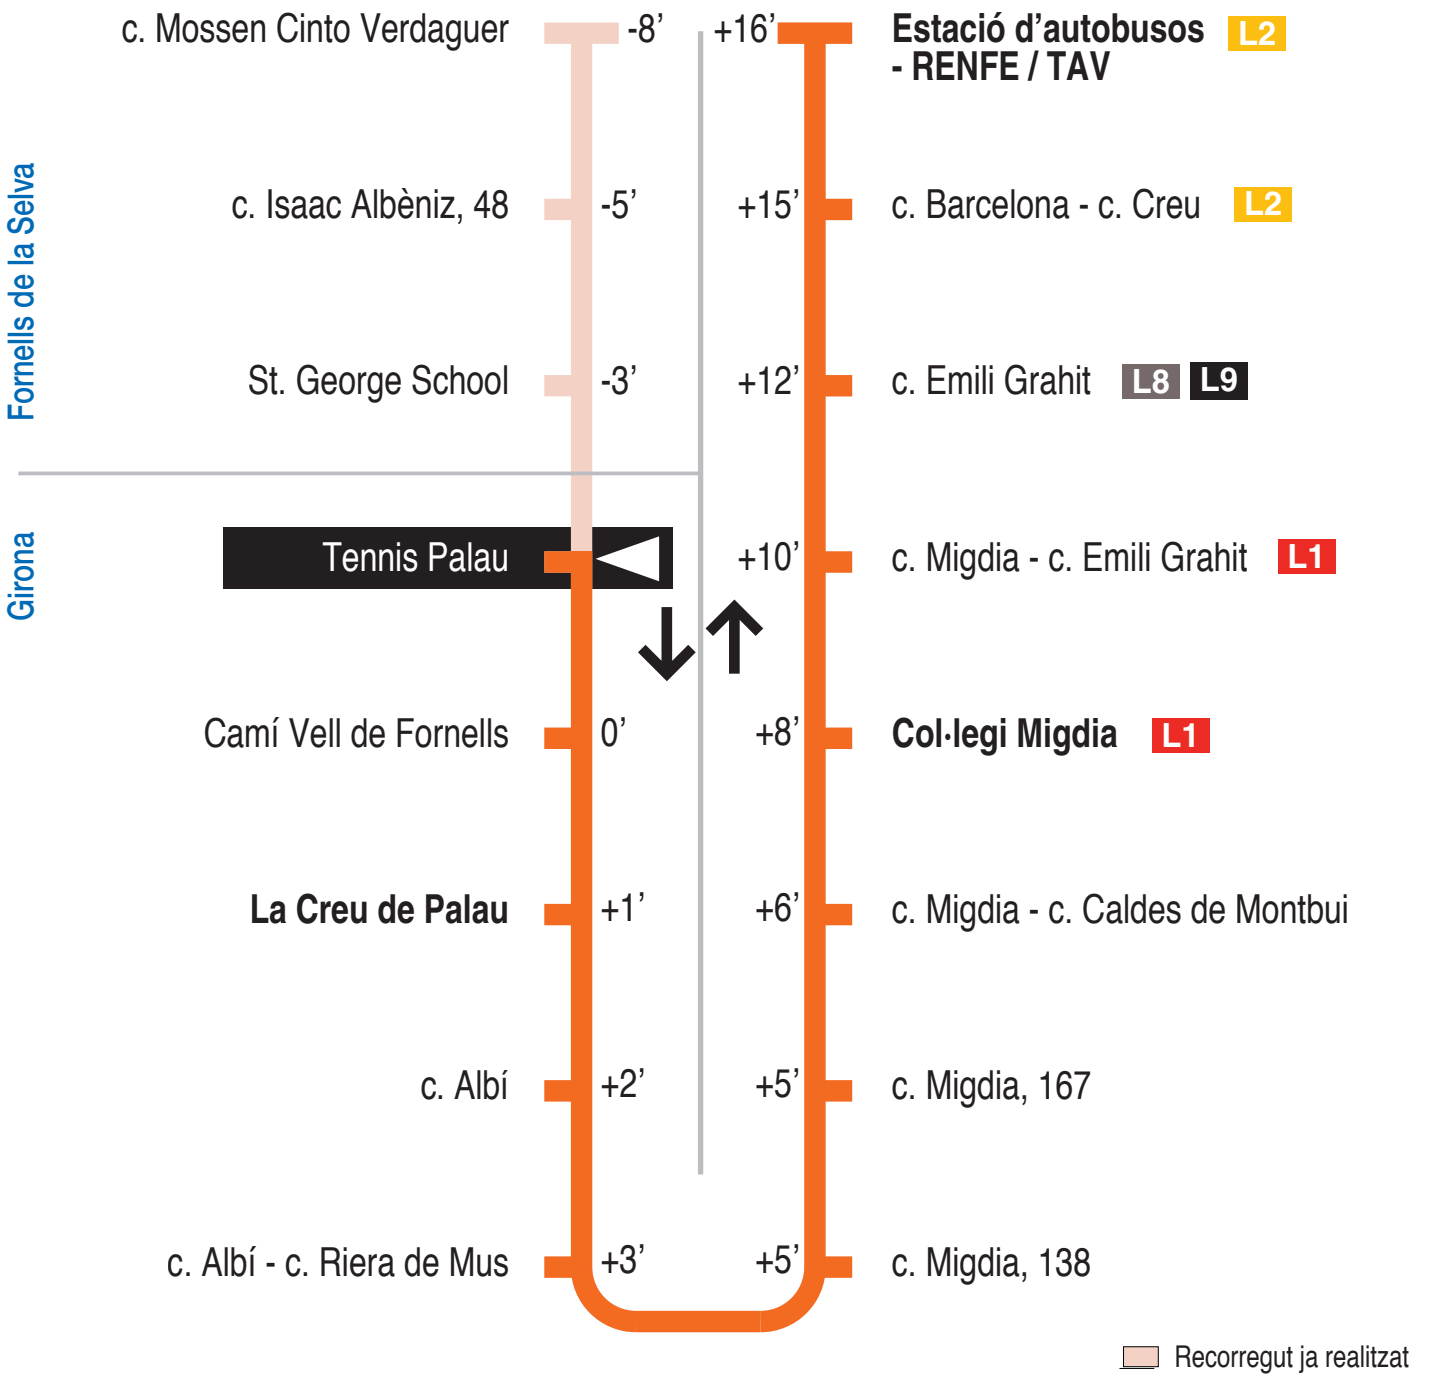

**L10** Girona - Fornells de la Selva  
**Tennis Palau**

15059

Hores de pas per parada: Tennis Palau

De dilluns a divendres feiners

7.38 8.38 9.38 10.48 11.48 12.48 13.48 14.48 15.48 16.48  
17.48 18.48 19.48 20.48 21.35