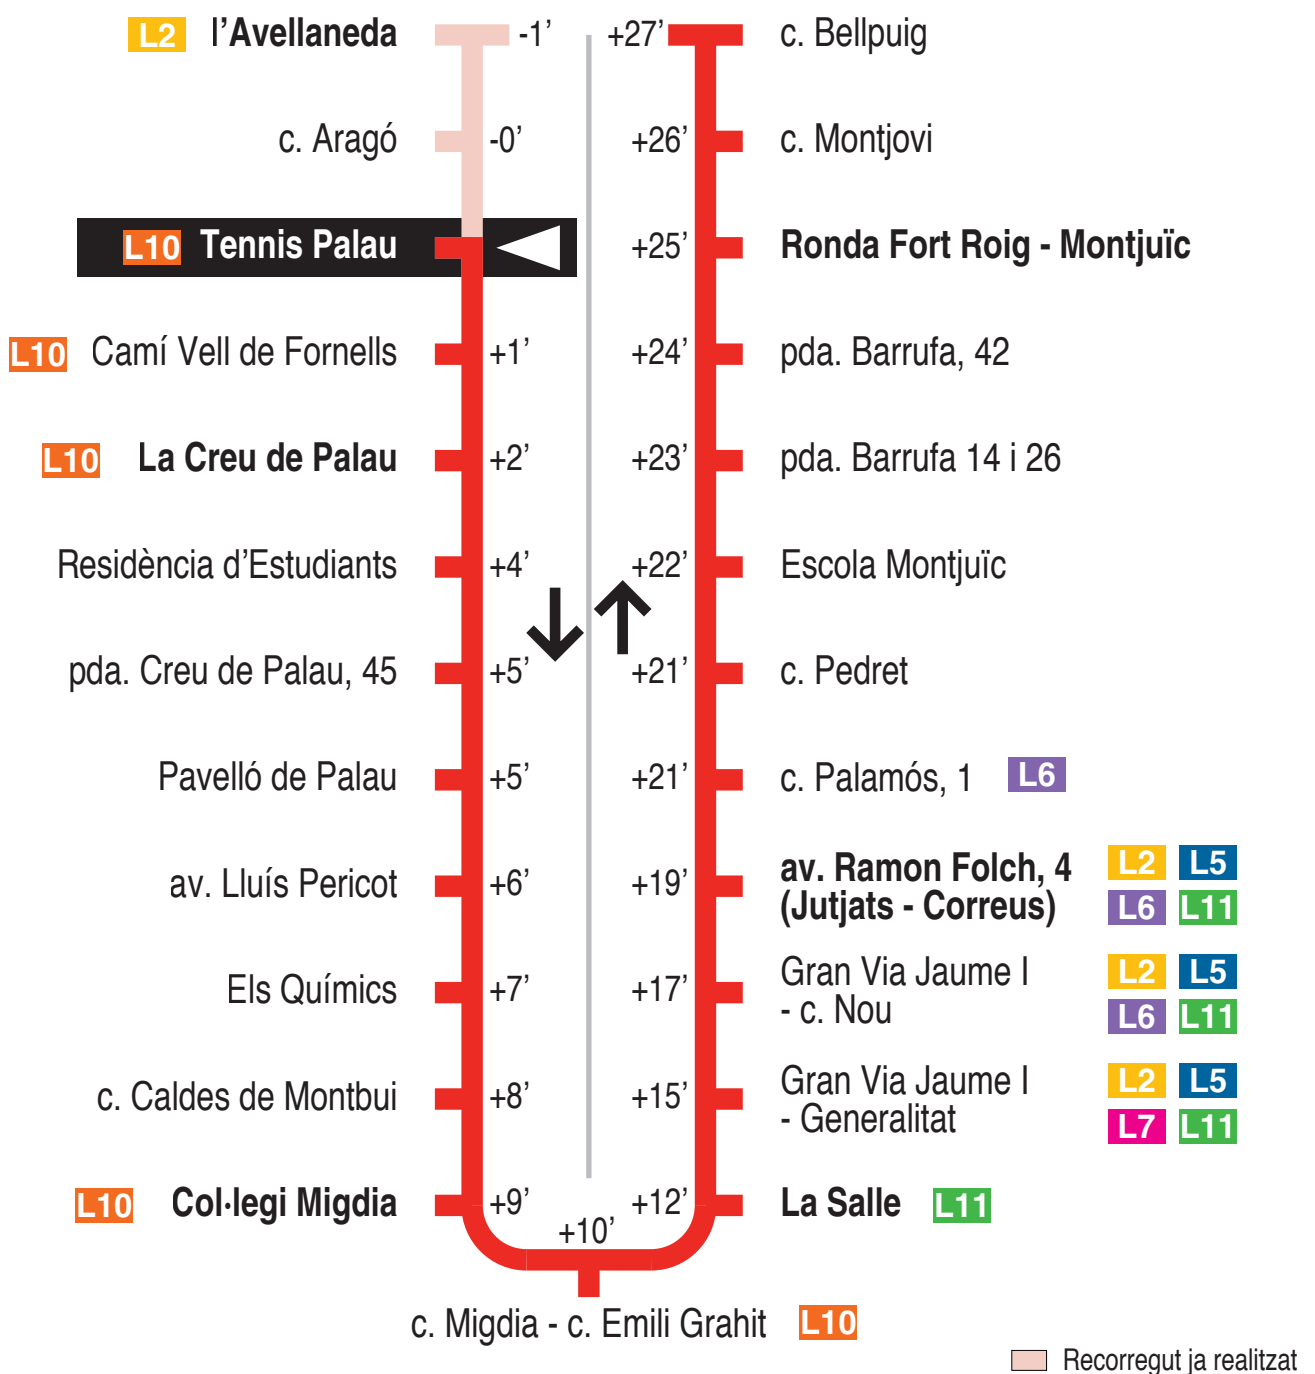

L1 **Montjuïc - Ramon Folch (Jutjats) - Avellaneda**
Tennis Palau 15059

Hores de pas per parada: Tennis Palau

De dilluns a divendres feiners (excepte agost)										15'
06.51	07.06	07.21	07.36	07.51	08.06	08.21	08.36	08.51	09.06	
09.21	09.36	09.51	10.06	10.21	10.36	10.51	11.06	11.21	11.36	
11.51	12.06	12.21	12.36	12.51	13.06	13.21	13.36	13.51	14.06	
14.21	14.36	14.51	15.06	15.21	15.36	15.51	16.06	16.21	16.36	
16.51	17.06	17.21	17.36	17.51	18.06	18.21	18.36	18.51	19.06	
19.21	19.36	19.51	20.06	20.21	20.36	20.51	21.06	21.21	21.36	
21.51	1									
Dissabtes feiners i (dilluns a divendres feiners d'agost)										30'
07.06	07.36	08.06	08.36	09.06	09.36	10.06	10.36	11.06	11.36	
12.06	12.36	13.06	13.36	14.06	14.36	15.06	15.36	16.06	16.36	
17.06	17.36	18.06	18.36	19.06	19.36	20.06	20.36	21.06	21.36	
Diumenges i festius										60'
10.36	11.36	12.36	13.36	14.36	15.36	16.36	17.36	18.36	19.36	
20.36										

Per incidències del trànsit poden variar +/- 5 minuts

1 El recorregut finalitza a Jutjats