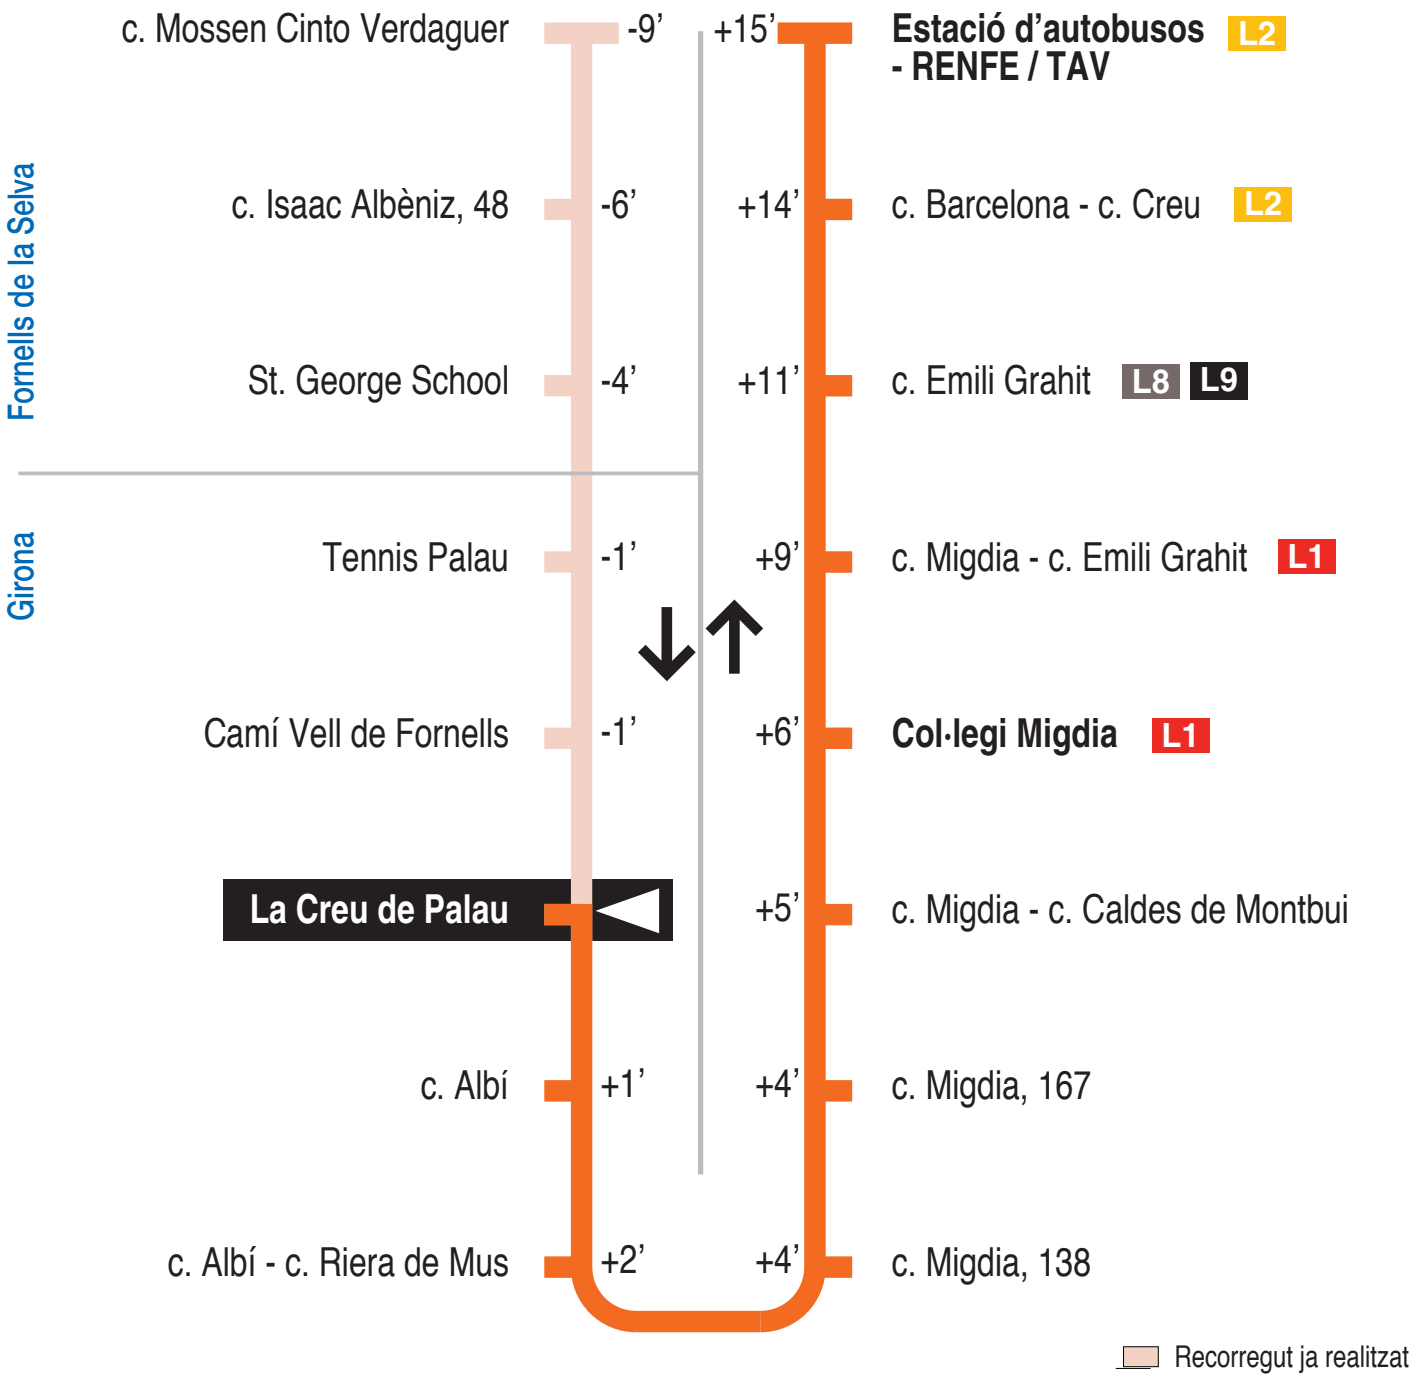

L10 Girona - Fornells de la Selva
La Creu de Palau 15058

Hores de pas per parada: La Creu de Palau

| De dilluns a divendres feiners | | | | | | | | | |
|--------------------------------|-------|-------|-------|-------|-------|-------|-------|-------|-------|
| 7.39 | 8.39 | 9.39 | 10.49 | 11.49 | 12.49 | 13.49 | 14.49 | 15.49 | 16.49 |
| 17.49 | 18.49 | 19.49 | 20.49 | 21.36 | | | | | |
| Dissabtes feiners | | | | | | | | | |
| 7.39 | 8.39 | 9.39 | 10.49 | 11.49 | 12.49 | 13.49 | 14.49 | 15.49 | 16.49 |
| 17.49 | 18.49 | 19.49 | 20.49 | 21.36 | | | | | |
| Diumenges i festius | | | | | | | | | |
| No hi ha servei | | | | | | | | | |

Per incidències del trànsit poden variar +/- 5 minuts

Consulta quan arribarà l'autobús i els horaris actualitzats:

www.girona.cat/appbus/go?qr=15058