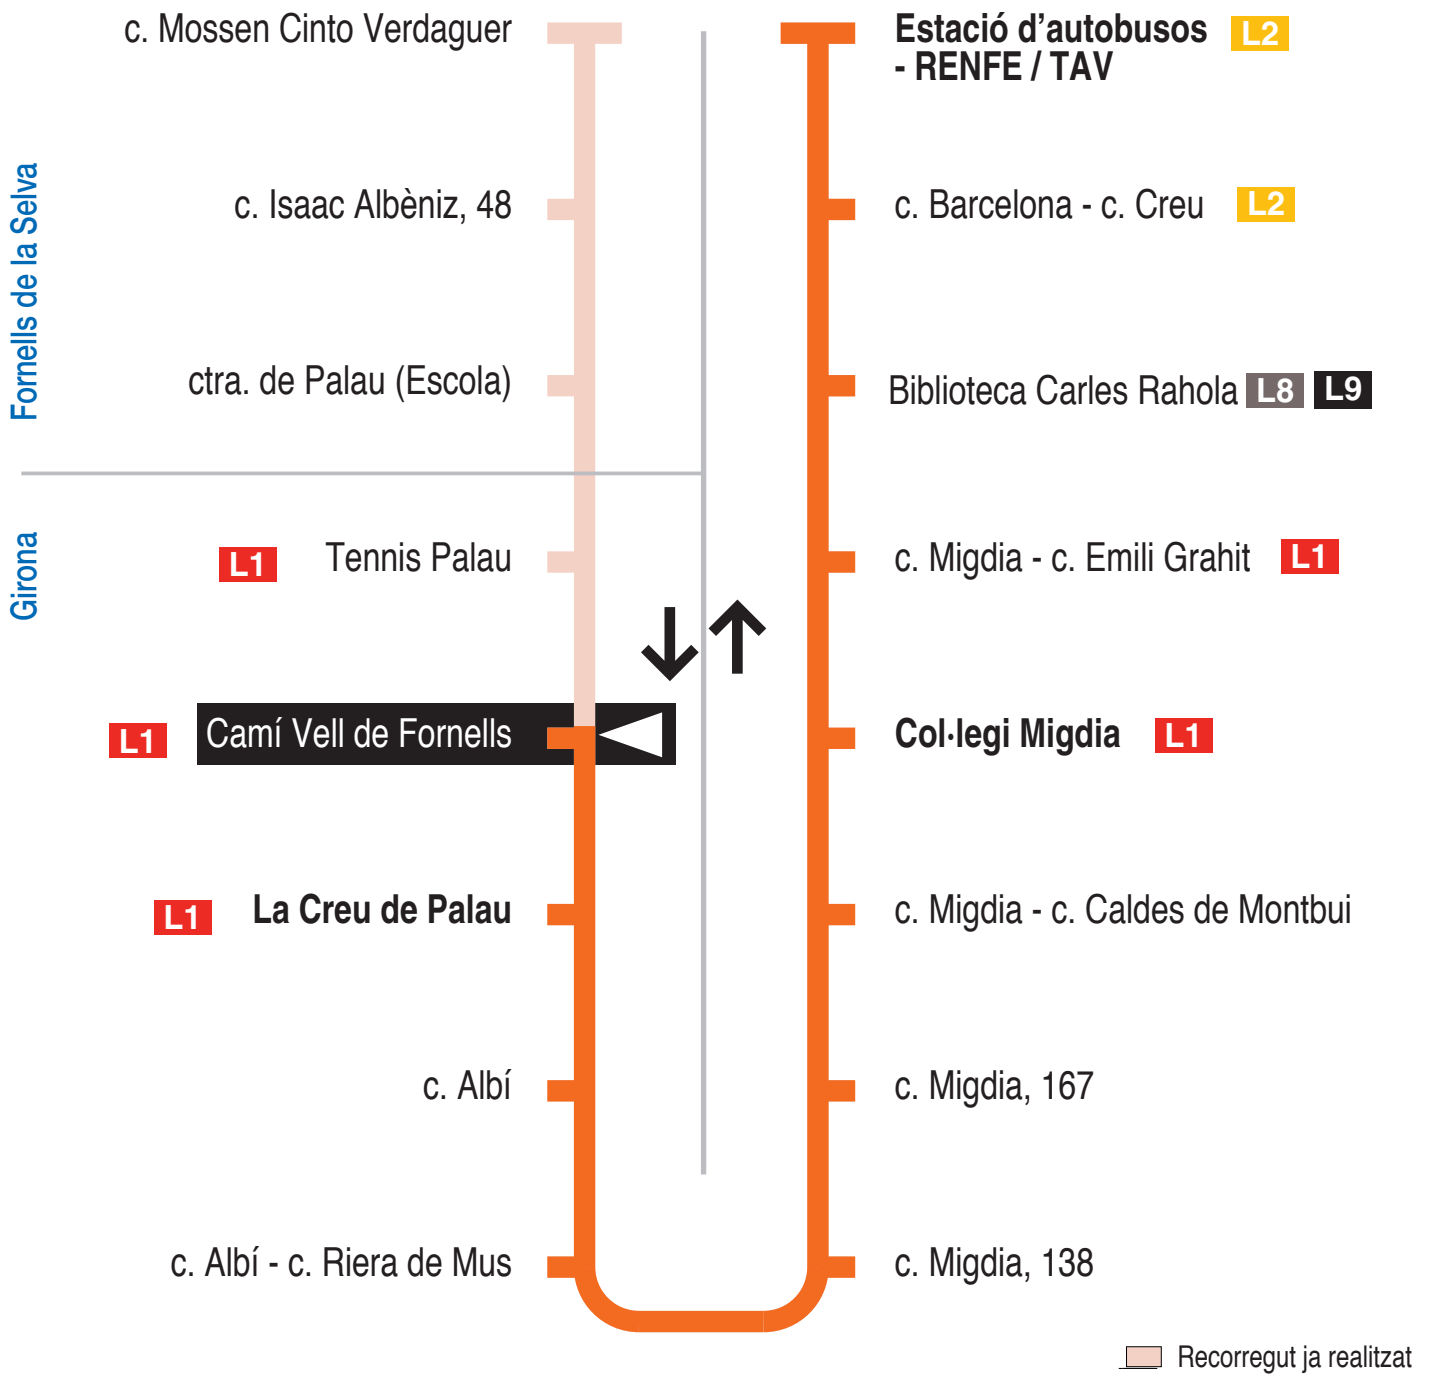

**L10** Girona - Fornells de la Selva  
**Camí Vell de Fornells** 15057

**Hores de pas per parada: Camí Vell de Palau**

De dilluns a divendres feiners									
07.08	07.38	08.08	08.38	09.08	09.38	10.08	10.48	11.18	11.48
12.18	12.48	13.18	13.48	14.18	14.48	15.18	15.48	16.18	16.48
17.18	17.58	18.28	18.58	19.28	19.58	20.28	20.58	21.28	
Dissabtes feiners									
07.08	07.38	08.08	08.38	09.08	09.38	10.08	10.48	11.18	11.48
12.18	12.48	13.18	13.48	14.18	14.48	15.18	15.48	16.18	16.48
17.18	17.58	18.28	18.58	19.28	19.58	20.28	20.58	21.28	
Diumenges i festius									
No hi ha servei									

Per incidències del trànsit poden variar +/- 5 minuts