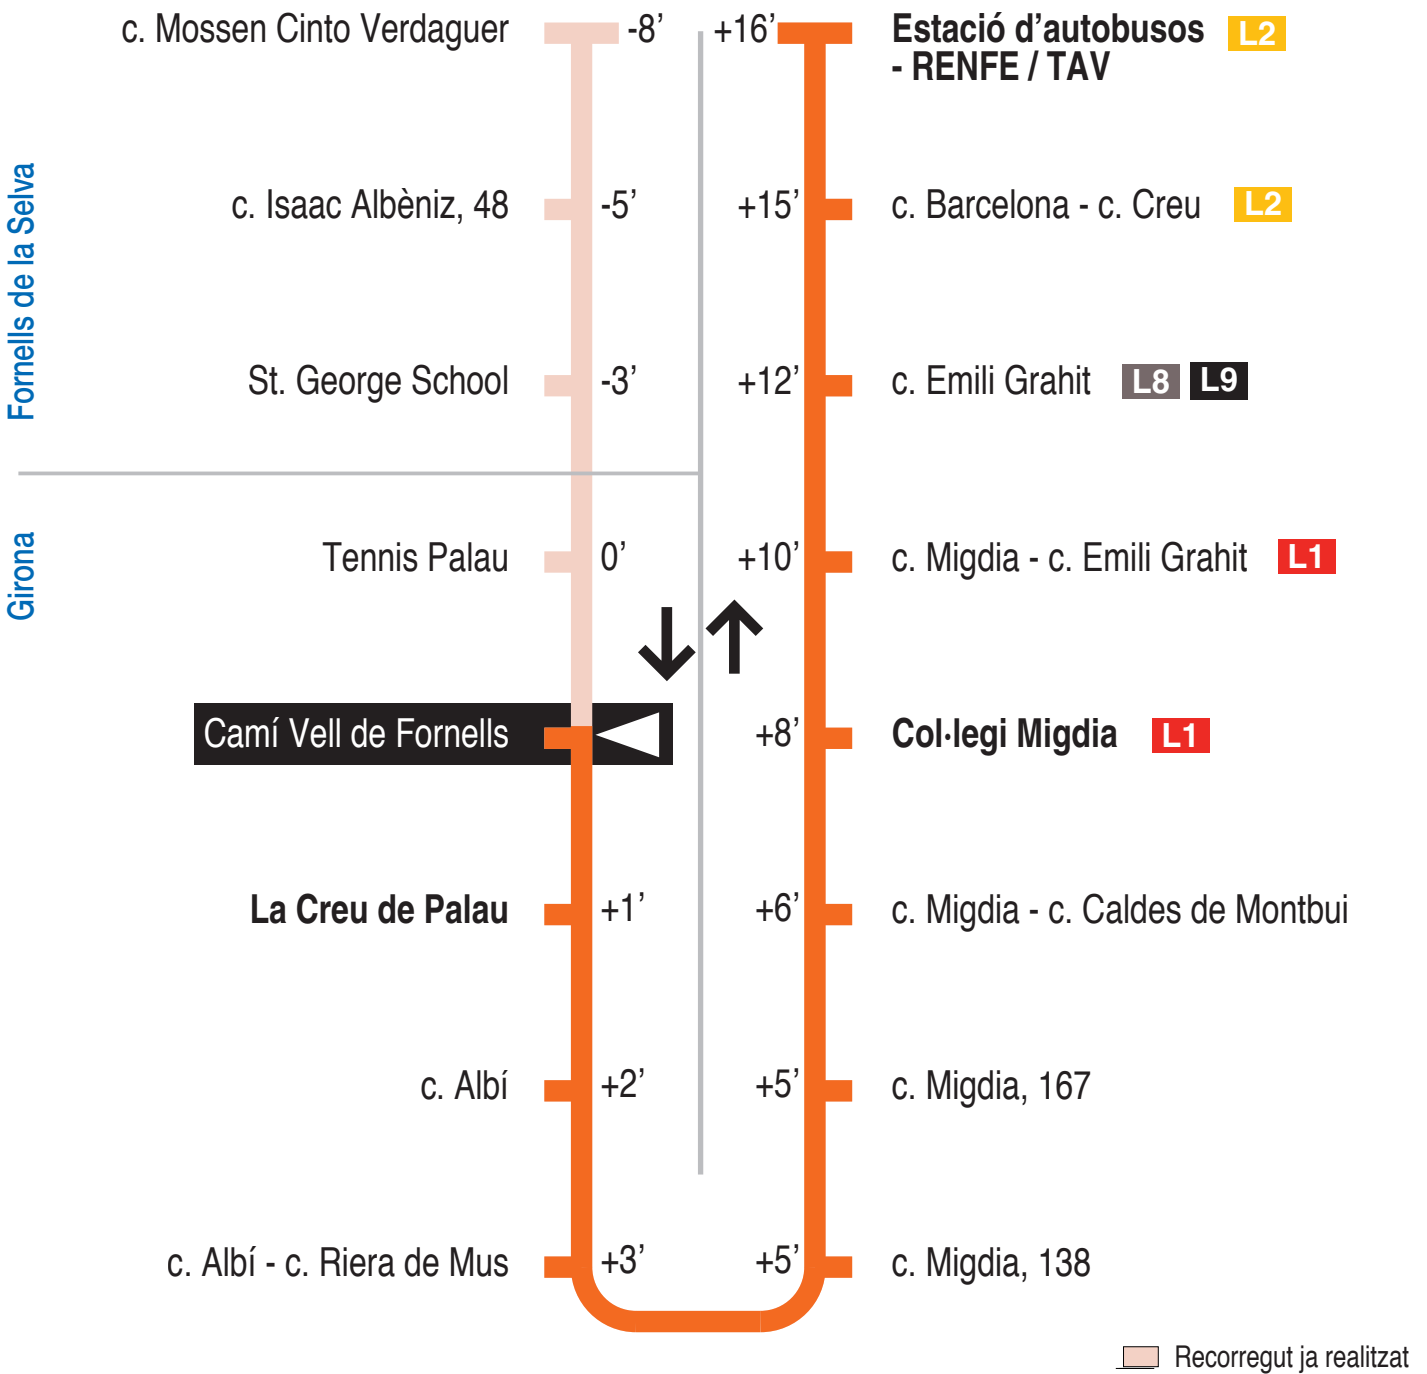

L10 Girona - Fornells de la Selva
Camí Vell de Fornells 15057

Hores de pas per parada: Camí Vell de Palau

De dilluns a divendres feiners									
7.38	8.38	9.38	10.48	11.48	12.48	13.48	14.48	15.48	16.48
17.48	18.48	19.48	20.48	21.36					
Dissabtes feiners									
7.38	8.38	9.38	10.48	11.48	12.48	13.48	14.48	15.48	16.48
17.48	18.48	19.48	20.48	21.36					
Diumenges i festius									
No hi ha servei									

Per incidències del trànsit poden variar +/- 5 minuts

Consulta quan arribarà l'autobús i els horaris actualitzats:

www.girona.cat/appbus/go?qr=15057