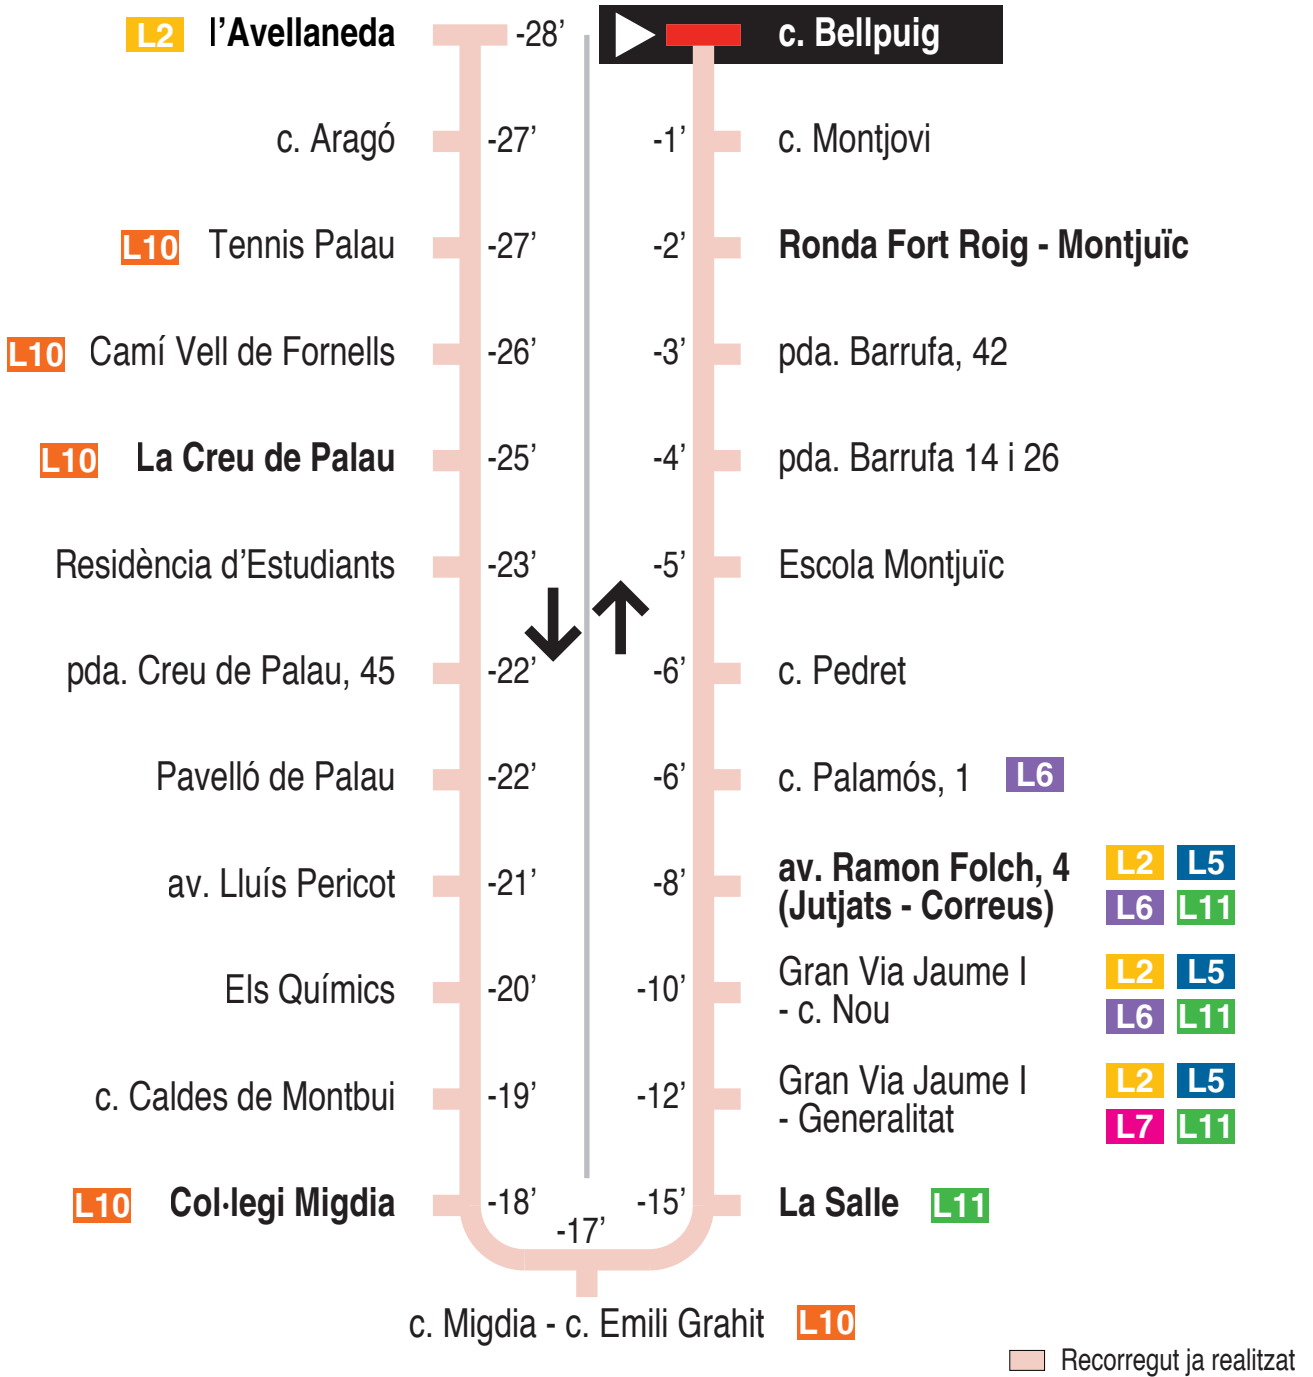

**L1** **Montjuïc - Ramon Folch (Jutjats) - Avellaneda**  
**c. Bellpuig** 15044

**Hores de pas per parada: c. Bellpuig**

De dilluns a divendres feiners (excepte agost)										15'
07.18	07.33	07.48	08.03	08.18	08.33	08.48	09.03	09.18	09.33	
09.48	10.03	10.18	10.33	10.48	11.03	11.18	11.33	11.48	12.03	
12.18	12.33	12.48	13.03	13.18	13.33	13.48	14.03	14.18	14.33	
14.48	15.03	15.18	15.33	15.48	16.03	16.18	16.33	16.48	17.03	
17.18	17.33	17.48	18.03	18.18	18.33	18.48	19.03	19.18	19.33	
19.48	20.03	20.18	20.33	20.48	21.03	21.18	21.33	21.48	22.03	
Dissabtes feiners i (dilluns a divendres feiners d'agost)										30'
07.33	08.03	08.33	09.03	09.33	10.03	10.33	11.03	11.33	12.03	
12.33	13.03	13.33	14.03	14.33	15.03	15.33	16.03	16.33	17.03	
17.33	18.03	18.33	19.03	19.33	20.03	20.33	21.03	21.33	22.03	
Diumenges i festius										60'
11.03	12.03	13.03	14.03	15.03	16.03	17.03	18.03	19.03	20.03	
21.03										

Per incidències del trànsit poden variar +/- 5 minuts