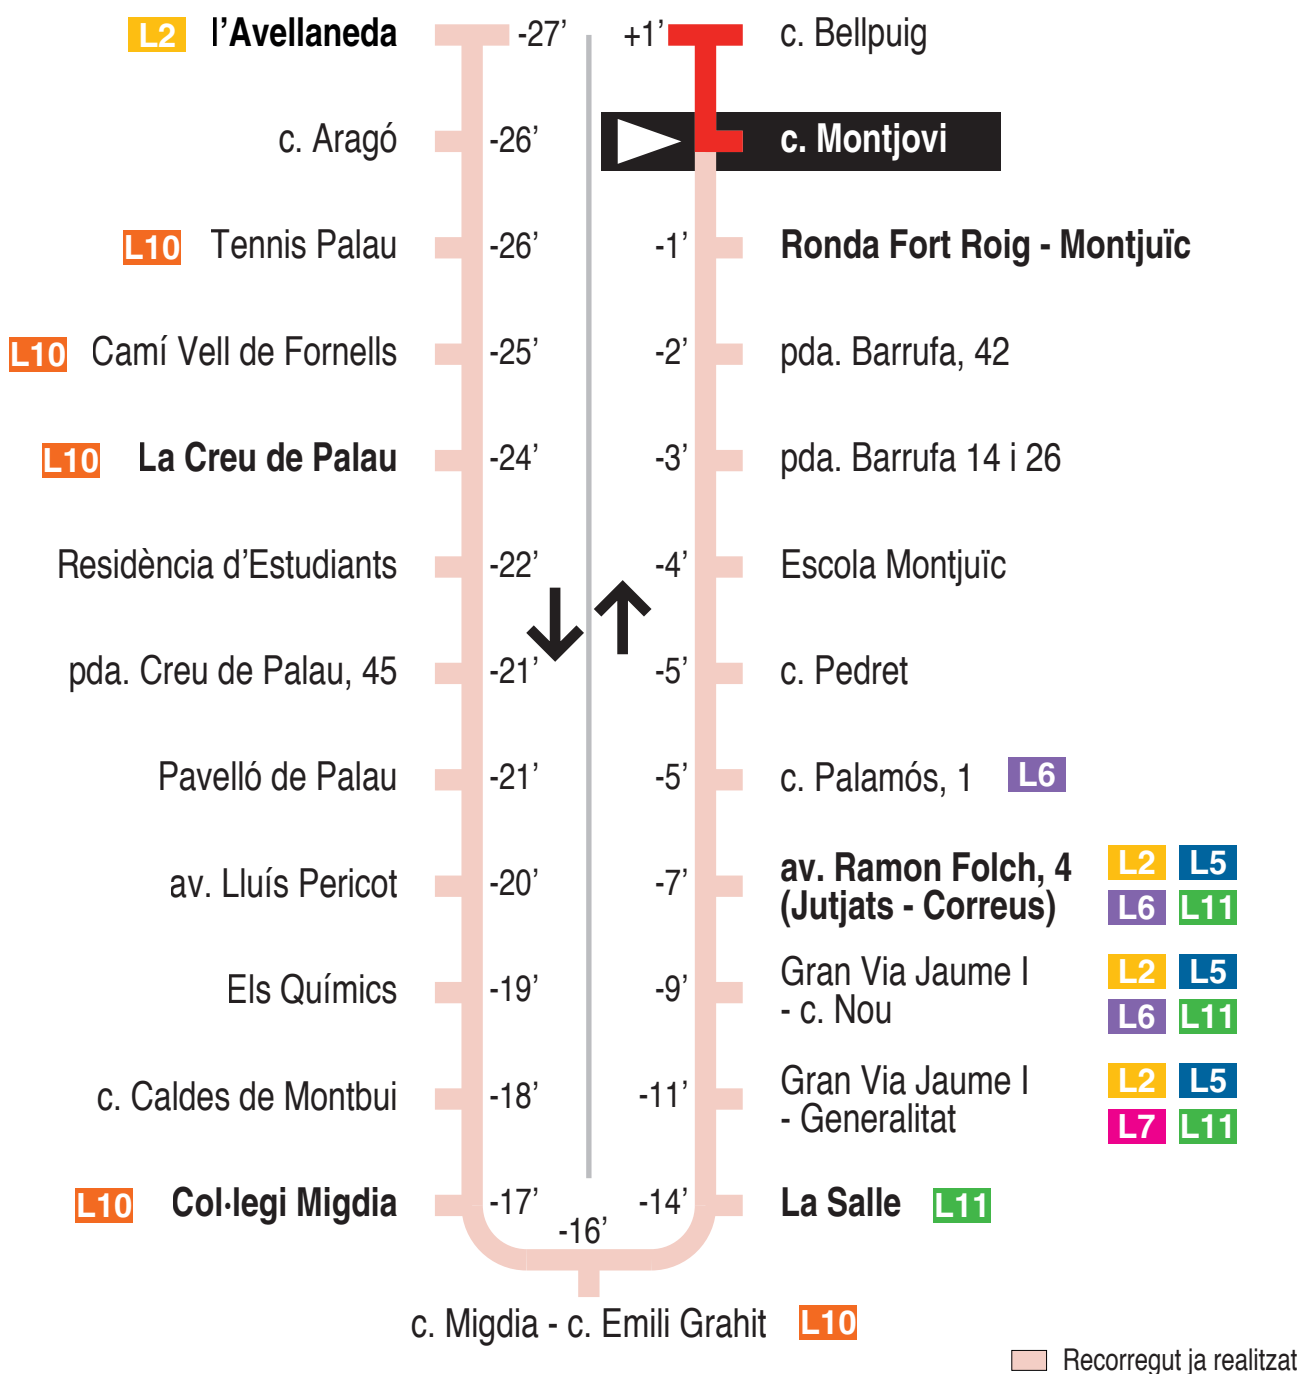

L1 **Montjuïc - Ramon Folch (Jutjats) - Avellaneda**
c. Montjovi 15043

Hores de pas per parada: c. Montjovi

De dilluns a divendres feiners (excepte agost)										15'
07.17	07.32	07.47	08.02	08.17	08.32	08.47	09.02	09.17	09.32	
09.47	10.02	10.17	10.32	10.47	11.02	11.17	11.32	11.47	12.02	
12.17	12.32	12.47	13.02	13.17	13.32	13.47	14.02	14.17	14.32	
14.47	15.02	15.17	15.32	15.47	16.02	16.17	16.32	16.47	17.02	
17.17	17.32	17.47	18.02	18.17	18.32	18.47	19.02	19.17	19.32	
19.47	20.02	20.17	20.32	20.47	21.02	21.17	21.32	21.47	22.02	
Dissabtes feiners i (dilluns a divendres feiners d'agost)										30'
07.32	08.02	08.32	09.02	09.32	10.02	10.32	11.02	11.32	12.02	
12.32	13.02	13.32	14.02	14.32	15.02	15.32	16.02	16.32	17.02	
17.32	18.02	18.32	19.02	19.32	20.02	20.32	21.02	21.32	22.02	
Diumenges i festius										60'
11.02	12.02	13.02	14.02	15.02	16.02	17.02	18.02	19.02	20.02	
21.02										

Per incidències del trànsit poden variar +/- 5 minuts