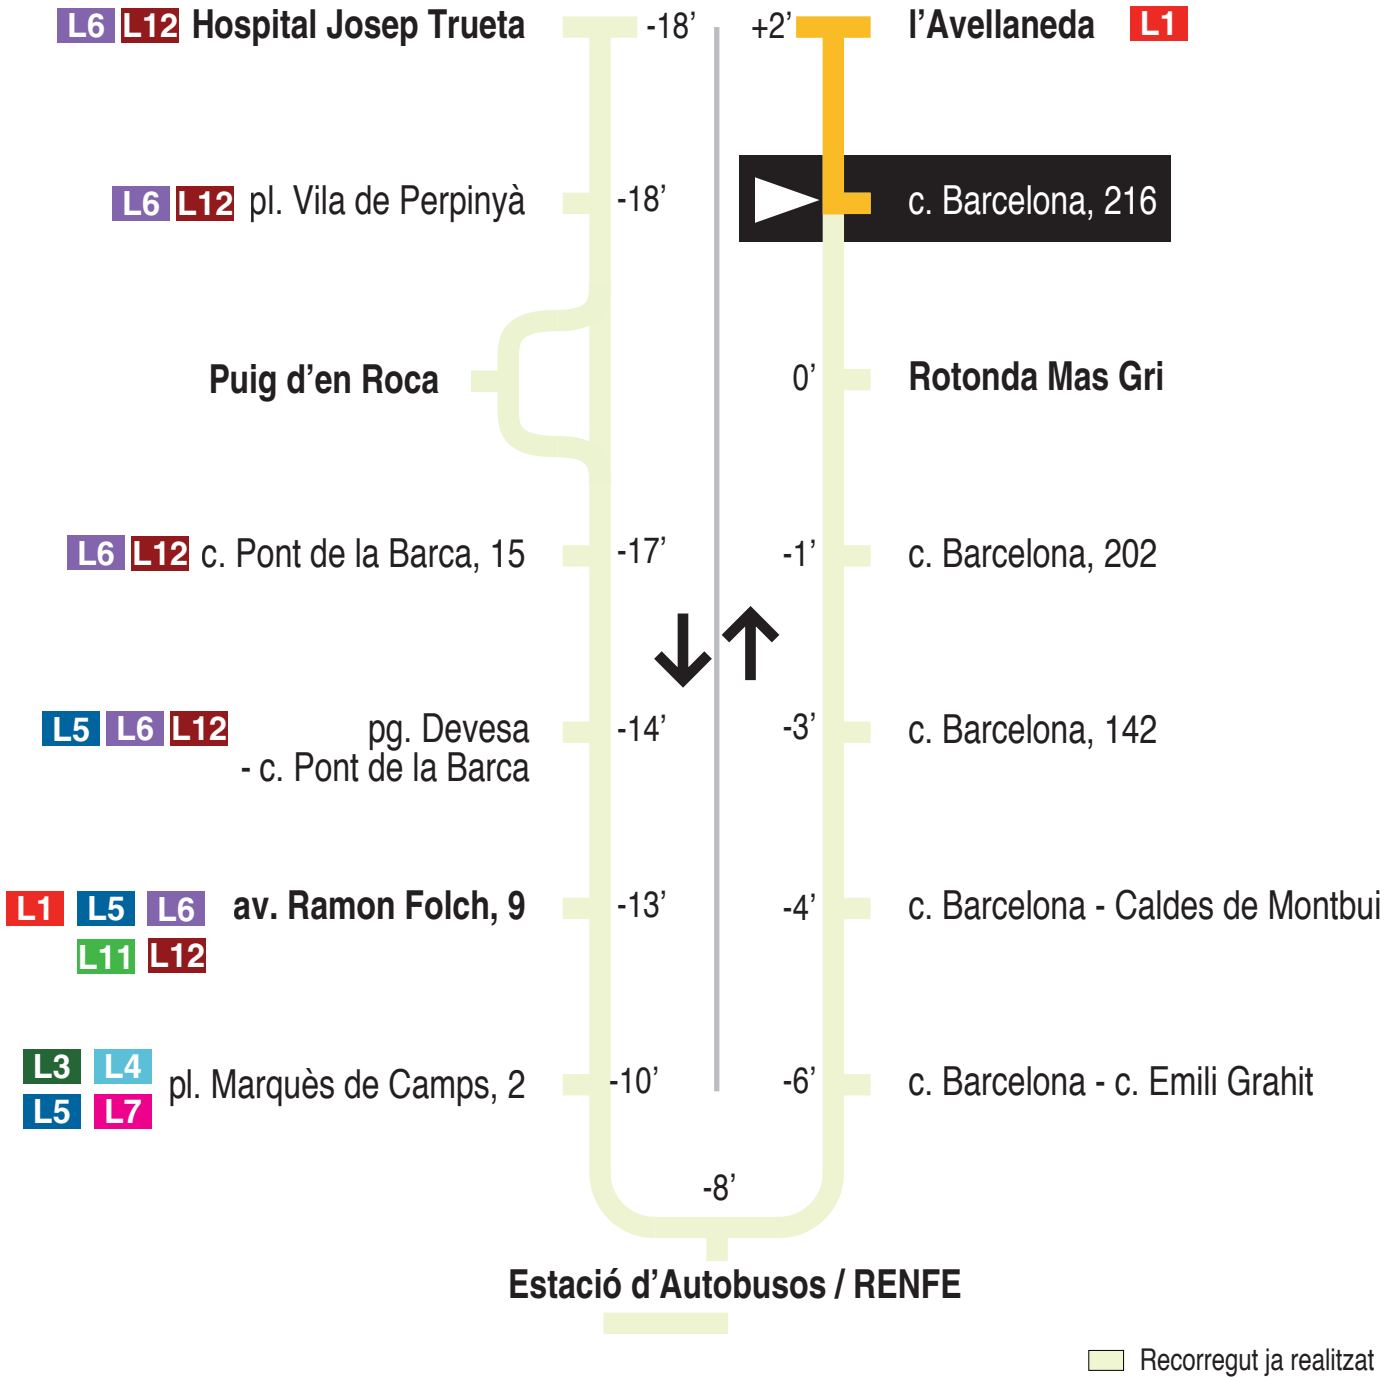

**L2** Hospital Josep Trueta - Estació d'autobusos, Renfe - Avellaneda  
 c. Barcelona, 216 15039

**Hores de pas per parada: c. Barcelona, 216**

| De dilluns a divendres feiners (excepte agost)            |       |       |       |       |       |       |       |       |       | 15' |
|---|-------|-------|-------|-------|-------|-------|-------|-------|-------|-----|
| 07.03   | 07.18 | 07.33 | 07.48 | 08.03 | 08.18 | 08.33 | 08.48 | 09.03 | 09.18 |     |
| 09.33   | 09.48 | 10.03 | 10.18 | 10.33 | 10.48 | 11.03 | 11.18 | 11.33 | 11.48 |     |
| 12.03   | 12.18 | 12.33 | 12.48 | 13.03 | 13.18 | 13.33 | 13.48 | 14.03 | 14.18 |     |
| 14.33   | 14.48 | 15.03 | 15.18 | 15.33 | 15.48 | 16.03 | 16.18 | 16.33 | 16.48 |     |
| 17.03   | 17.18 | 17.33 | 17.48 | 18.03 | 18.18 | 18.33 | 18.48 | 19.03 | 19.18 |     |
| 19.33   | 19.48 | 20.03 | 20.18 | 20.33 | 20.48 | 21.03 | 21.18 | 21.33 | 21.48 |     |
| 22.03   | 22.18 |       |       |       |       |       |       |       |       |     |
| Dissabtes feiners i (dilluns a divendres feiners d'agost) |       |       |       |       |       |       |       |       |       | 30' |
| 07.33   | 08.03 | 08.33 | 09.03 | 09.33 | 10.03 | 10.33 | 11.03 | 11.33 | 12.03 |     |
| 12.33   | 13.03 | 13.33 | 14.03 | 14.33 | 15.03 | 15.33 | 16.03 | 16.33 | 17.03 |     |
| 17.33   | 18.03 | 18.33 | 19.03 | 19.33 | 20.03 | 20.33 | 21.03 | 21.33 | 22.03 |     |
| Diumenges i festius                                       |       |       |       |       |       |       |       |       |       | 60' |
| 10.33   | 11.33 | 12.33 | 13.33 | 14.33 | 15.33 | 16.33 | 17.33 | 18.33 | 19.33 |     |
| 20.33   | 21.33 |       |       |       |       |       |       |       |       |     |

Per incidències del trànsit poden variar +/- 5 minuts