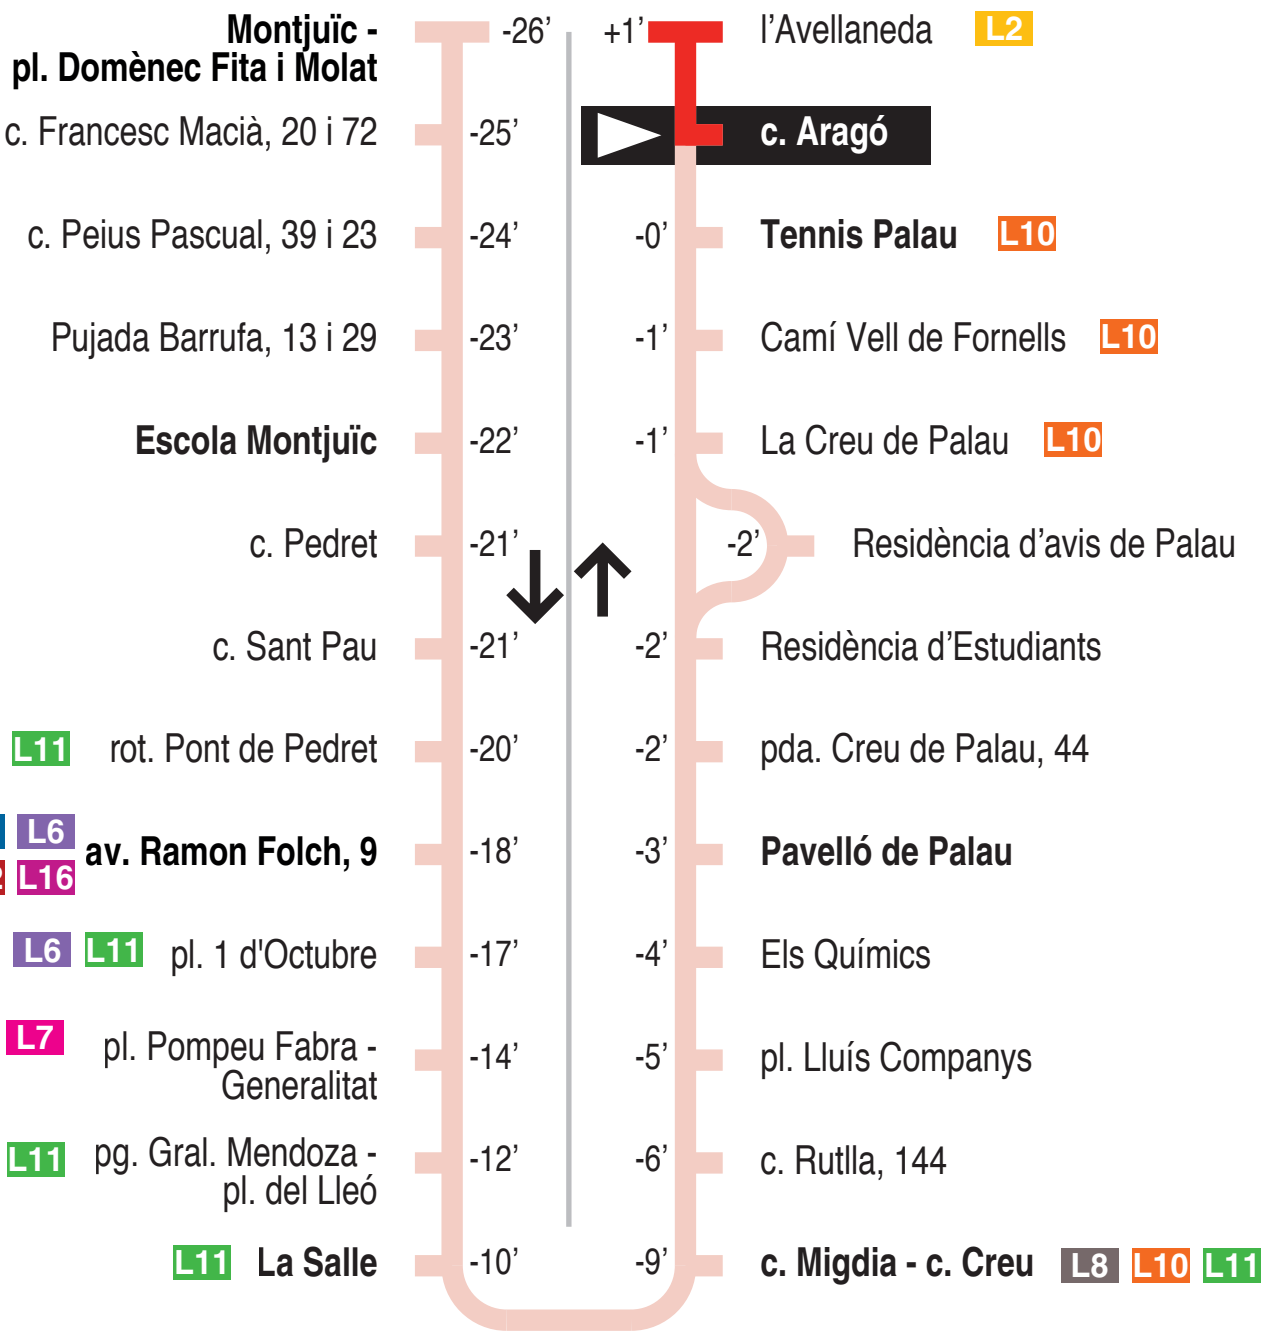

L1 Montjuïc - Ramon Folch (Jutjats) - Avellaneda
c. Aragó 15015

Recorregut ja realitzat

Hores de pas per parada: c. Aragó

De dilluns a divendres feiners (excepte agost)										15'
07.11	07.26	07.41	07.56	08.11	08.26	08.41	08.56	09.11	09.26	
09.41	09.56	10.11	10.26	10.41	10.56	11.11	11.26	11.41	11.56	
12.11	12.26	12.41	12.56	13.11	13.26	13.41	13.56	14.11	14.26	
14.41	14.56	15.11	15.26	15.41	15.56	16.11	16.26	16.41	16.56	
17.11	17.26	17.41	17.56	18.11	18.26	18.41	18.56	19.11	19.26	
19.41	19.56	20.11	20.26	20.41	20.56	21.11	21.26	21.41	21.56	
Dissabtes feiners i (dilluns a divendres feiners d'agost)										30'
07.11	08.11	08.41	09.11	09.41	10.11	10.41	11.11	11.41	12.11	
12.41	13.11	13.41	14.11	14.41	15.11	15.41	16.11	16.41	17.11	
17.41	18.11	18.41	19.11	19.41	20.11	20.41	21.11	21.41		
Diumenges i festius										60'
09.41	10.41	11.41	12.41	13.41	14.41	15.41	16.41	17.41	18.41	
19.41	20.41	21.41								

Per incidències del trànsit poden variar +/- 5 minuts