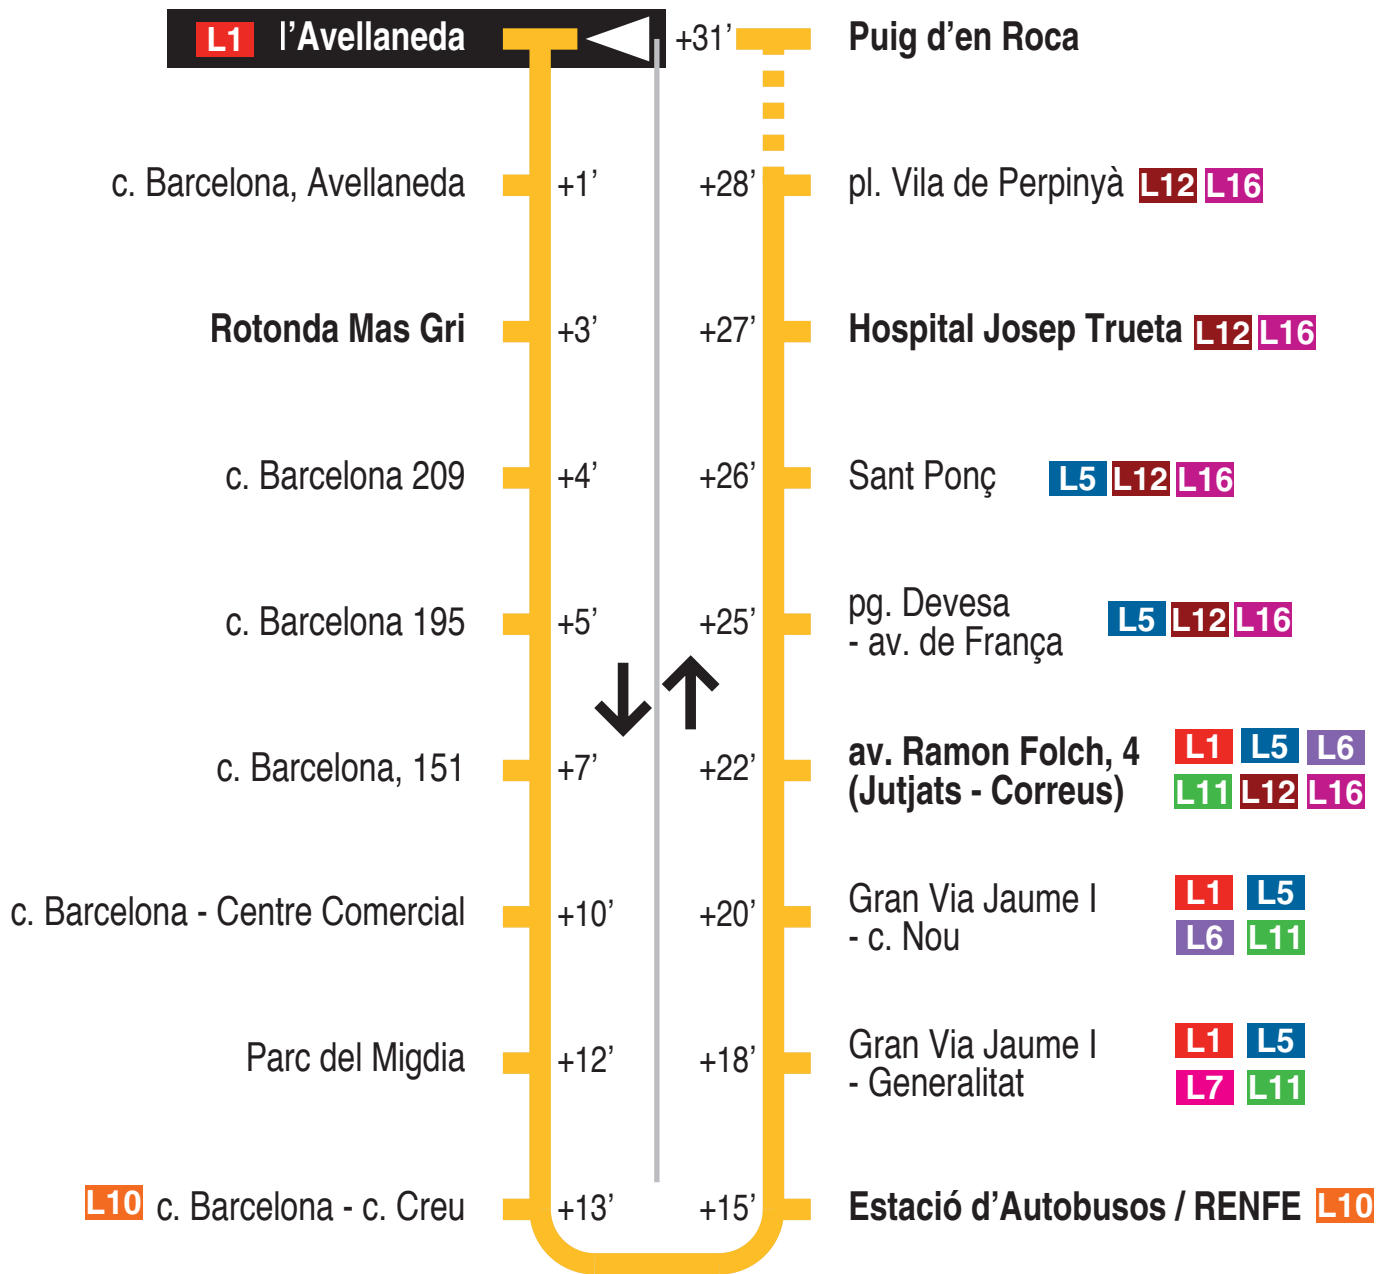

L2 Hospital Josep Trueta - Estació d'autobusos, Renfe - Avellaneda
l'Avellaneda 15013

Recorregut ja realitzat

Hores de pas per parada: l'Avellaneda

De dilluns a divendres feiners (excepte agost)										15'
06.45	07.00	07.15	07.30	07.45	08.00	08.15	08.30	08.45	09.00	
09.15	09.30	09.45	10.00	10.15	10.30	10.45	11.00	11.15	11.30	
11.45	12.00	12.15	12.30	12.45	13.00	13.15	13.30	13.45	14.00	
14.15	14.30	14.45	15.00	15.15	15.30	15.45	16.00	16.15	16.30	
16.45	17.00	17.15	17.30	17.45	18.00	18.15	18.30	18.45	19.00	
19.15	19.30	19.45	20.00	20.15	20.30	20.45	21.00	21.15	21.30	
21.45										

Dissabtes feiners i dilluns a divendres feiners d'agost(*)										30'
06.45	07.15	07.45	08.15	08.45	09.15	09.45	10.15	10.45	11.15	
11.45	12.15	12.45	13.15	13.45	14.15	14.45	15.15	15.45	16.15	
16.45	17.15	17.45	18.15	18.45	19.15	19.45	20.15	20.45	21.15	
21.45										

Diumenges i festius										60'
09.45	10.45	11.45	12.45	13.45	14.45	15.45	16.45	17.45	18.45	
19.45	20.45									

Per incidències del trànsit poden variar +/- 5 minuts

(*) Els dilluns a divendres feiners d'agost no va a Puig d'en Roca

Recorregut per Puig d'en Roca