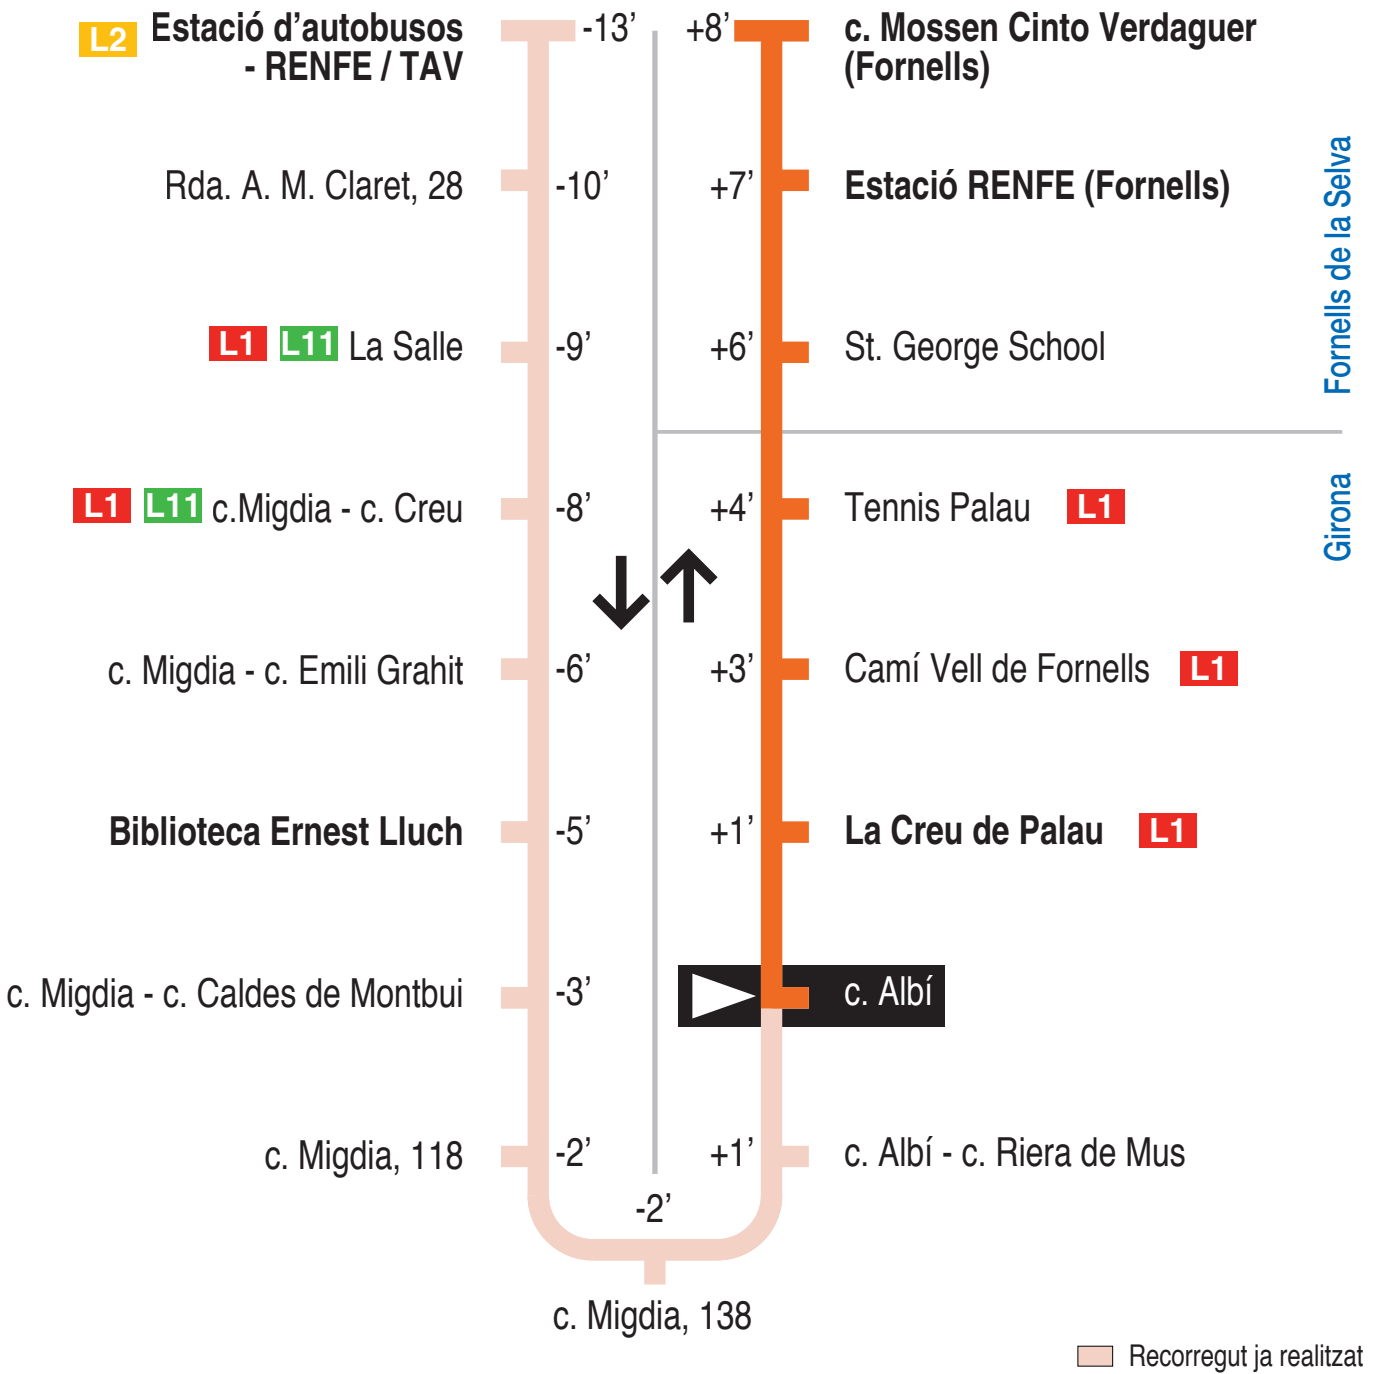

**L10** Girona - Fornells de la Selva  
 c. Albí 15011

**Hores de pas per parada: c. Albí**

De dilluns a divendres feiners									
7.07	8.07	9.07	10.07	11.17	12.17	13.17	14.17	15.17	16.17
17.17	18.17	19.17	20.17	21.17	21.58				
Dissabtes feiners									
7.07	8.07	9.07	10.07	11.17	12.17	13.17	14.17	15.17	16.17
17.17	18.17	19.17	20.17	21.17	21.58				
Diumenges i festius									
No hi ha servei									

Per incidències del trànsit poden variar +/- 5 minuts

**Consulta quan arribarà l'autobús i els horaris actualitzats:**

[www.girona.cat/appbus/go?qr=15011](http://www.girona.cat/appbus/go?qr=15011)