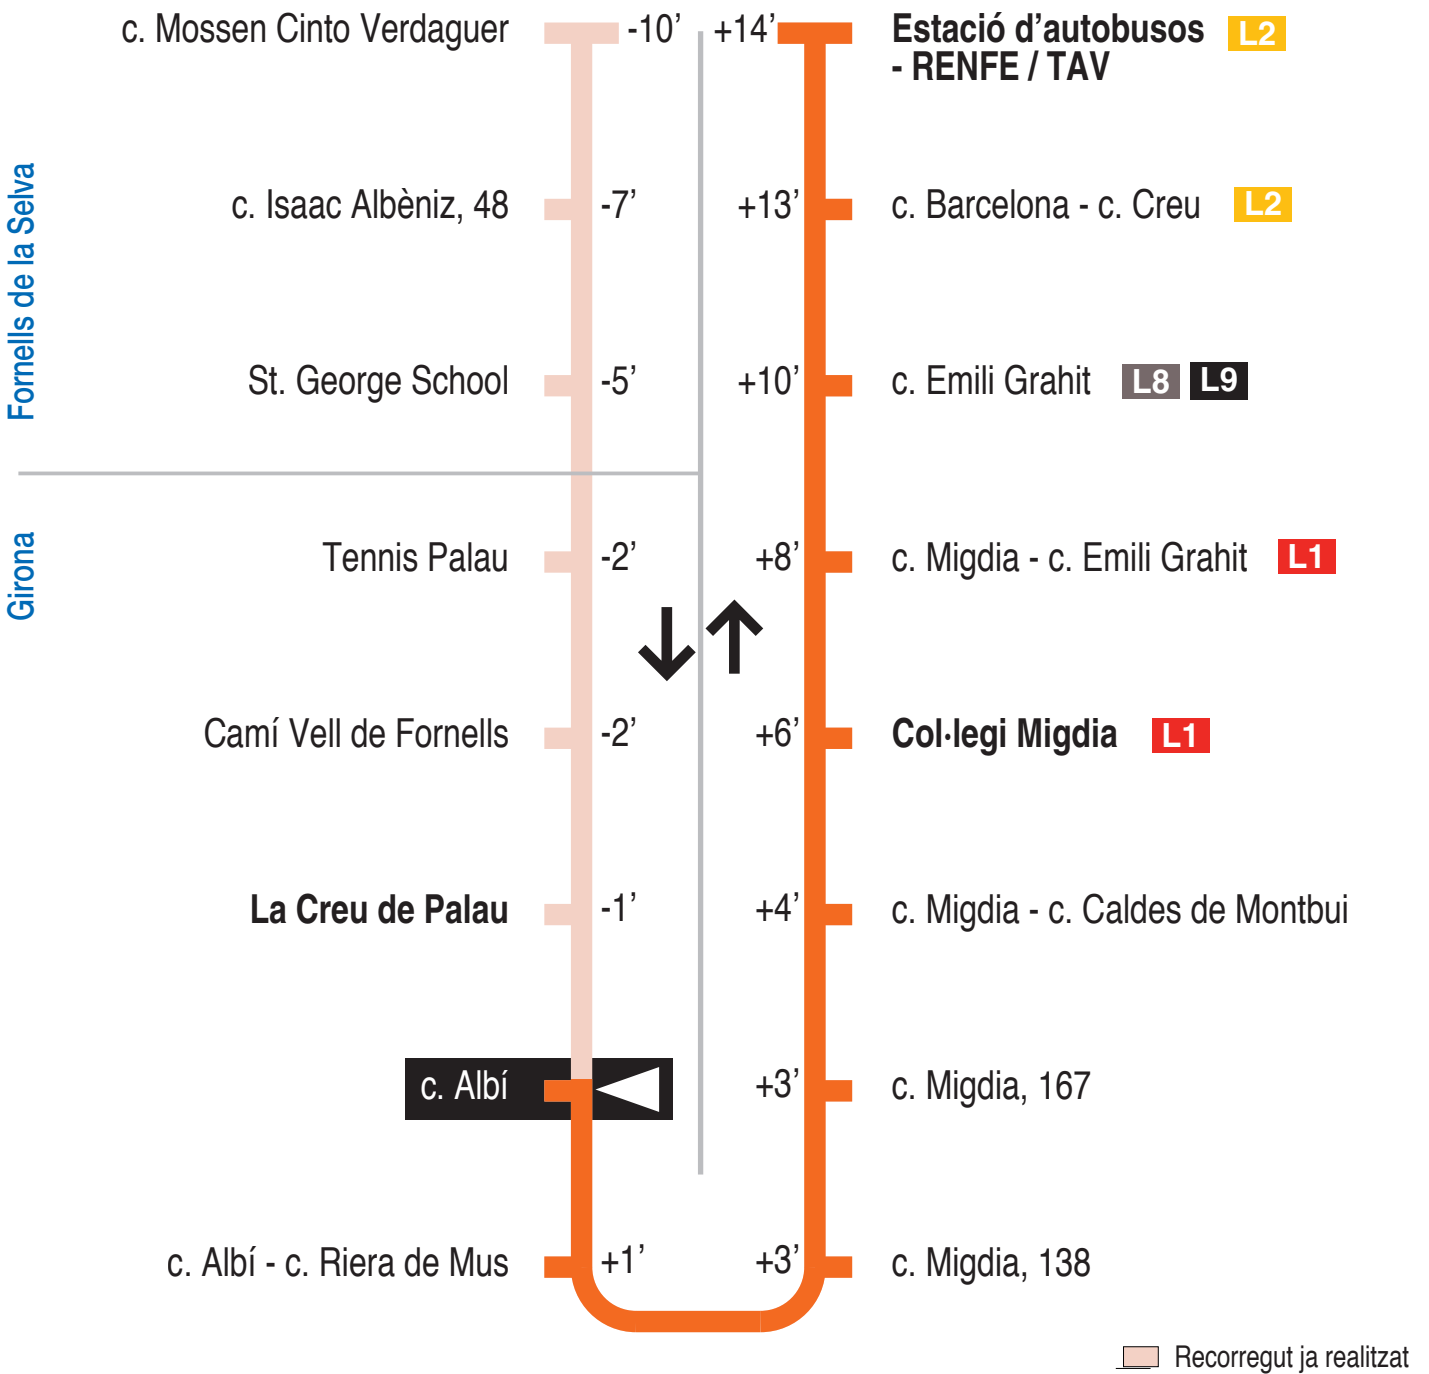

L10 Girona - Fornells de la Selva
 c. Albí 15010

Hores de pas per parada: c. Albí

De dilluns a divendres feiners									
7.40	8.40	9.40	10.50	11.50	12.50	13.50	14.50	15.50	16.50
17.50	18.50	19.50	20.50	21.37					
Dissabtes feiners									
7.40	8.40	9.40	10.50	11.50	12.50	13.50	14.50	15.50	16.50
17.50	18.50	19.50	20.50	21.37					
Diumenges i festius									
No hi ha servei									

Per incidències del trànsit poden variar +/- 5 minuts

Consulta quan arribarà l'autobús i els horaris actualitzats:

www.girona.cat/appbus/go?qr=15010