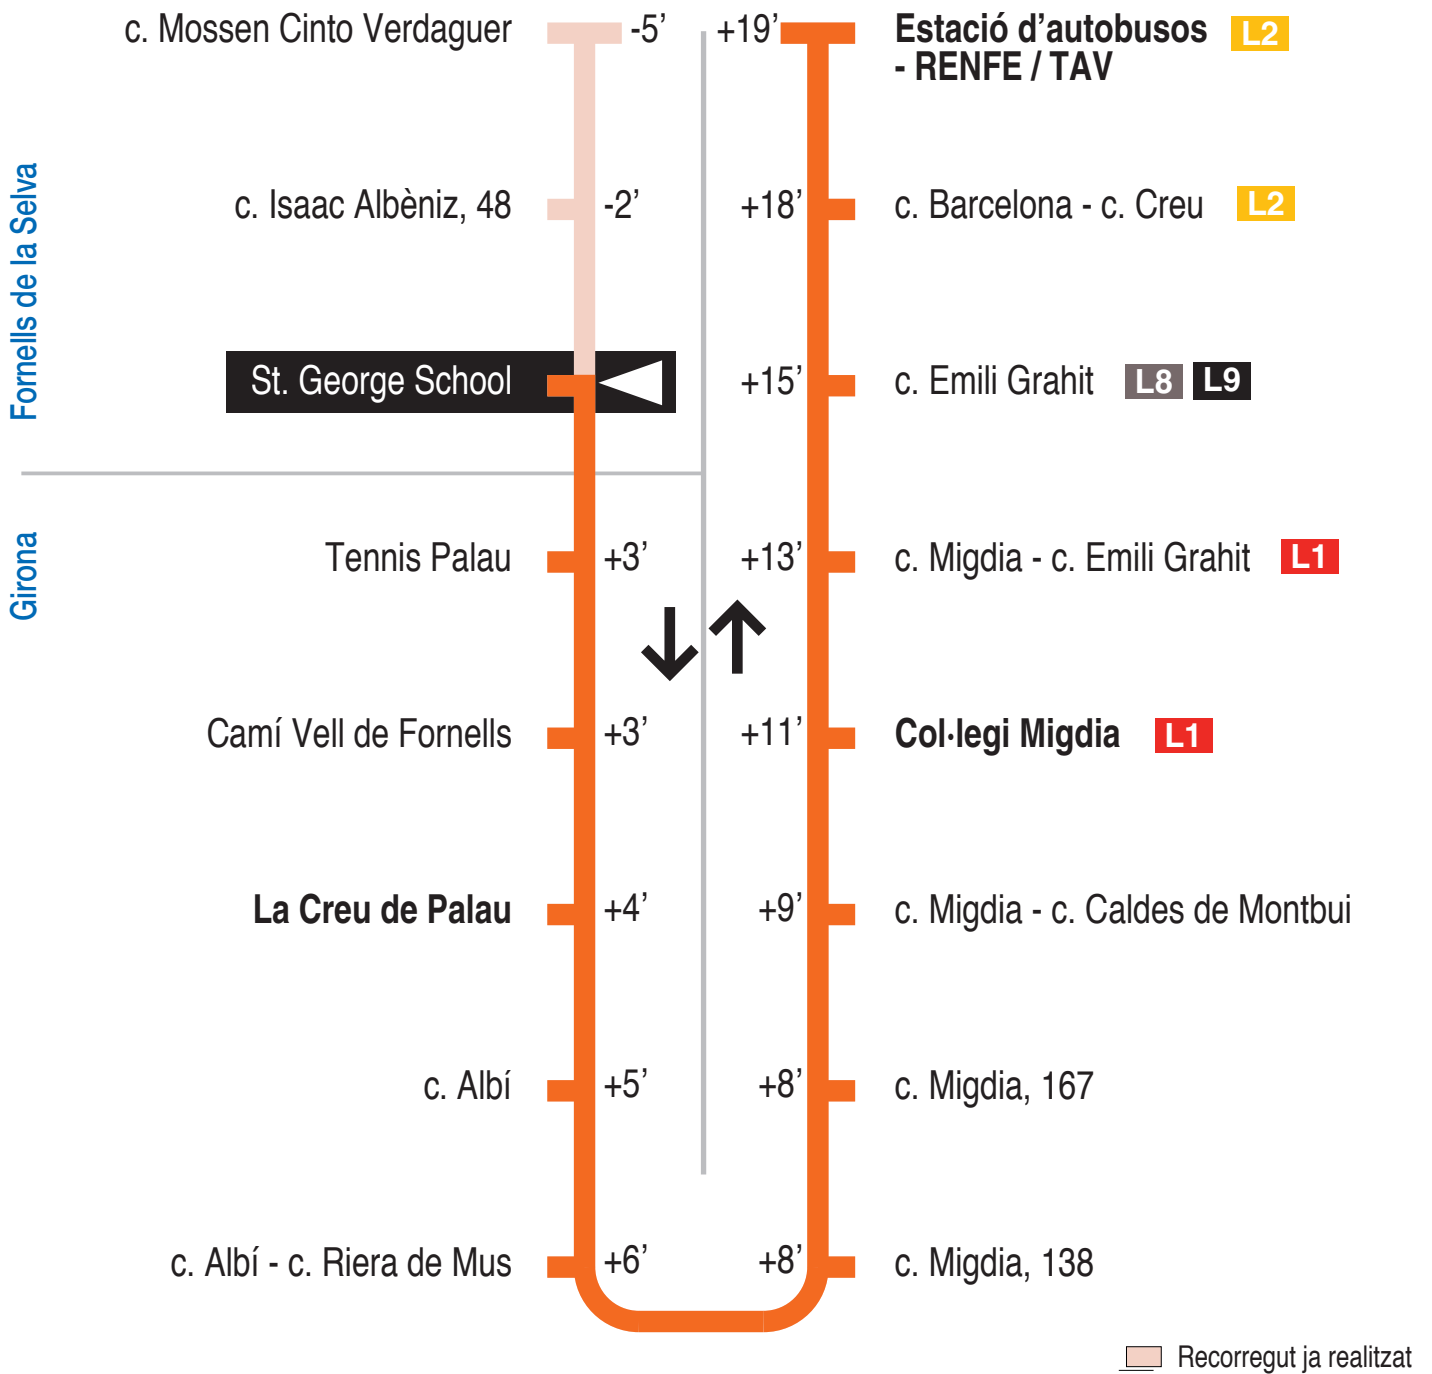

L10 Girona - Fornells de la Selva
St. George School 15008

Hores de pas per parada: St. George School

De dilluns a divendres feiners									
7.35	8.35	9.35	10.45	11.45	12.45	13.45	14.45	15.45	16.45
17.45	18.45	19.45	20.45	21.33					
Dissabtes feiners									
7.35	8.35	9.35	10.45	11.45	12.45	13.45	14.45	15.45	16.45
17.45	18.45	19.45	20.45	21.33					
Diumenges i festius									
No hi ha servei									

Per incidències del trànsit poden variar +/- 5 minuts

Consulta quan arribarà l'autobús i els horaris actualitzats:

www.girona.cat/appbus/go?qr=15008