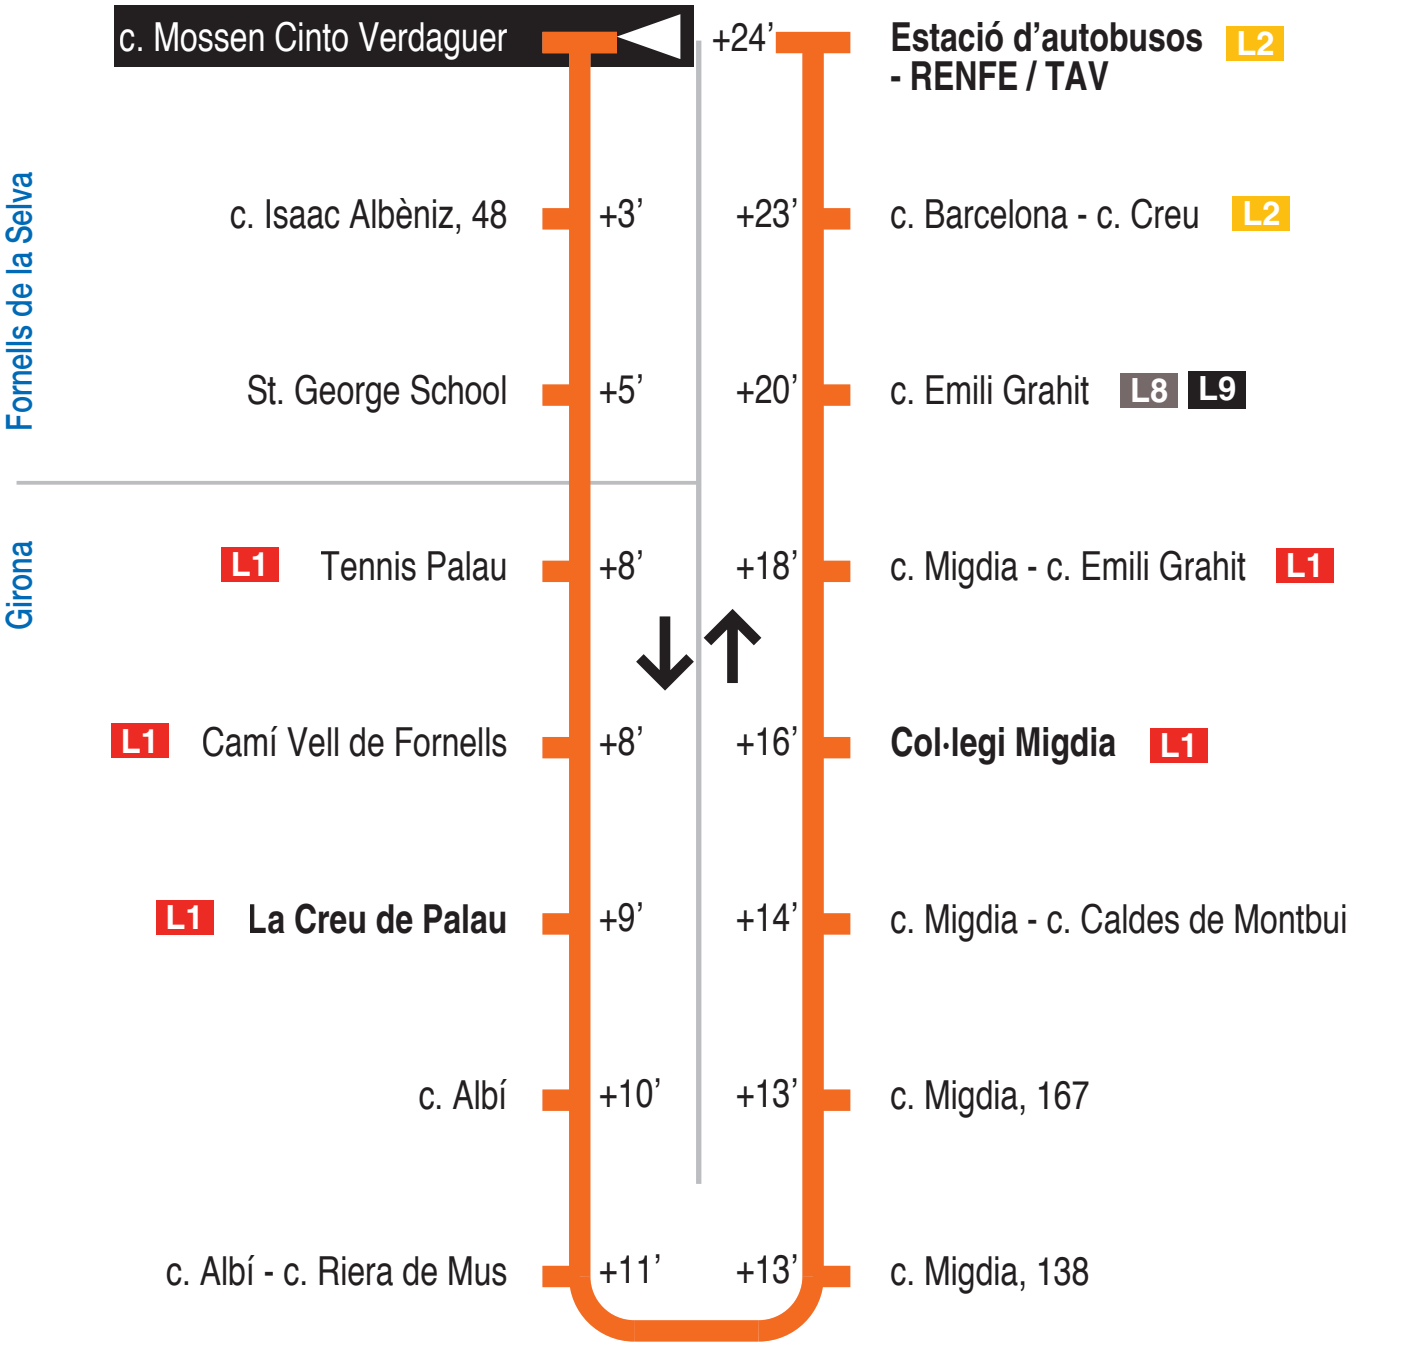

**L10** Girona - Fornells de la Selva  
 c. Mossen Cinto Verdaguer 15007

**Hores de pas per parada: c. Mossen Cinto Verdaguer**

De dilluns a divendres feiners									
7.30	8.30	9.30	10.40	11.40	12.40	13.40	14.40	15.40	16.40
17.40	18.40	19.40	20.40	21.30					
Dissabtes feiners									
7.30	8.30	9.30	10.40	11.40	12.40	13.40	14.40	15.40	16.40
17.40	18.40	19.40	20.40	21.30					
Diumenges i festius									
No hi ha servei									