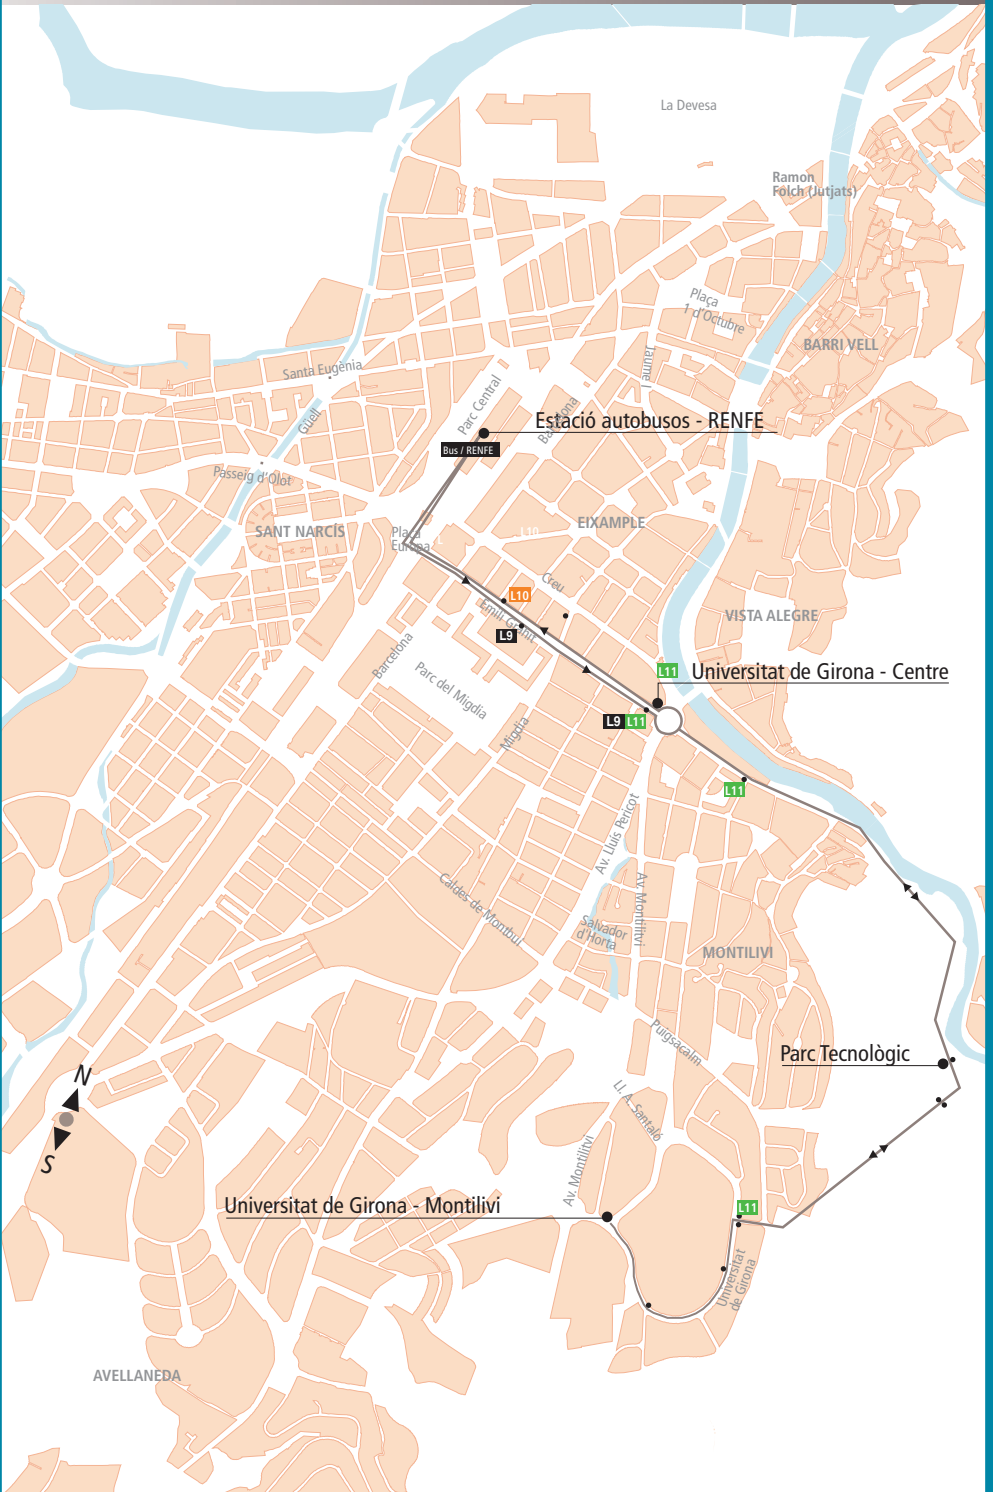

L 8

Estació autobusos / RENFE - Parc Tecnològic Universitat de Girona / Montilivi

PARCIALMENT
ADAPTADA

ACTUALITZAT SETEMBRE 2024

FEINERS DE DILLUNS A DIVENDRES (1 SETEMBRE AL 31 JULIOL)

	ESTACIÓ D'AUTOBUSOS RENFE	PARC TECNOLÒGIC	ARRIBADA UDG MONTILIVI	SORTIDA UDG MONTILIVI	PARC TECNOLÒGIC	ESTACIÓ D'AUTOBUSOS RENFE
Primera sortida	07:15	07:22	07:28	07:35	07:37	07:45
	————— Freqüències de pas cada 30 min.					
Última arribada	21:15	21:22	21:28	21:35	21:37	21:45