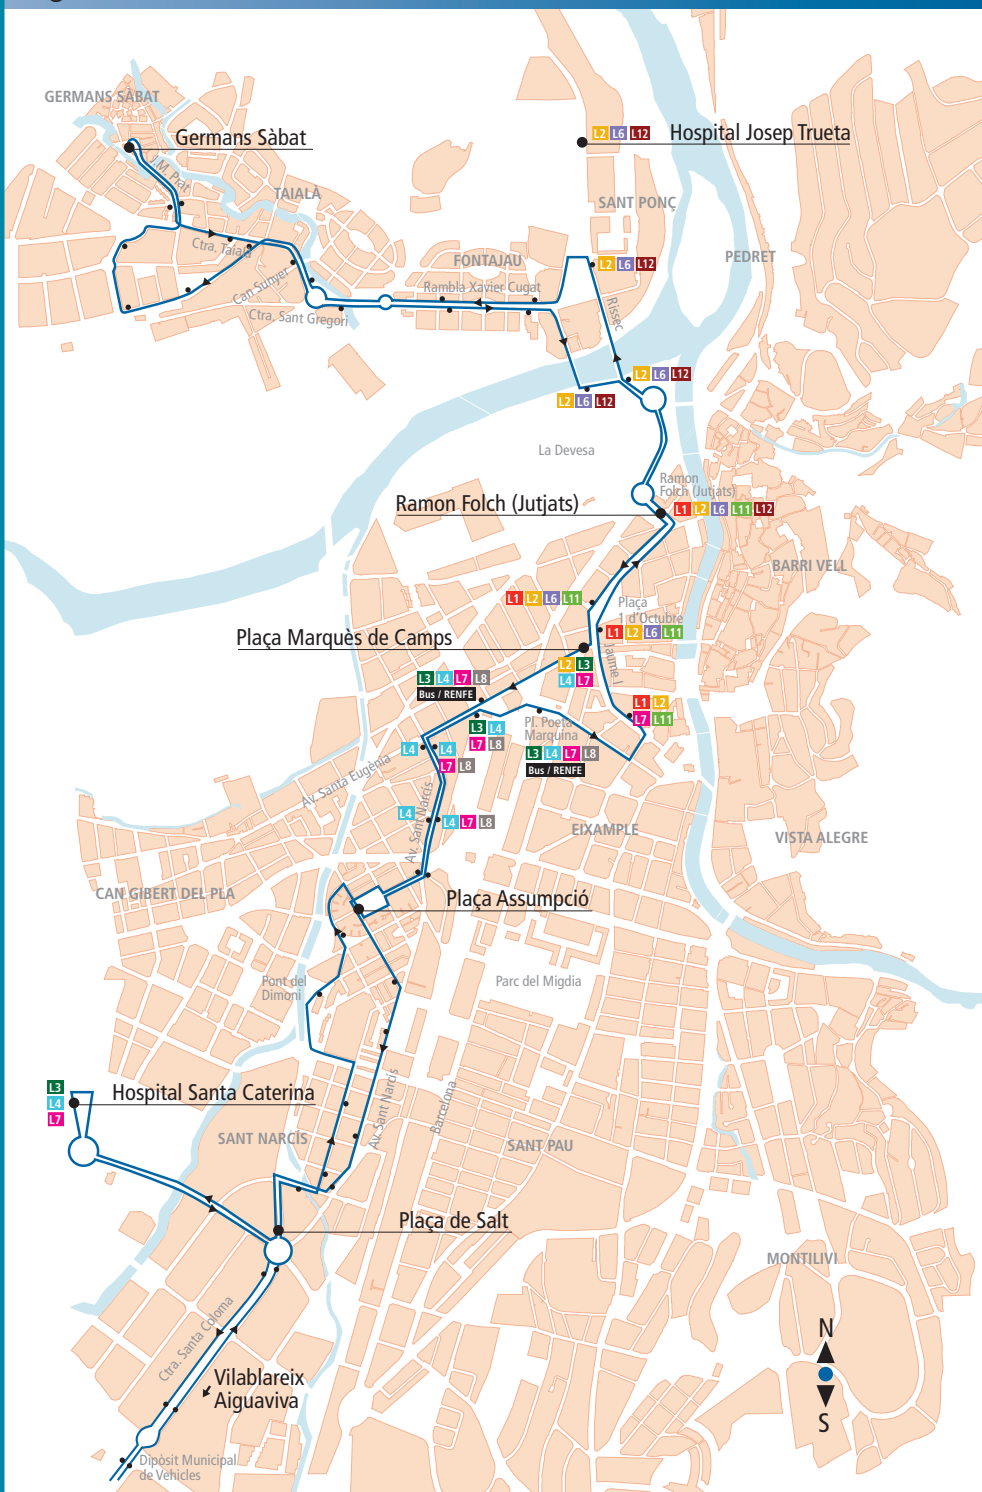

L5

Germans Sàbat - Ramon Folch (Jutjats) Sant Narcís - Vilablareix - Aiguaviva

PARCIALMENT ADAPTADA

ACTUALITZAT JULIOL 2018

FEINERS DE DILLUNS A DIVENDRES (HIVERN)

	SORTIDA AIGUAVIVA	VILABLAIREIX	HOSPITAL STA. CATERINA	PLAÇA DE SALT	C/GUÈLL SANT NARCÍS	PL. POETA MARQUINA	RAMON FOLCH JUTJATS	GERMANS SABAT	RAMON FOLCH JUTJATS	PL. MARQUÈS DE CAMPS	PLAÇA DE SALT	HOSPITAL STA. CATERINA	RAMON FOLCH JUTJATS	VILABLAIREIX	ARRIBADA AIGUAVIVA
Primera sortida	07:13	07:21	08:05	06:56	07:00	07:05	07:15	07:00	07:05	07:10	07:25	07:43	07:05	07:30	07:38
	07:43												08:05	08:30	08:38
	08:13												08:35	09:00	09:08
	09:13												09:05	09:30	10:08
	10:13												09:35	10:00	10:08
	11:13												10:05	10:30	11:08
	12:13												10:35	11:00	11:08
	13:13	cada 30 min.											11:05	11:30	12:08
	14:13												11:35	12:00	12:08
	15:13												12:05	12:30	13:08
	16:13												12:35	13:00	13:08
	17:13												13:05	13:30	14:08
	18:13												13:35	14:00	14:08
	19:13												14:05	14:30	15:08
	20:13												14:35	15:00	15:08
Última arribada	21:13	21:21	21:05	21:26	21:30	21:35	21:45	22:00	21:50	21:55	22:10	22:13	15:05	15:30	16:08
													15:35	16:00	16:08
													16:05	16:30	17:08
													16:35	17:00	17:08
													17:05	17:30	18:08
													17:35	18:00	18:08
													18:05	18:30	19:08
													18:35	19:00	19:08
													19:05	19:30	20:08
													19:35	20:00	20:08
													20:05	20:30	21:08
													20:35	21:00	21:08
													21:05	21:30	21:08
													21:35	22:00	

FEINERS DE DILLUNS A DIVENDRES (AGOST)

	SORTIDA AIGUAVIVA	VILABLAIREIX	HOSPITAL STA. CATERINA	PLAÇA DE SALT	C/GUÈLL SANT NARCÍS	PL. POETA MARQUINA	RAMON FOLCH JUTJATS	GERMANS SABAT	RAMON FOLCH JUTJATS	PL. MARQUÈS DE CAMPS	PLAÇA DE SALT	HOSPITAL STA. CATERINA	VILABLAIREIX	ARRIBADA AIGUAVIVA
Primera sortida	07:13	07:21	07:54	06:56	07:00	07:05	07:15	07:00	07:05	07:10	07:25	07:27	07:30	07:38
	08:13	08:21	08:54									08:27	08:00	08:08
	09:13	09:21	09:54									09:27	09:00	09:08
	10:13	10:21	10:54									10:27	10:00	10:08
	11:13	11:21	11:54									11:27	11:00	11:08
	12:13	12:21	12:54									12:27	12:00	12:08
	13:13	13:21	13:54									13:27	13:00	13:08
	14:13	14:21	14:54									14:27	14:00	14:08
	15:13	15:21	15:54									15:27	15:00	15:08
	16:13	16:21	16:54									16:27	16:00	16:08
	16:43	16:51	17:24									17:27	17:00	17:08
	17:13	17:21	17:54									18:27	18:00	18:08
	18:13	18:21	18:54									19:27	19:00	19:08
	19:13	19:21	19:54									20:27	20:00	20:08
	20:13	20:21	20:54									21:27	21:00	21:08
Última arribada	-	-	-	21:26	21:30	21:35	21:45	22:00	21:35	21:40	21:55	21:57	21:30	-

DISSABTES (TOT L'ANY)

	SORTIDA AIGUAVIVA	VILABLAIREIX	HOSPITAL STA. CATERINA	PLAÇA DE SALT	C/GUÈLL SANT NARCÍS	PL. POETA MARQUINA	RAMON FOLCH JUTJATS	GERMANS SABAT	RAMON FOLCH JUTJATS	PL. MARQUÈS DE CAMPS	PLAÇA DE SALT	HOSPITAL STA. CATERINA	VILABLAIREIX	ARRIBADA AIGUAVIVA
Primera sortida	-	07:21	-	06:56	07:00	07:05	07:15	07:00	07:05	07:10	07:25	-	07:30	-
	09:13													
	13:13													
	16:43	cada 30 min.												13:08
	19:13													19:08
	úniques sortides													úniques arribades
Última arribada	-	21:21	-	21:26	21:30	21:35	21:45	21:30	21:35	21:40	21:55	-	22:00	22:08

DIUMENGES I FESTIUS (TOT L'ANY)