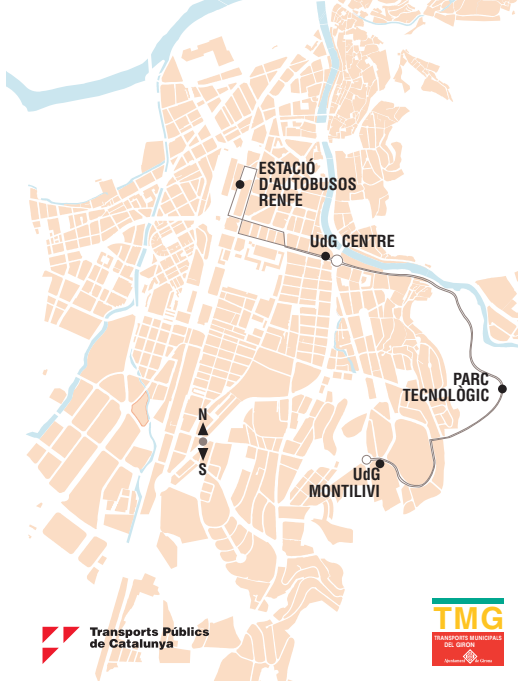

- Est.Autobusos/RENFE **L10**
- +3' c.Migdia-c.Creu **L1 L10 L11**
- +6' UdG Centre **L11**
- +8' c. Emili Grahit 58 (G. Civil) **L11**
- +10' Parc Tecnològic
- +12' UdG Econòmiques
- +13' UdG Dret
- +15' UdG Montilivi

- UdG Montilivi
- +1' UdG Dret
- +1' UdG Econòmiques
- +2' Parc Tecnològic
- +4' UdG Centre **L11**
- +6' Emili Grahit
- +8' c. Barcelona **L2 L10**
- +10' Est.Autobusos/RENFE

L 8

Estació autobusos / RENFE - Universitat de Girona / Montilivi

Girona

	ESTACIÓ D'AUTOBUSUSOS RENFE	UDG CENTRE	PARC TECNOLÒGIC	UDG MONTILIVI	UDG MONTILIVI	PARC TECNOLÒGIC	UDG CENTRE	ESTACIÓ D'AUTOBUSUSOS RENFE
LABORABLES DE DILLUNS A DIVENDRES								
Primera Sortida	07:15	07:21	07:28	07:30	07:35	07:37	07:41	07:45
Freqüència de pas	cada 30 minuts	cada 30 minuts	cada 30 minuts	cada 30 minuts	cada 30 minuts	cada 30 minuts	cada 30 minuts	cada 30 minuts
Última Sortida	21:15	21:21	21:28	21:30	21:35	21:37	21:41	21:45