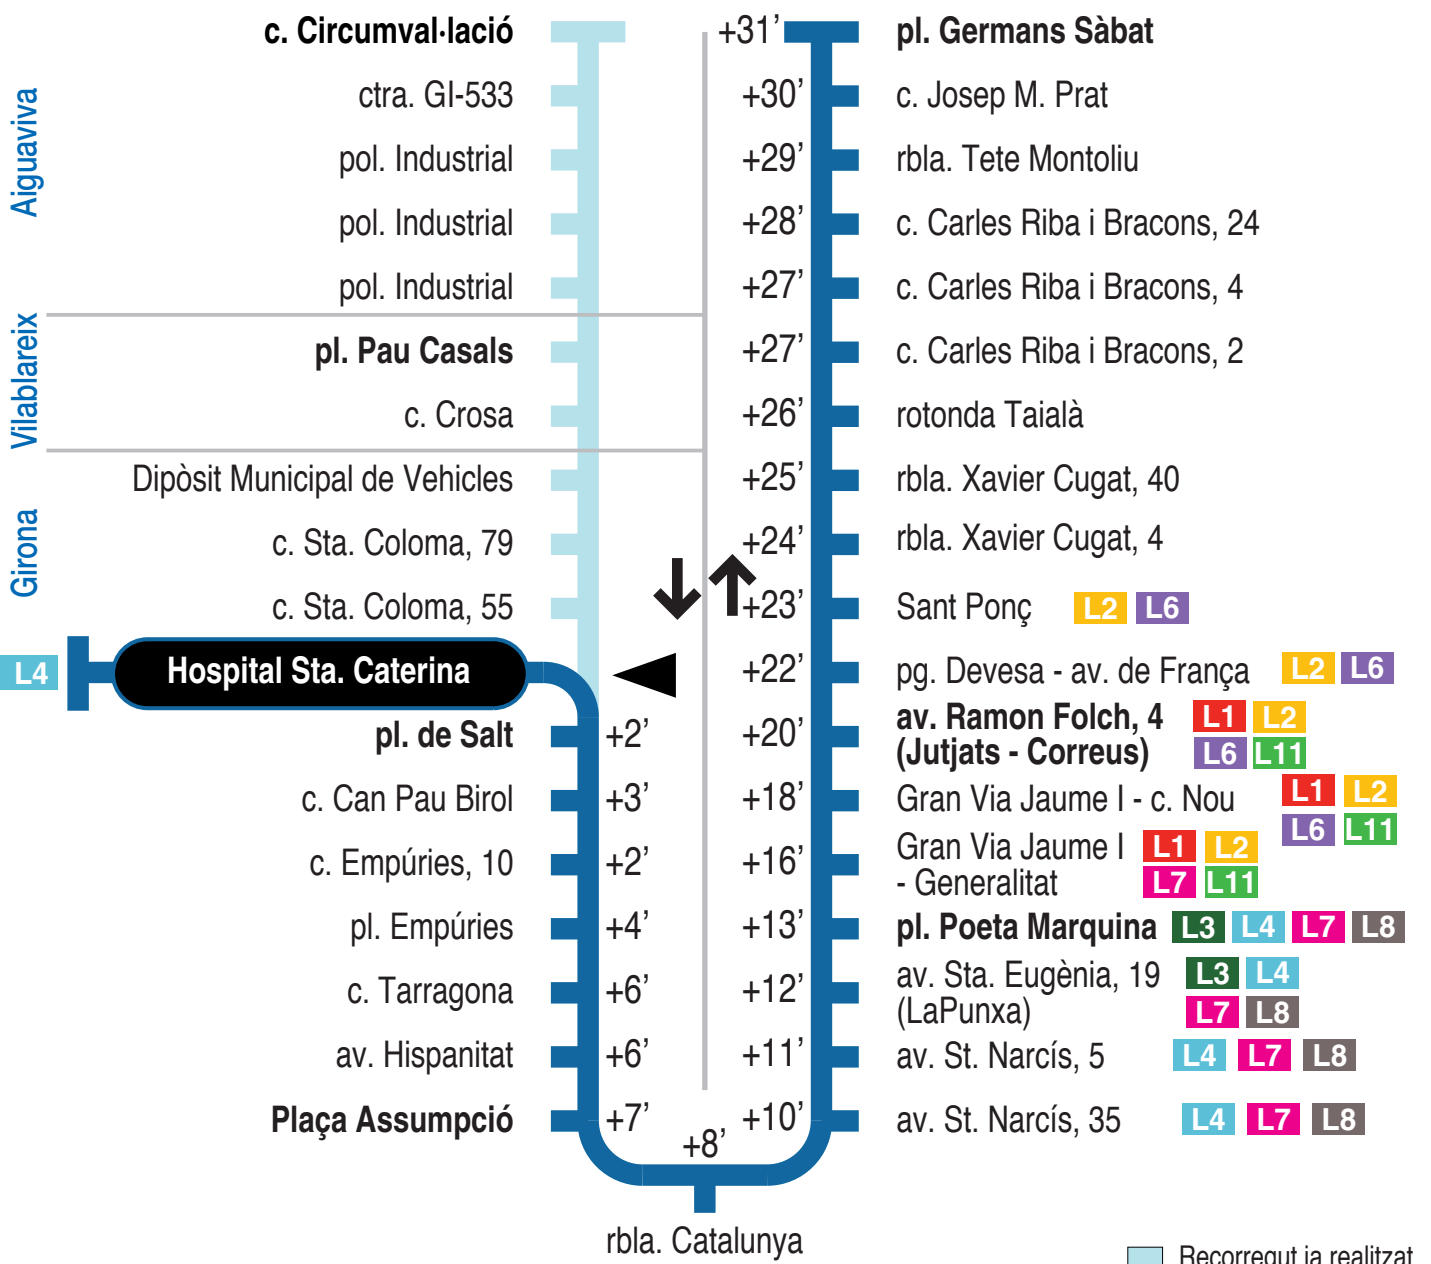

L5 Germans Sàbat - Ramon Folch (Jutjats) - Sant Narcís - Vilablareix - Aiguaviva
 Hospital sta. Caterina 16213

Hores de pas per parada: Hospital Sta. Caterina

Tot l'any (excepte agost)	De dilluns a divendres feiners (excepte agost) 30'									
	08.05	08.35	09.05	09.35	10.05	10.35	11.05	11.35	12.05	12.35
	13.05	13.35	14.05	14.35	15.05	15.35	16.05	16.35	17.05	17.35
	18.05	18.35	19.05	19.35	20.05	20.35	21.05			

Dissabtes feiners (excepte agost)										
No hi ha servei										

Agost	De dilluns a divendres feiners (agost) 60'									
	07.54	08.54	09.54	10.54	11.54	12.54	13.54	14.54	15.54	16.54
	17.54	18.54	19.54	20.54						