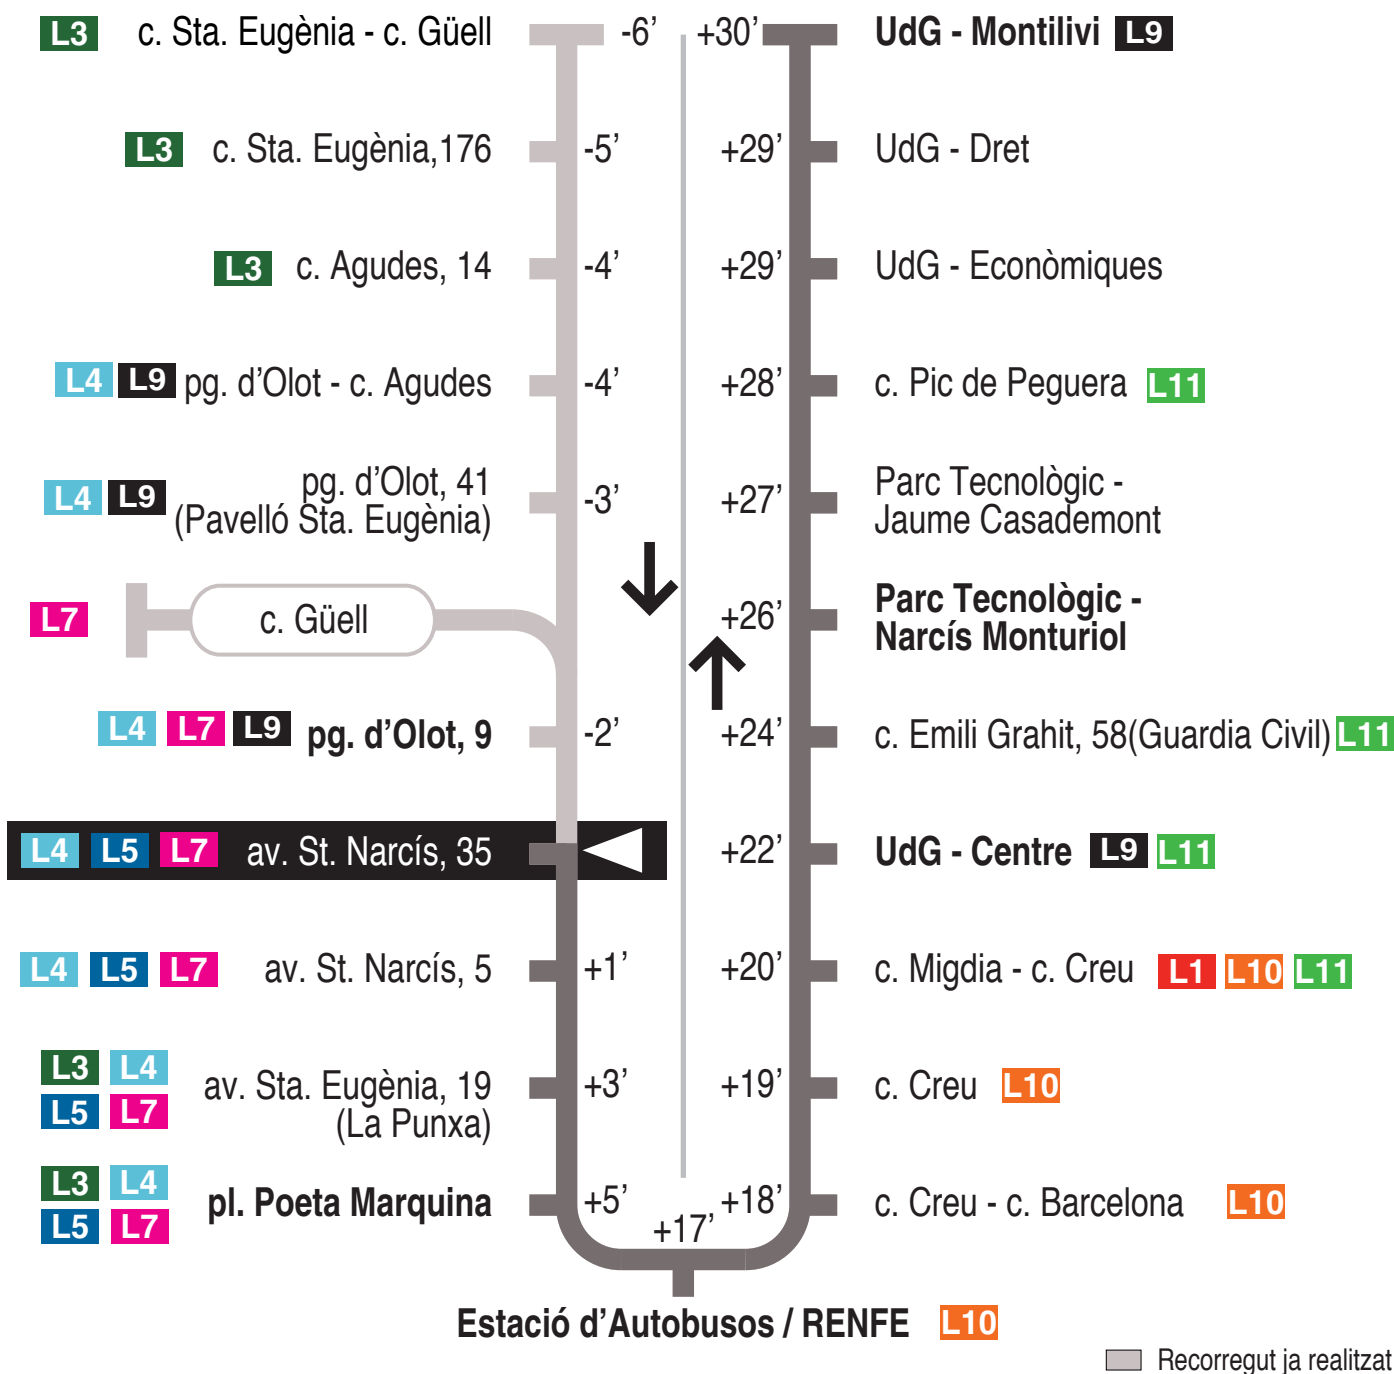

L8 Estació autobusos / RENFE - Parc Tecnològic
 Universitat de Girona / Montilivi
 av. St. Narcís, 35 15328

Hores de pas per parada: av. St. Narcís, 35

De dilluns a divendres feiners (excepte juliol i agost)										30'
07.28	07.58	08.28	08.58	09.28	09.58	10.28	10.58	11.28	11.58	
12.28	12.58	13.28	13.58	14.28	14.58	15.28	15.58	16.28	16.58	
17.28	17.58	18.28	18.58	19.28	19.58	20.28	20.58	21.28		
De dilluns a divendres feiners (juliol i agost)										
No hi ha servei										
Dissabtes feiners										
No hi ha servei										
Diumenges i festius										
No hi ha servei										

Per incidències del trànsit poden variar +/- 5 minuts