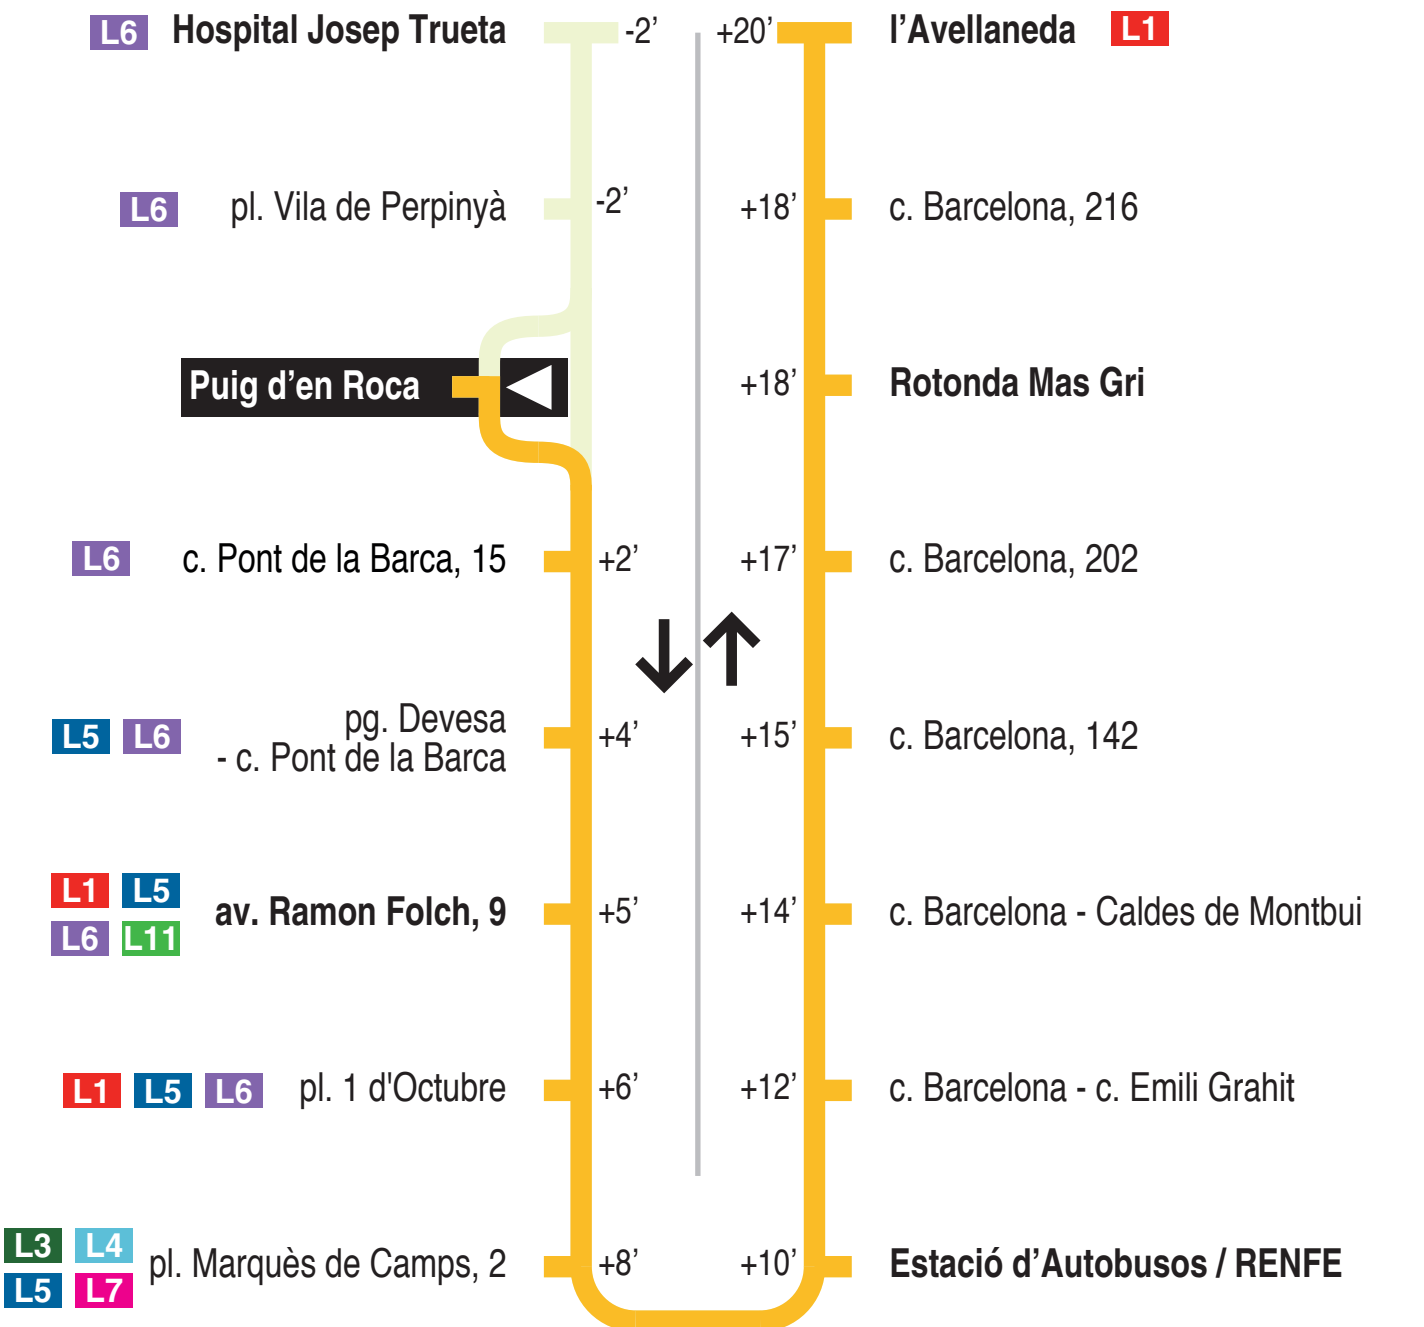

L2 Hospital Josep Trueta - Estació d'autobusos, Renfe - Avellaneda
 Puig d'en Roca 15322

Recorregut ja realitzat

Hores de pas per parada: Puig d'en Roca

De dilluns a divendres feiners (excepte agost)										60'
09.32	10.32	11.32	12.32	13.32	14.32	15.32	16.32	17.32	18.32	
Dissabtes feiners i (dilluns a divendres feiners d'agost)										60'
09.17	10.17	11.17	12.17	13.17	14.17	15.17	16.17	17.17	18.17	
Diumenges i festius										120'
10.17	12.17	14.17	16.17	18.17						

Per incidències del trànsit poden variar +/- 5 minuts