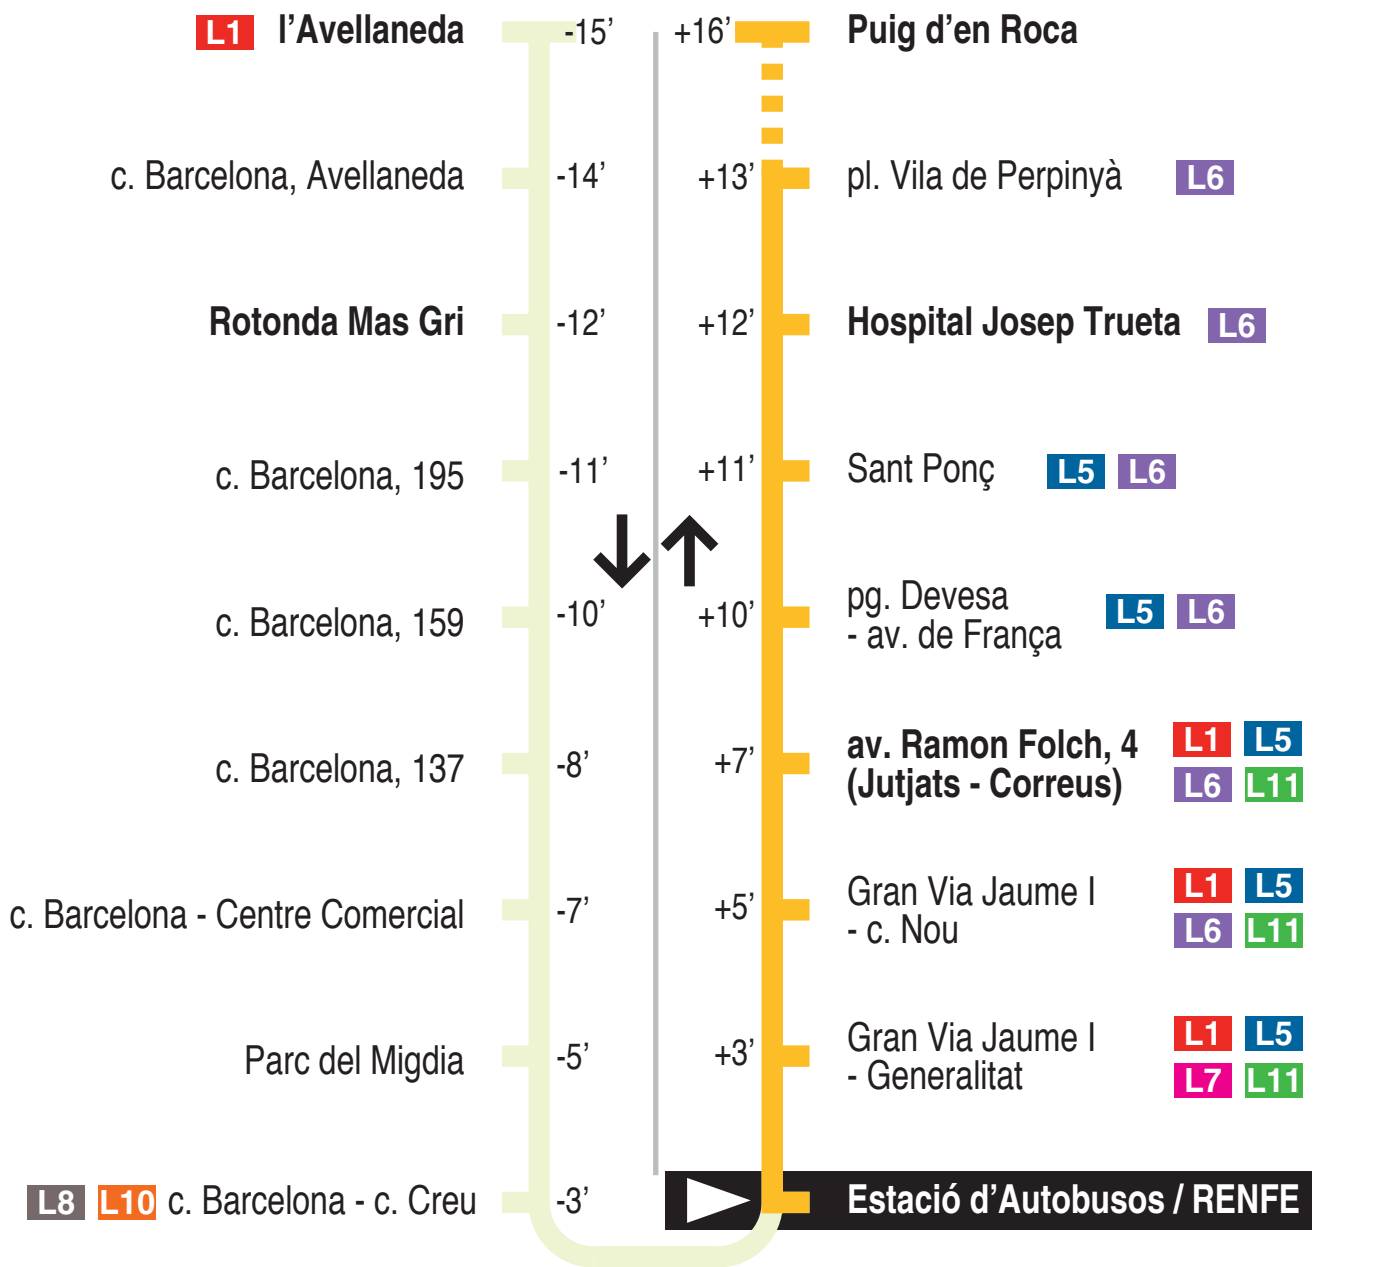

L2 Hospital Josep Trueta - Estació d'autobusos, Renfe - Avellaneda
Estació d'Autobusos / RENFE 15320

Hores de pas per parada: Estació d'Autobusos / RENFE

De dilluns a divendres feiners (excepte agost) 15'									
06.45	07.00	07.15	07.30	07.45	08.00	08.15	08.30	08.45	09.00
09.15	09.30	09.45	10.00	10.15	10.30	10.45	11.00	11.15	11.30
11.45	12.00	12.15	12.30	12.45	13.00	13.15	13.30	13.45	14.00
14.15	14.30	14.45	15.00	15.15	15.30	15.45	16.00	16.15	16.30
16.45	17.00	17.15	17.30	17.45	18.00	18.15	18.30	18.45	19.00
19.15	19.30	19.45	20.00	20.15	20.30	20.45	21.00	21.15	21.30
21.45	22.00								
Dissabtes feiners i (dilluns a divendres feiners d'agost) 30'									
07.00	07.30	08.00	08.30	09.00	09.30	10.00	10.30	11.00	11.30
12.00	12.30	13.00	13.30	14.00	14.30	15.00	15.30	16.00	16.30
17.00	17.30	18.00	18.30	19.00	19.30	20.00	20.30	21.00	21.30
22.00									
Diumenges i festius 60'									
10.00	11.00	12.00	13.00	14.00	15.00	16.00	17.00	18.00	19.00
20.00	21.00								

Per incidències del trànsit poden variar +/- 5 minuts

Recorregut per Puig d'en Roca