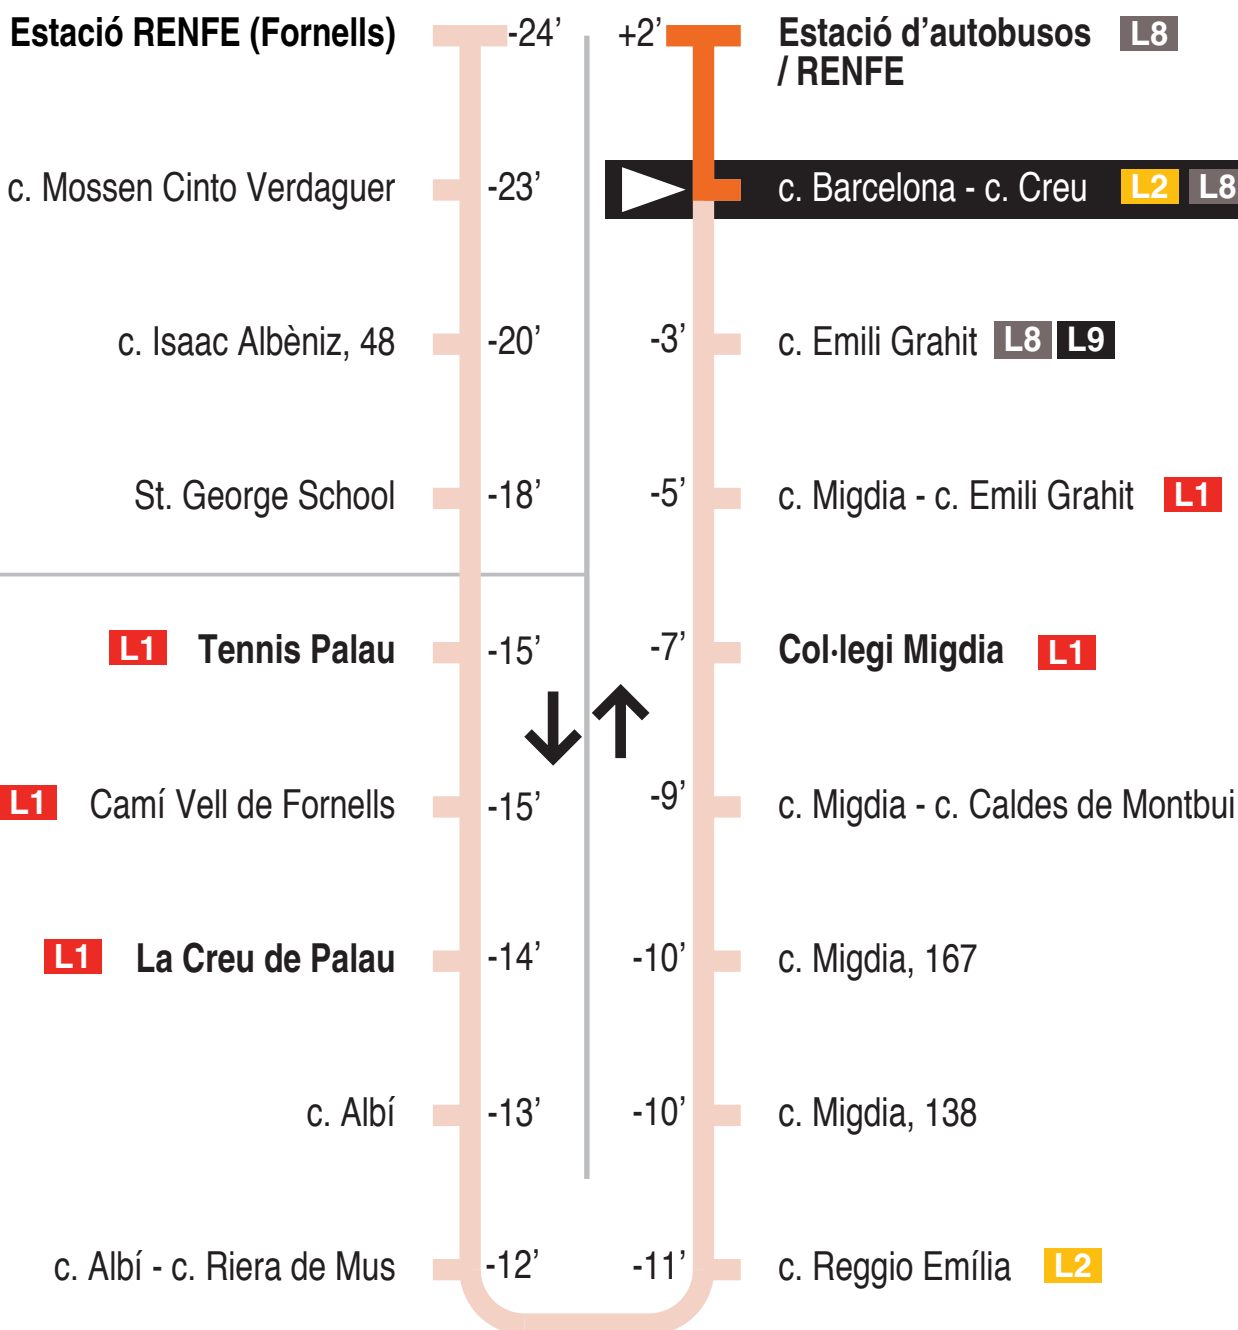

Fornells de la Selva  
Girona

Recorregut ja realitzat

**Hores de pas per parada: c. Barcelona - c. Creu**

De dilluns a divendres feiners										60'
07.54	08.54	09.54	10.54	11.54	12.54	13.54	14.54	15.54	16.54	
17.54	18.54	19.54	20.54	21.54						
Dissabtes feiners										60'
07.54	08.54	09.54	10.54	11.54	12.54	13.54	14.54	15.54	16.54	
17.54	18.54	19.54	20.54	21.54						
Diumenges i festius										
No hi ha servei										

Per incidències del trànsit poden variar +/- 5 minuts