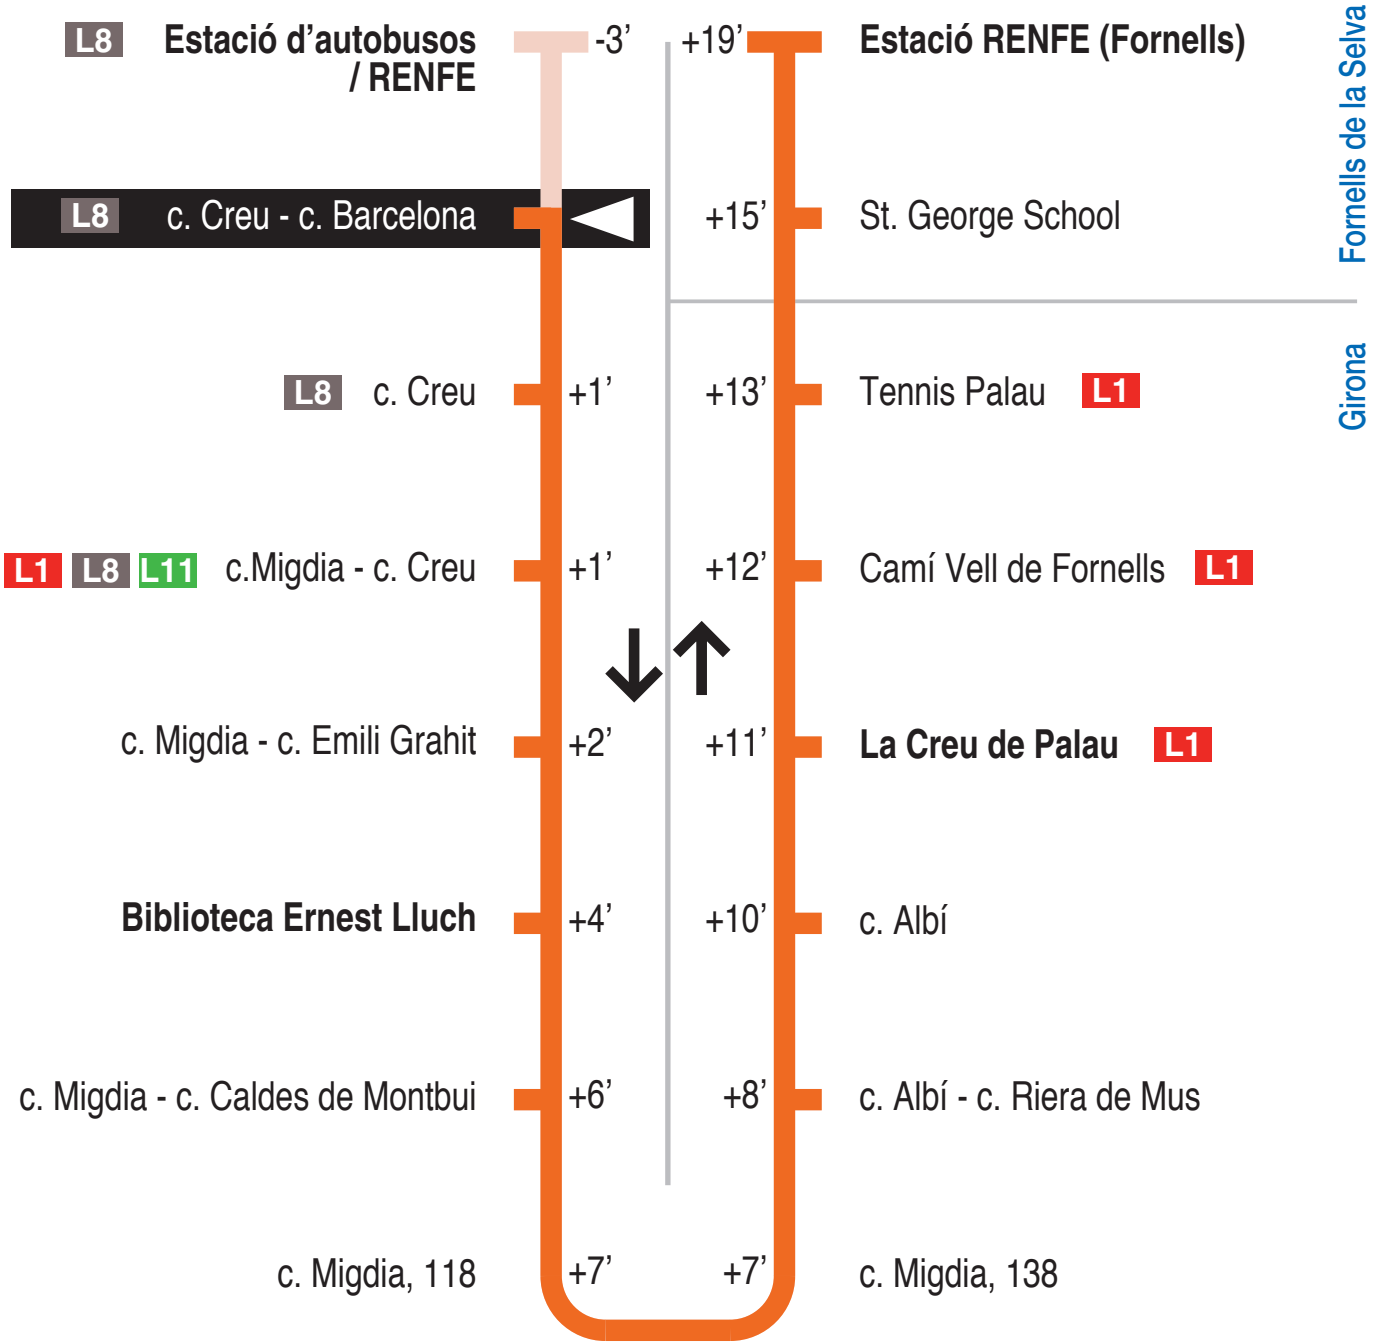

L10 Estació d'autobusos / RENFE - Fornells de la Selva
 c. Creu - c. Barcelona 15309

Recorregut ja realitzat

Hores de pas per parada: c. Creu - c. Barcelona

De dilluns a divendres feiners										60'
07.13	08.13	09.13	10.13	11.13	12.13	13.13	14.13	15.13	16.13	
17.13	18.13	19.13	20.13	21.13	21.43					
Dissabtes feiners										60'
07.13	08.13	09.13	10.13	11.13	12.13	13.13	14.13	15.13	16.13	
17.13	18.13	19.13	20.13	21.13	21.43					
Diumenges i festius										
No hi ha servei										

Per incidències del trànsit poden variar +/- 5 minuts